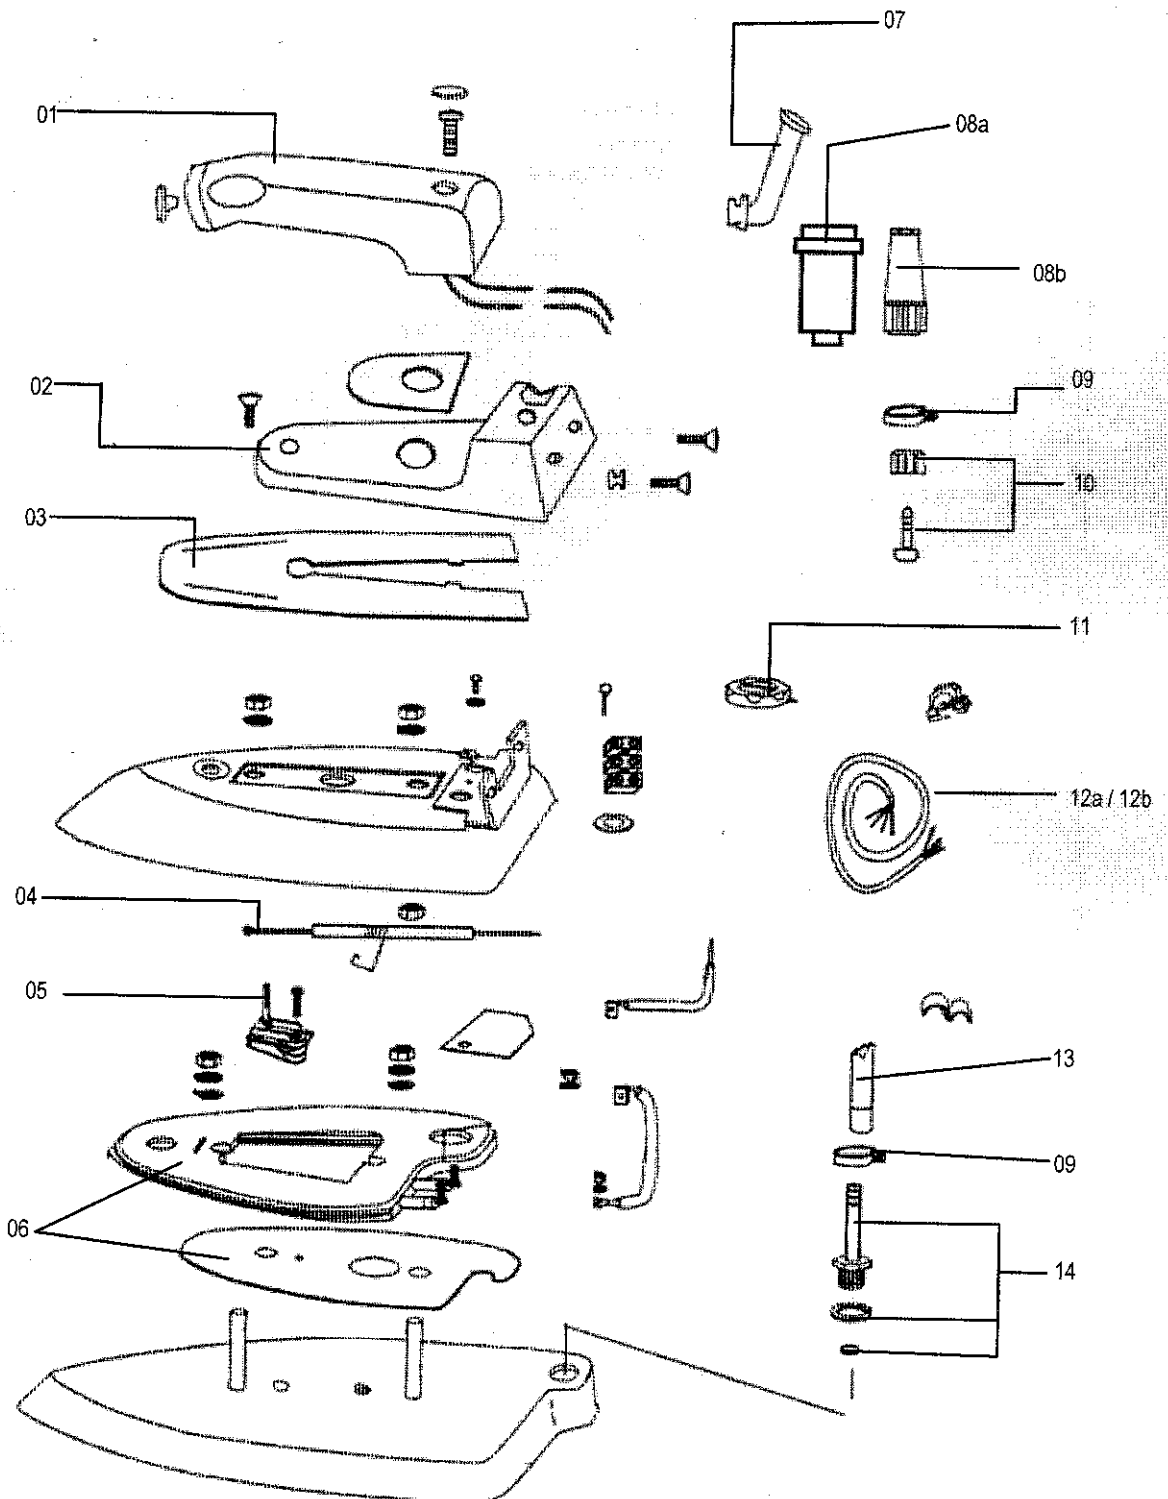

2 Ersatzteile / Spare Parts

2.1 Zeichnung / Drawing

2.2 Ersatzteilliste / Spare Parts List

Pos. Item	Artikel-Nummer Article Number	Benennung	Designation
01	125064	Griff VEIT 2129 kpl.	Handle VEIT 2129 cpl.
02	125061	Griffträger VEIT 2129 kpl.	handle base VEIT 2129 cpl.
03	421 811 0150	Handschutz	Hand protection
04	421 282 013 0	Temperatursicherung kpl.	temperature fuse cpl..
05	421 282 006 0	Temperaturregler kpl.	temperature control cpl.
06	125073	Heizung 1250W + Wärmeleitplatte	heating element 1250W + heat conducting plate
07	421 301 008 0	Kabeltülle	cable bushing
08a	125069	Vierkant-Stecker	Square plug
08b	440 000 036 0	VEIT Stecker	VEIT - plug
09	219 111 006 G	Schlauchklemme Gr. 8-12 (4 Stück)	jubilee clip size 8-12 (4pcs.)
10	431 002 009 0	Schlauchtülle Dm5x33 + Mutter R3/8" Ms	hose nozzle 3/8" x 5-6 mm + nut
11	125067	Drehknopf VEIT 2129	control knob VEIT 2129
12a	125071	Anschlusskabel VEIT-St. kpl.	connection cable VEIT - plug cpl.
12b	125072	Anschlusskabel Vierkant-St. kpl.	connection cable square - plug cpl.
13	213 022 004 0	Dampfschlauch VSH blau (LM)	VSH steam hose blue (r. m.)
14	421 282 012 0	Einschraubschlauchtülle kpl. R 1/8"	screwable hose nozzle cpl. R 1/8"