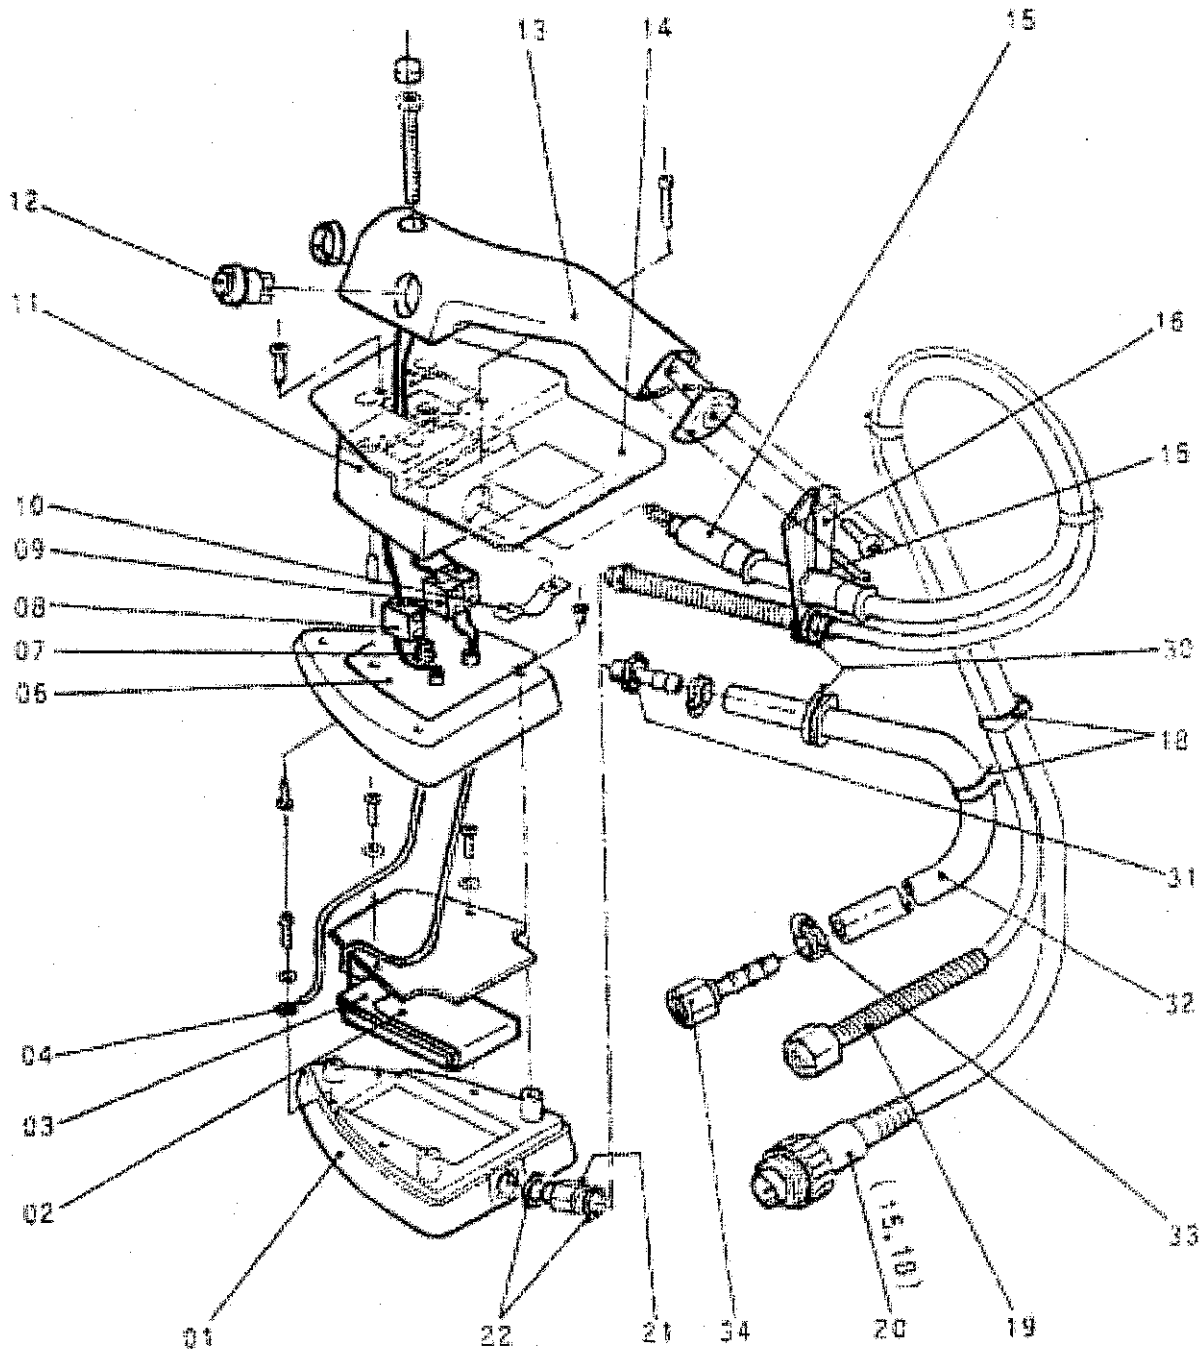

3 Ersatzteile

3.1 Zeichnung

3.2 Ersatzteilliste

Pos.	Artikel-Nummer	Benennung
	121 576 000 0	Handfinisher 100-240 V mit Teflon-Dampfschlauch (HD kpl.)
	121 576 001 0	Handfinisher 100-240 V mit Hochdruck-Dampfschlauch grau

3.2.1 Handfinisher Ersatzteile

01	421 571 002 0	Sohle bearbeitet und poliert
02	421 571 006 0	Wärmeleitplatte
03	929 045 026 0	Heizkörper ITC
04	421 572 004 0	PE-Anschluß
06	421 571 014 0	Isolierplatte
07	927 044 026 0	Schlauch-Isolier Silikon Dm8x0,7
08	923 035 027 0	Klemmleiste 1-polig Porzellan
09	923 035 026 0	Klemmleiste 2-polig Porzellan
10	922 023 014 0	Kabelschelle
11	<u>421 571 013 0</u>	Zwischenstück
12	928 015 013 0	Drucktaster 0,7A/250V
13	421 571 009 0	Griff
14	<u>421 571 015 0</u>	Handschutz
15	927 062 005 0	Knickschutztülle SNR 13-9
16	421 571 021 0	Schlauchhalter Dm 14/17
18	411 001 055 G	Kabelbinder 140x3,6 mm (20 Stück) oder
	519 111 001 0	Klammer VKS (20 Stück)
20	421 572 000 0	Anschlußkabel kpl.
21	941 101 010 0	Red.Nippel 1/8"l - 1/8"A, Ms
22	927 012 201 0	Dichtring Alu 10x14x1,5
23	421 302 035 0	Haltekopf für Kontakter