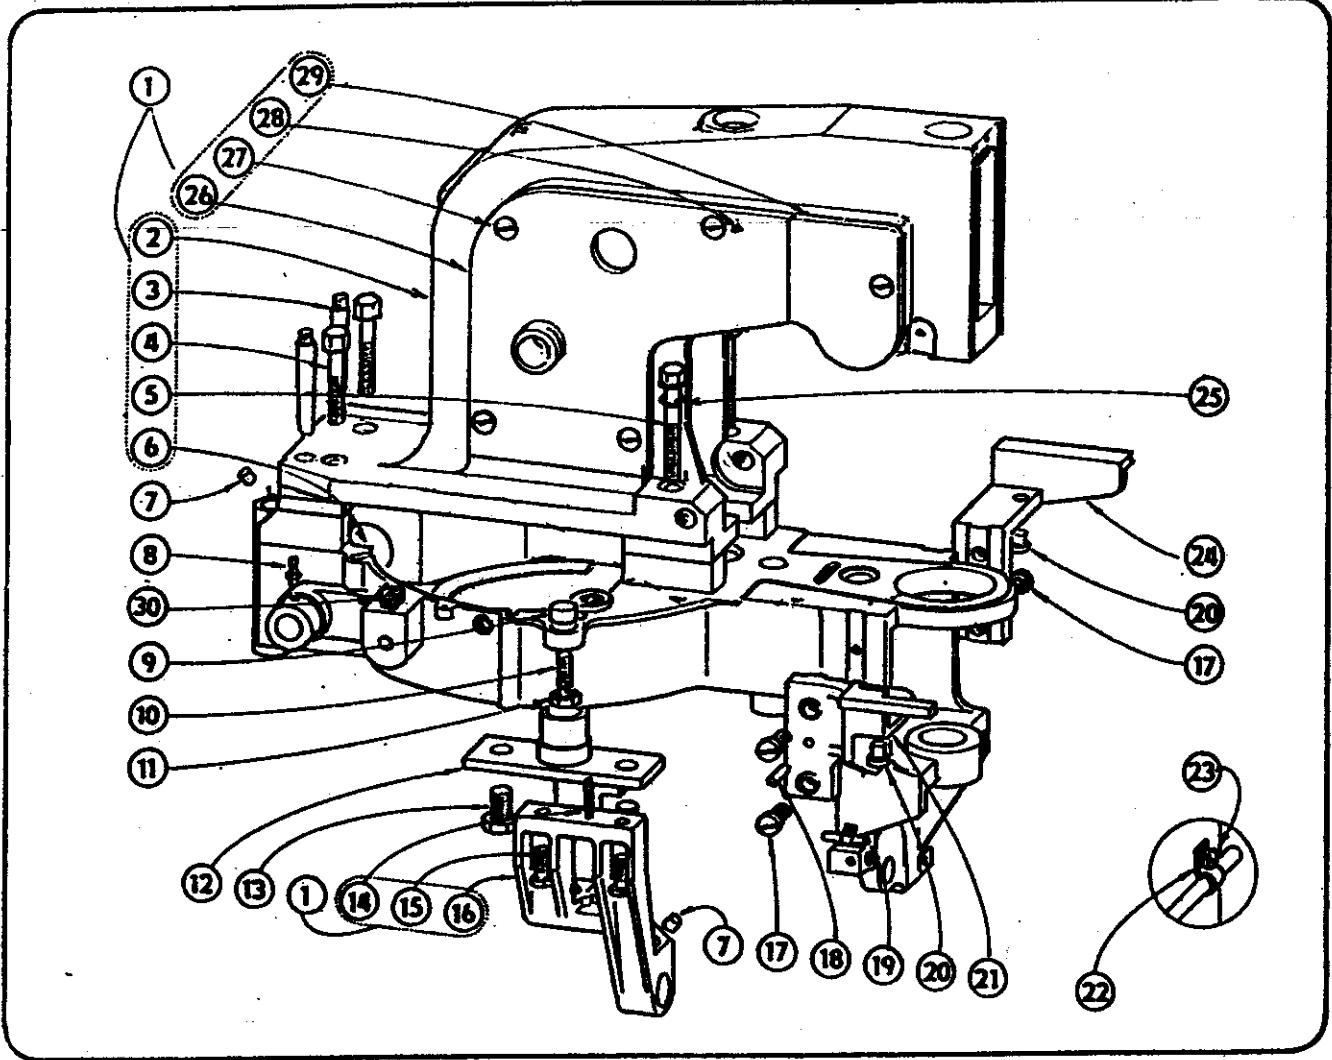

BH - 758

AUTOMATIC EYELET BUTTONHOLE SEWING MACHINE

CATALOGUE OF SPARE PARTS

- 1 - 020 379
- 2 - 713 233
- 3 - 312 013
- 4 - 141 244
- 5 - 141 243
- 6 - 710 112
- 7 - 945 052
- 8 - 441 443
- 9 - 192 021
- 10 - 111 079
- 11 - 161 190
- 12 - 049 929
- 13 - 141 164
- 14 - 317 039
- 15 - 120 415