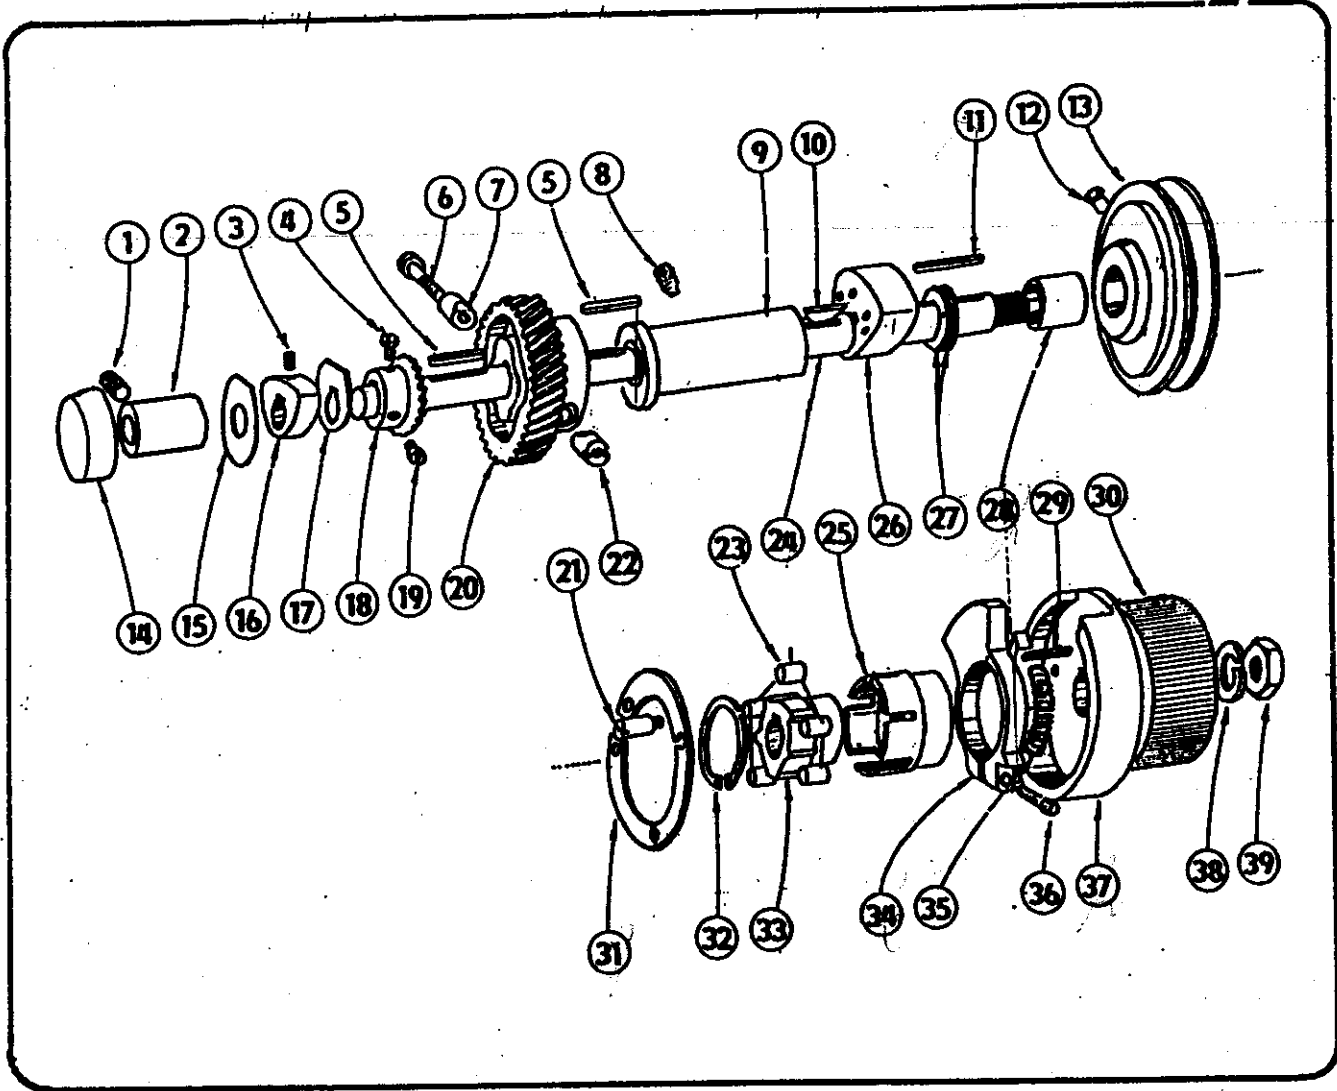

- 1 - 111 240
- 2 - 411 107
- 3 - 111 261
- 4 - 132 119
- 5 ● 022562/4x22
- 6 - 120 114
- 7 - 410 232
- 8 - 112 071
- 9 - 425 285
- 10 - 211 045
- 11 ● 022562/5x30
- 12 ● 027450/6
- 13 - 520 298
- 14 - 951 201
- 15 - 814 376
- 16 - 672 098
- 17 - 818 377
- 18 - 562 098
- 19 - 132 120
- 20 - 552 172

- 21 - 331 061
- 22 - 431 011
- 23 ● 023686/6, 5x9
- 24 - 349 129
- 25 - 442 232
- 26 - 672 159
- 27 - 190 237
- 28 - 410 236
- 29 ● 022156/5x20
- 30 - 442 565
- 31 - 442 234
- 32 ● 022931/32
- 33 - 459 018
- 34 - 636 068
- 35 - 260 221
- 36 - 121 172
- 37 - 442 430
- 38 - 191 124
- 39 - 161 197