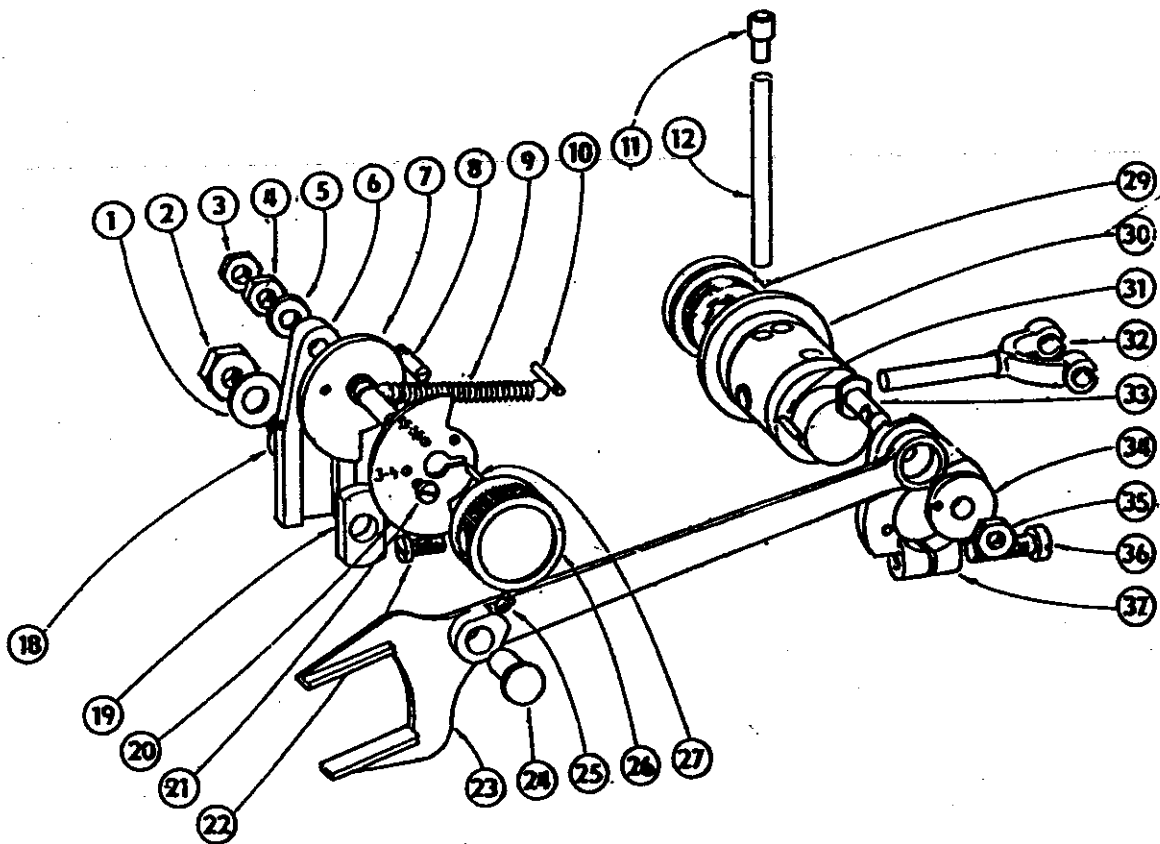

1 - 190 364
2 - 161 190
3 - 161 140
4 - 161 142
5 - 192 061
6 - 641 090
7 - 049 858
8 - 110 051
9 - 263 123
10 - 310 199
11 - 421 282
12 ● 283366002000
18 - 190 517
19 - 451 099
20 - 814 381

21 - 120 215
22 - 120 226
23 - 634 169
24 - 320 194
25 - 111 230
26 - 442 534
27 - 310 428
29 - 951 329
30 - 035 483
31 ● 022150/3x10
32 - 634 172
33 - 120 576
34 - 671 025
35 - 161 117
36 - 121 169
37 - 636 070