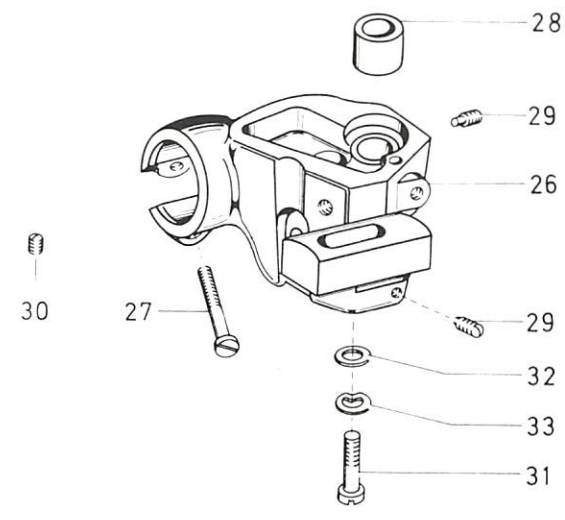

15

Pos. Det.	Teile Nr. Part No.	Benennung	Denomination
1	380492	Greifer kpl. (best. aus Pos. 2 u. 6)	Hook cpl. (consisting of pos. 2 and 6)
2	3808105	Greifer (mit Pos. 3, 4 und 5)	Hook (with pos. 3, 4 and 5)
3	3808106	Greiferdeckel	Hook cover
4	249359	Senkschraube	Countersunk screw
5	5491310	Schutzblech	Guard plate
6	380507	Spulengeh. kpl. (best. aus Pos. 7 und 8)	Bobbin case cpl. (consisting of pos. 7 and 8)
7	249362k	Spulengeh. Untt.	Lower bobbin case
8	380508	Spulengeh. Obt. (mit Pos. 9, 10, 11)	Upper bobbin case (with pos. 9, 10, 11)
9	3803847a	Spannungsfeder	Tension spring
10	249371	Zyl.-Schraube	Cyl. head screw
11	2386803	Senkschraube	Countersunk screw
12	249594	Exz.-Achse	Eccentric shaft
14	249372	Spule	Bobbin
15	249342k	Öffn.-Hebel kpl. (best. aus Pos. 16, 17, 18, 20 u. 21)	Opener lever cpl. (consisting of pos. 16, 17, 18, 20 and 21)
16	249342	Öffn.-Hebel	Opener lever
17	249342a	Scheibe	Washer
18	249343	Bolzen	Bolt
19	024214	Gewindestift	Threaded stud
20	249348	Gelenkbolzen	Hinge pin
21	249349	6kt.-Mutter	Hexagonal nut
22	249351	Exzenterhebel	Eccentric lever
23	249346	Öffnerfinger	Opener finger
24	092111	Zyl.-Schraube	Cyl. head screw
25	249329k	Greiferbock kpl. (mit Pos. 27, 28 u. 29)	Hook support cpl. (with pos. 27, 28 and 29)
26	249330k	Greiferbock kpl. (mit Pos. 27, 28 u. 29)	Hook support cpl. (with pos. 27, 28 and 29)
27	249331	Zyl.-Schraube	Cyl. head screw
28	249335	Lagerbuchse	Bearing bush
29	078125	Gewindestift	Threaded stud
30	24916	Gewindestift	Threaded stud
31	0764	Zyl.-Schraube	Cyl. head screw
32	241320	Scheibe	Washer
33	38077	Pass.-Scheibe	Adjusting washer
34	249340k	Schraub. Rad kpl. (mit Pos. 35)	Helical gear wheel cpl. (with pos. 35)

Pos. Det.	Teile Nr. Part No.	Benennung	Denomination
35	249341	Gewindestift	Threaded stud
36	249320k	Schraub. Rad kpl. (mit Pos. 37 u. 38)	Helical gear wheel cpl. (with pos. 37 and 38)
37	249321	Gewindestift	Threaded stud
38	249322	Gewindestift	Threaded stud