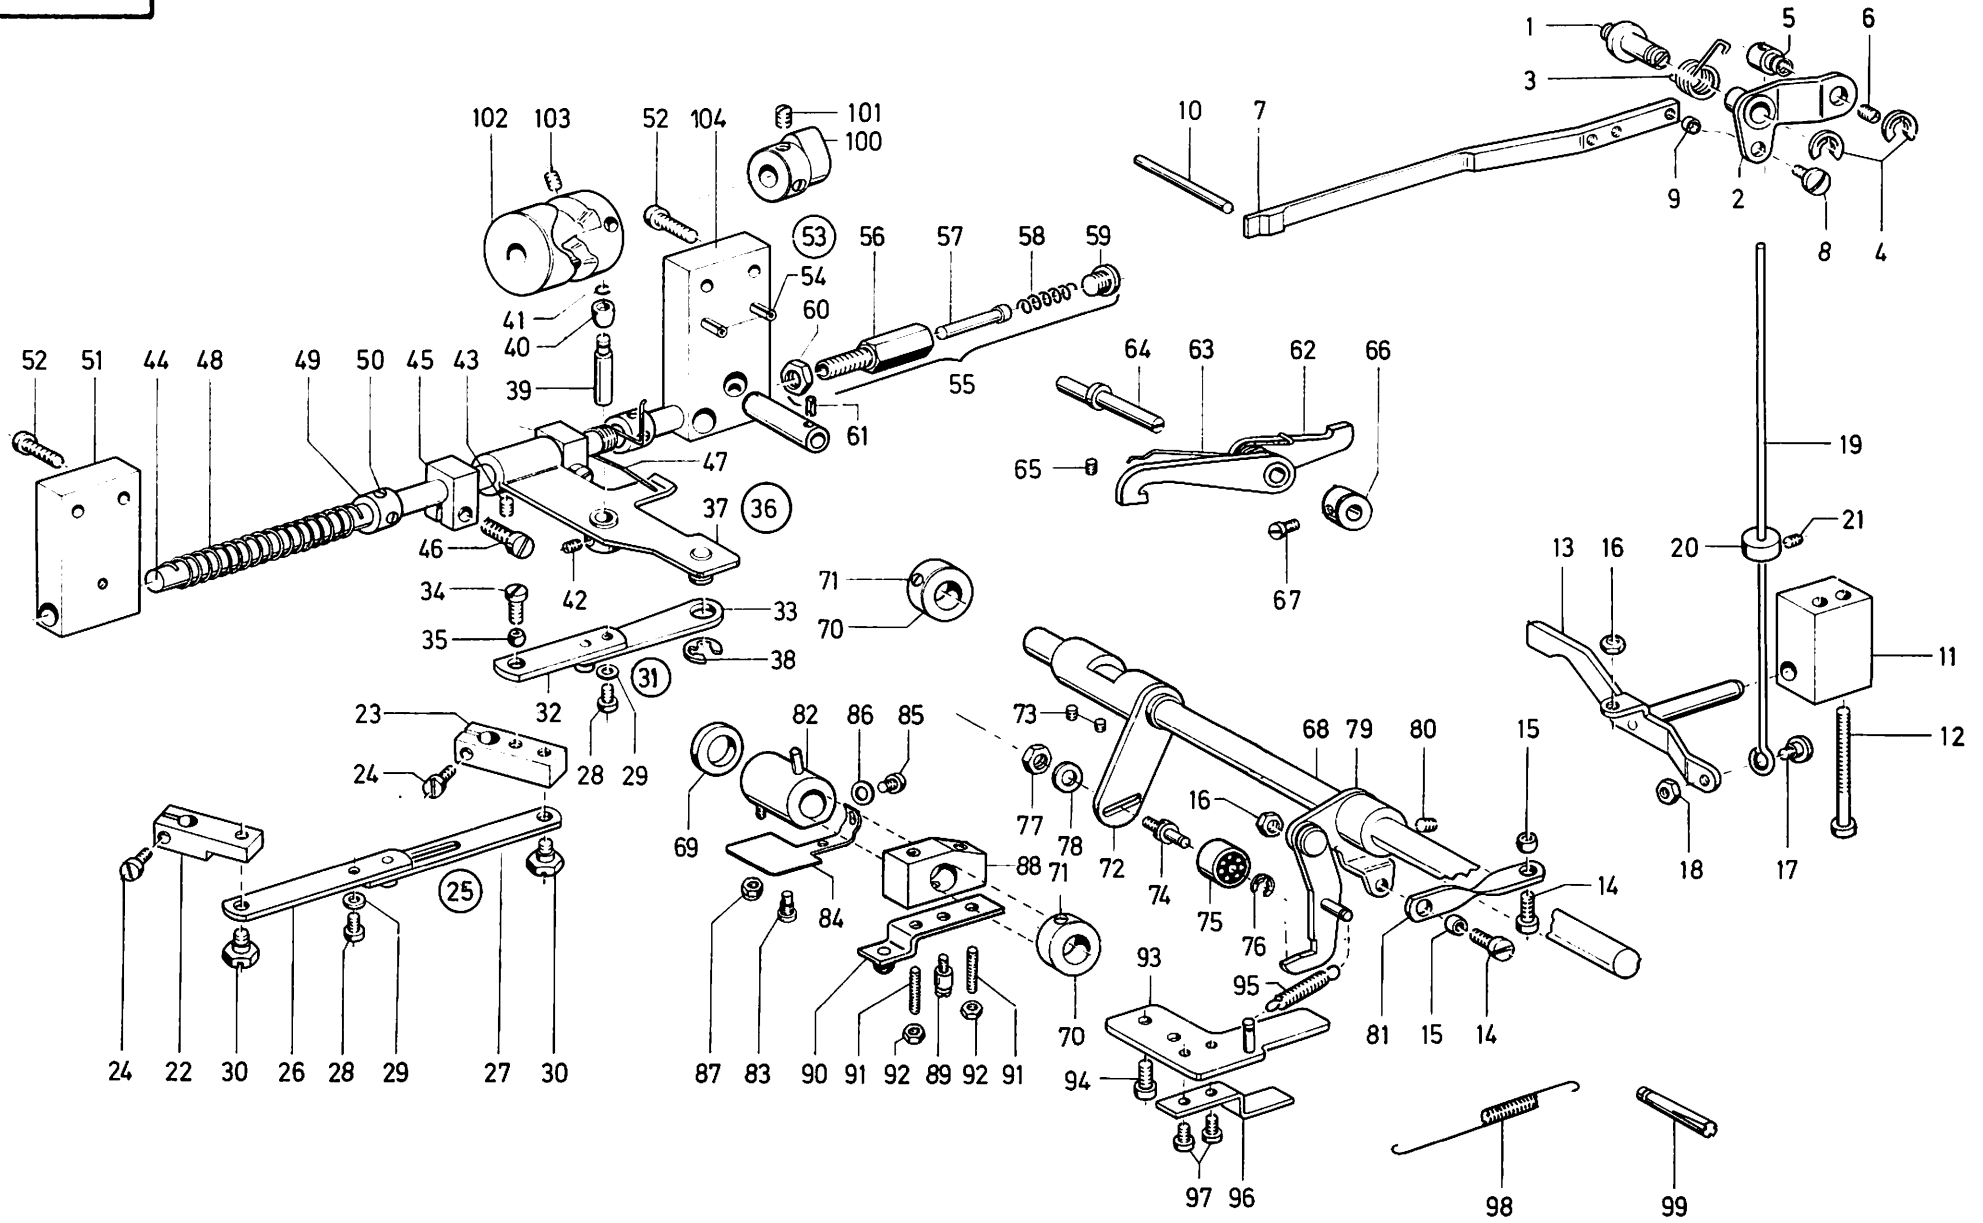

Pos. Det.	Teile Nr. Part No.	Benennung	Denomination
--------------	-----------------------	-----------	--------------

Pos. Det.	Teile Nr. Part No.	Benennung	Denomination	Pos. Det.	Teile Nr. Part No.	Benennung	Denomination	Pos. Det.	Teile Nr. Part No.	Benennung	Denomination
		Besondere Teile der DÜRKOPP 380-13305 13535	Special parts for DÜRKOPP 380-13305 13535								
1	2386721	Winkelhebel kpl (mit Pos. 2, 3, 4)	Bent lever cpl. (with pos. 2, 3, 4)	32	739297	Zyl.-Schraube	Cyl. head screw				
2	2119665	Gewindestift	Threaded stud	33	21110646	Ring	Ring				
3	223448	Gewindestift	Threaded stud	34	21110647	Scheibe	Washer				
4	MG43/408	6kt.-Mutter	Hexagonal nut	35	211496	Zyl.-Schraube	Cyl. head screw				
5	216216	Scheibe	Washer	36	911267	Zahnscheibe	Tooth lock washer				
6	249674	Splint	Split pin	37	71910	Senkschraube	Countersunk screw				
7	2386711	Welle	Shaft	38	2231738k	Handrad kpl. (mit Pos. 39 bis 42)	Hand wheel cpl. (with pos. 39 up to 42)				
8	2386713	Hebel kpl. (mit Pos. 9-12)	Lever cpl. (with pos. 9 up to 12)	39	075133	Gewindestift	Threaded stud				
9	223646	Gewindestift	Threaded stud	40	07818	Gewindestift	Threaded stud				
10	55617	Schraube	Screw	41	2231739	Flansch	Flange				
11	223448	Gewindestift	Threaded stud	42	551987	Senkschraube	Countersunk screw				
12	MG43/408	6kt.-Mutter	Hexagonal nut	43	3808104	Greifer kpl. (best. aus Pos. 44 bis 53)	Hook cpl. (consisting * of pos 44 up to 53) *				
13	2386841	Kniehebel kpl. (best. aus Pos. 14 bis 22)	Knee lever cpl. (con- sisting of pos. 14 up to 22)	44	3808111	Spul. Gehäuse kpl. (best. aus Pos. 45, 46)	* Bobbin case cpl. * (consisting of pos. 45, 46)				
14	223452k	Verbind.-Kloben (mit Pos. 15)	Connecting block (with pos. 15)	45	3808112	Spul. Geh. Untt.	* Lower bobbin case *				
15	720131	6kt.-Schraube	Hexagonal screw	46	2386799	Spul. Geh. Obt. (mit Pos. 47-49)	Upper bobbin case * (with pos. 47-49) *				
16	223450k	Kuppelachse	Coupling shaft	47	249370	Spannungsfeder	* Tension spring *				
17	2386848	Stellwinkel	Adjusting angle	48	249371	Zyl.-Schraube	* Cyl. head screw *				
18	223505	Knieteller kpl. (best. aus Pos. 19, 20)	Knee plate cpl. (con- sisting of pos. 19, 20)	49	249371a	Regulierschr.	* Adjusting screw *				
19	223506	Knieteller	Knee plate	50	3808105	Greifer (mit Pos. 51, 52 und 53)	Hook (with pos. 51, * 52 and 53) *				
20	223473	Knietel.-Polster	Knee plate pad	51	3808106	Greiferdeckel	* Hook line cover *				
21	223507	Kloben kpl. (mit Pos. 22)	Block cpl. (with pos. 22)	52	249359	Schraube	* Screw *				
22	216542	6kt.-Schraube	Hexagonal screw	53	5491310	Schutzblech	* Guard plate *				
23	2386761	Fliehkgewicht kpl. (best. aus Pos. 24 bis 37)	Centrifugal weight cpl. (consisting of pos. 24 up to 37)	54	225383	Exz. Achse	* Eccentric axle *				
24	2386762a	Ring kpl. (mit Pos. 25)	Ring cpl. (with pos. 25)	55	2386805	Öffnerhebel	Opener lever				
25	21668a	Linsenschraube	Fillister head screw	56	2451660a	Spule	Bobbin				
26	21110632	Ring	Ring	57	2386466	Anschlag	Stopper				
27	21110635	Scheibe	Washer	58	216278	Rundschnurring	Round cord ring				
28	21110639	Auslösescheibe	Releasing disc	59	902351	Zyl.-Schraube	Cyl. head screw				
29	21110642	Schaftschraube	Headless screw	60	3808101	Fadenhebel	* Thread lever *				
30	21110643	Scheibe	Washer	61	21211750	Einstellehre	* Setting gauge *				
31	21110644	Zugfeder	Draw spring								
						* Nicht für Kl. 380-13535	* Not for Cl. 380-13535				