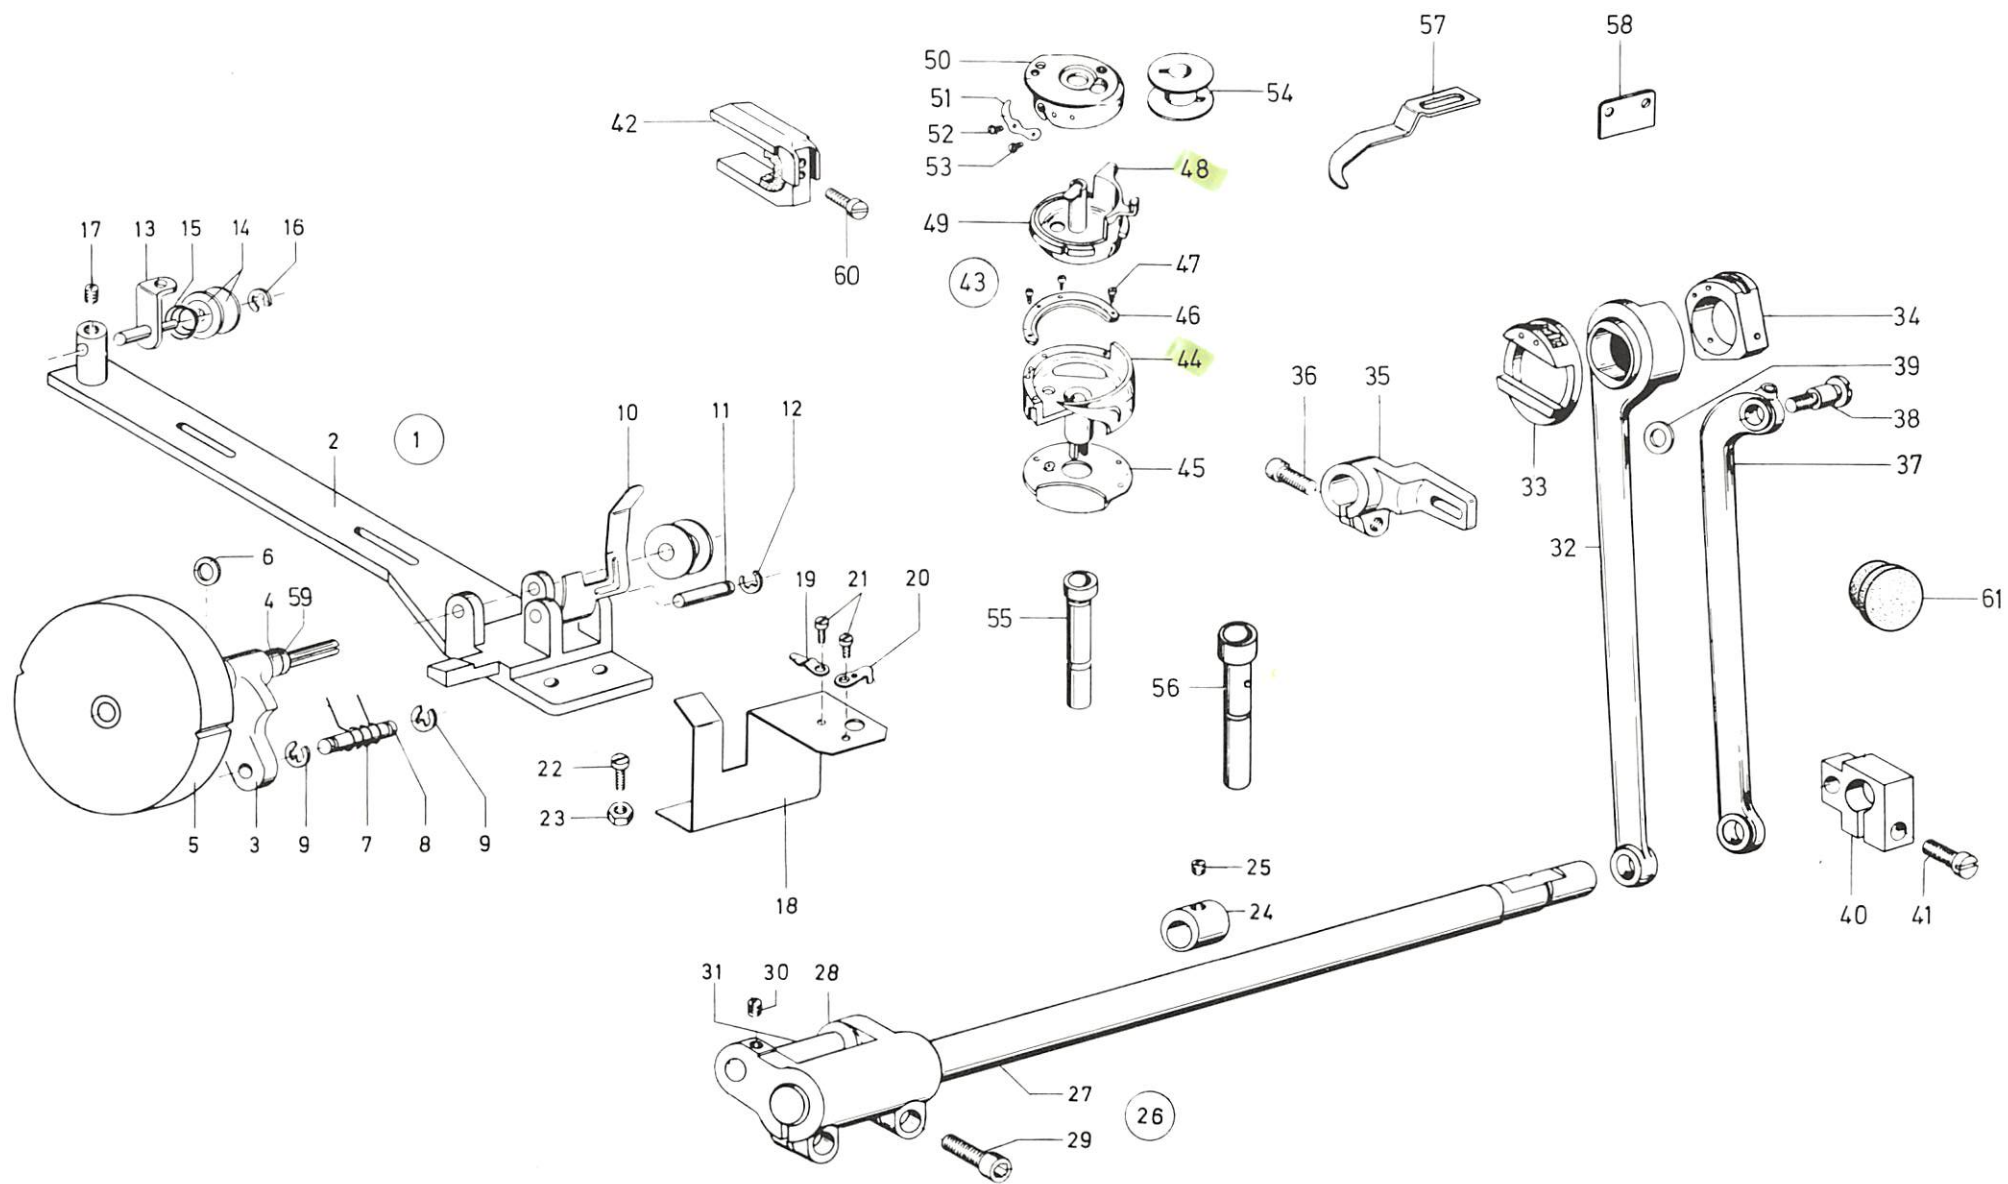

Pos. Det.	Teile Nr. Part No.	Benennung	Denomination
--------------	-----------------------	-----------	--------------

Pos. Det.	Teile Nr. Part No.	Benennung	Denomination	Pos. Det.	Teile Nr. Part No.	Benennung	Denomination	Pos. Det.	Teile Nr. Part No.	Benennung	Denomination
		Besondere Teile der DÜRKOPP 380-13305 13535	Special parts for DÜRKOPP 380-13305 13535								
1	2386721	Winkelhebel kpl (mit Pos. 2, 3, 4)	Bent lever cpl. (with pos. 2, 3, 4)	32	739297	Zyl.-Schraube	Cyl. head screw				
2	2119665	Gewindestift	Threaded stud	33	21110646	Ring	Ring				
3	223448	Gewindestift	Threaded stud	34	21110647	Scheibe	Washer				
4	MG43/408	6kt.-Mutter	Hexagonal nut	35	211496	Zyl.-Schraube	Cyl. head screw				
5	216216	Scheibe	Washer	36	911267	Zahnscheibe	Tooth lock washer				
6	249674	Splint	Split pin	37	71910	Senkschraube	Countersunk screw				
7	2386711	Welle	Shaft	38	2231738k	Handrad kpl. (mit Pos. 39 bis 42)	Hand wheel cpl. (with pos. 39 up to 42)				
8	2386713	Hebel kpl. (mit Pos. 9-12)	Lever cpl. (with pos. 9 up to 12)	39	075133	Gewindestift	Threaded stud				
9	223646	Gewindestift	Threaded stud	40	07818	Gewindestift	Threaded stud				
10	55617	Schraube	Screw	41	2231739	Flansch	Flange				
11	223448	Gewindestift	Threaded stud	42	551987	Senkschraube	Countersunk screw				
12	MG43/408	6kt.-Mutter	Hexagonal nut	43	3808104	Greifer kpl. (best. aus Pos. 44 bis 53)	Hook cpl. (consisting * of pos 44 up to 53) *				
13	2386841	Kniehebel kpl. (best. aus Pos. 14 bis 22)	Knee lever cpl. (con- sisting of pos. 14 up to 22)	44	3808111	Spul. Gehäuse kpl. (best. aus Pos. 45, 46)	* Bobbin case cpl. * (consisting of pos. 45, 46)				
14	223452k	Verbind.-Kloben (mit Pos. 15)	Connecting block (with pos. 15)	45	3808112	Spul. Geh. Untt.	* Lower bobbin case *				
15	720131	6kt.-Schraube	Hexagonal screw	46	2386799	Spul. Geh. Obt. (mit Pos. 47-49)	Upper bobbin case * (with pos. 47-49) *				
16	223450k	Kuppelachse	Coupling shaft	47	249370	Spannungsfeder	* Tension spring *				
17	2386848	Stellwinkel	Adjusting angle	48	249371	Zyl.-Schraube	* Cyl. head screw *				
18	223505	Knieteller kpl. (best. aus Pos. 19, 20)	Knee plate cpl. (con- sisting of pos. 19, 20)	49	249371a	Regulierschr.	* Adjusting screw *				
19	223506	Knieteller	Knee plate	50	3808105	Greifer (mit Pos. 51, 52 und 53)	Hook (with pos. 51, * 52 and 53) *				
20	223473	Knietel.-Polster	Knee plate pad	51	3808106	Greiferdeckel	* Hook line cover *				
21	223507	Kloben kpl. (mit Pos. 22)	Block cpl. (with pos. 22)	52	249359	Schraube	* Screw *				
22	216542	6kt.-Schraube	Hexagonal screw	53	5491310	Schutzblech	* Guard plate *				
23	2386761	Fliehkgewicht kpl. (best. aus Pos. 24 bis 37)	Centrifugal weight cpl. (consisting of pos. 24 up to 37)	54	225383	Exz. Achse	* Eccentric axle *				
24	2386762a	Ring kpl. (mit Pos. 25)	Ring cpl. (with pos. 25)	55	2386805	Öffnerhebel	Opener lever				
25	21668a	Linsenschraube	Fillister head screw	56	2451660a	Spule	Bobbin				
26	21110632	Ring	Ring	57	2386466	Anschlag	Stopper				
27	21110635	Scheibe	Washer	58	216278	Rundschnurring	Round cord ring				
28	21110639	Auslösescheibe	Releasing disc	59	902351	Zyl.-Schraube	Cyl. head screw				
29	21110642	Schaftschraube	Headless screw	60	3808101	Fadenhebel	* Thread lever *				
30	21110643	Scheibe	Washer	61	21211750	Einstellehre	* Setting gauge *				
31	21110644	Zugfeder	Draw spring								
						* Nicht für Kl. 380-13535	* Not for Cl. 380-13535				