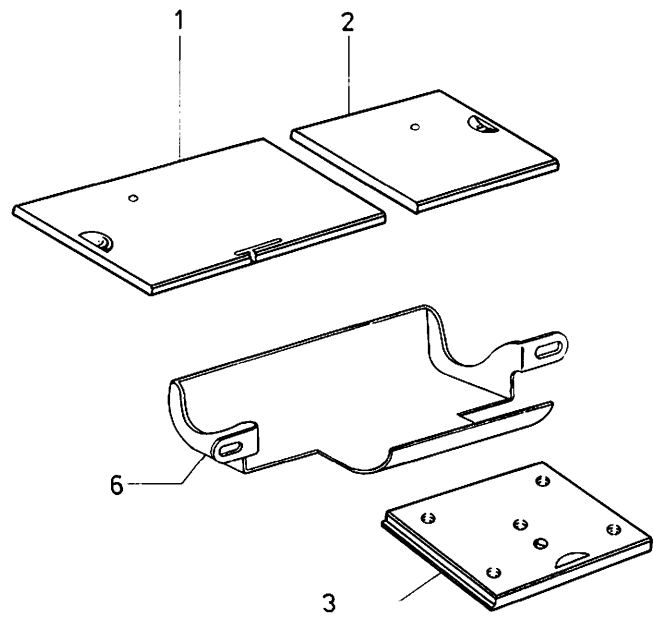

Pos. Det.	Teile Nr. Part No.	Benennung	Denomination
		Besondere Teile der DÜRKOPP 380- -113305, -113535	Special parts of DÜRKOPP 380- -113305, -113535
1	2386523	Greiferbock kpl. (mit Pos. 3, 4, 5, 6, 7, 8, 9)	Hook stand cpl. (with pos. 3, 4, 5, 6, 7, 8, 9)
2	2386525	Greiferbock kpl. (mit Pos. 3, 4, 5, 6, 7, 8, 9)	Hook stand cpl. (with pos. 3, 4, 5, 6, 7, 8, 9)
3	2386527	Buchse	Sleeve
4	2386529	Lager	Bearing
5	2386530	Zyl.-Schraube	Cyl. head screw
6	249331	Schraube	Screw
7	249335	Buchse	Sleeve
8	078125	Gewindestift	Threaded stud
9	024214a	Gewindestift	Threaded stud
10	2386532	Aufnahme	Receiver
11	531466k	Stellring kpl. (mit Pos. 12)	Set ring cpl. (with pos. 12)
12	531464	Gewindestift	Distance sleeve
13	2386540	Distanzbuchse	Distance sleeve
14	3807293	Fadenfänger (nur für -113305)	Thread catcher (for -113305 only)
14	2453022	Fadenfänger (nur für -113535)	Thread catcher (for -113535 only)
15	911339	Linsenschraube	Fillister head screw
16	2386515	Lüfterwinkel	Lifter elbow
17	2453025	Lagerbock (nur für -113535)	Bearing support (for -113535 only)
18	2453032	Platte (nur für -113535)	Plate (for -113535 only)
19	2453036	Federblech	Spring plate
20	2453035	Federblech	Spring plate
21	211256	Zyl.-Schraube	Cyl. head screw
22	93320030	Scheibe	Washer
23	MG41/4574	Zyl.-Schraube (nur für -113535)	Cyl. head screw (for -113535 only)
24	270276	Zyl.-Schraube (nur für -113535)	Cyl. head screw (for -113535 only)
25	2386549	Messer (nur für -113305)	Knife (for -113305 only)
25	2453029	Messer (nur für -113535)	Knife (for -113535 only)
26	5511824	6kt.-Mutter	Hexagonal nut
27	702117	Gewindestift	Threaded stud
28	739297	Linsenschraube	Fillister head screw

Pos. Det.	Teile Nr. Part No.	Benennung	Denomination
29	3808948	Lagerbock (nur für -113535)	Bearing support (for -113535 only)
30	223700	Zyl.-Schraube (nur für -113535)	Cyl. head screw (for -113535 only)
31	3808952	Platte (nur für -113535)	Plate (for -113535 only)
32	2453036	Federblech	Spring plate
33	2453035	Federblech	Spring plate
34	211256	Zyl.-Schraube	Cyl. head screw
35	93320030	Scheibe	Washer
36	MG41/4574	Zyl.-Schraube (nur für -113535)	Cyl. head screw (for -113535 only)
37	21646	Zyl.-Schraube (nur für -113535)	Cyl. head screw (for -113535 only)
38	2386549	Messer (nur für -113305)	Knife (for -113305 only)
38	2453029	Messer (nur für -113535)	Knife (for -113535 only)
39	5511824	6kt.-Mutter	Hexagonal nut
40	702117	Gewindestift	Threaded stud
41	739297	Linsenschraube	Fillister head screw
42	Z115403	Zylinder kpl. (mit Pos. 43 und 44)	Cylinder cpl. (with pos. 43 and 44)
43	10019128	Zyl.-Schraube	Cyl. head screw
44	Z1159a	Topfmanschette	Cup collar
45	Z112811k	Drosselventil	Throttle valve
46	Z115422	Kloben kpl. (mit Pos. 47)	Block cpl. (with pos. 47)
47	216377	Zyl.-Schraube	Cyl. head screw
48	902446	Zyl.-Schraube	Cyl. head screw
49	Z115408	Drehfeder	Torsion spring

Pos. Det.	Teile Nr. Part No.	Benennung	Denomination