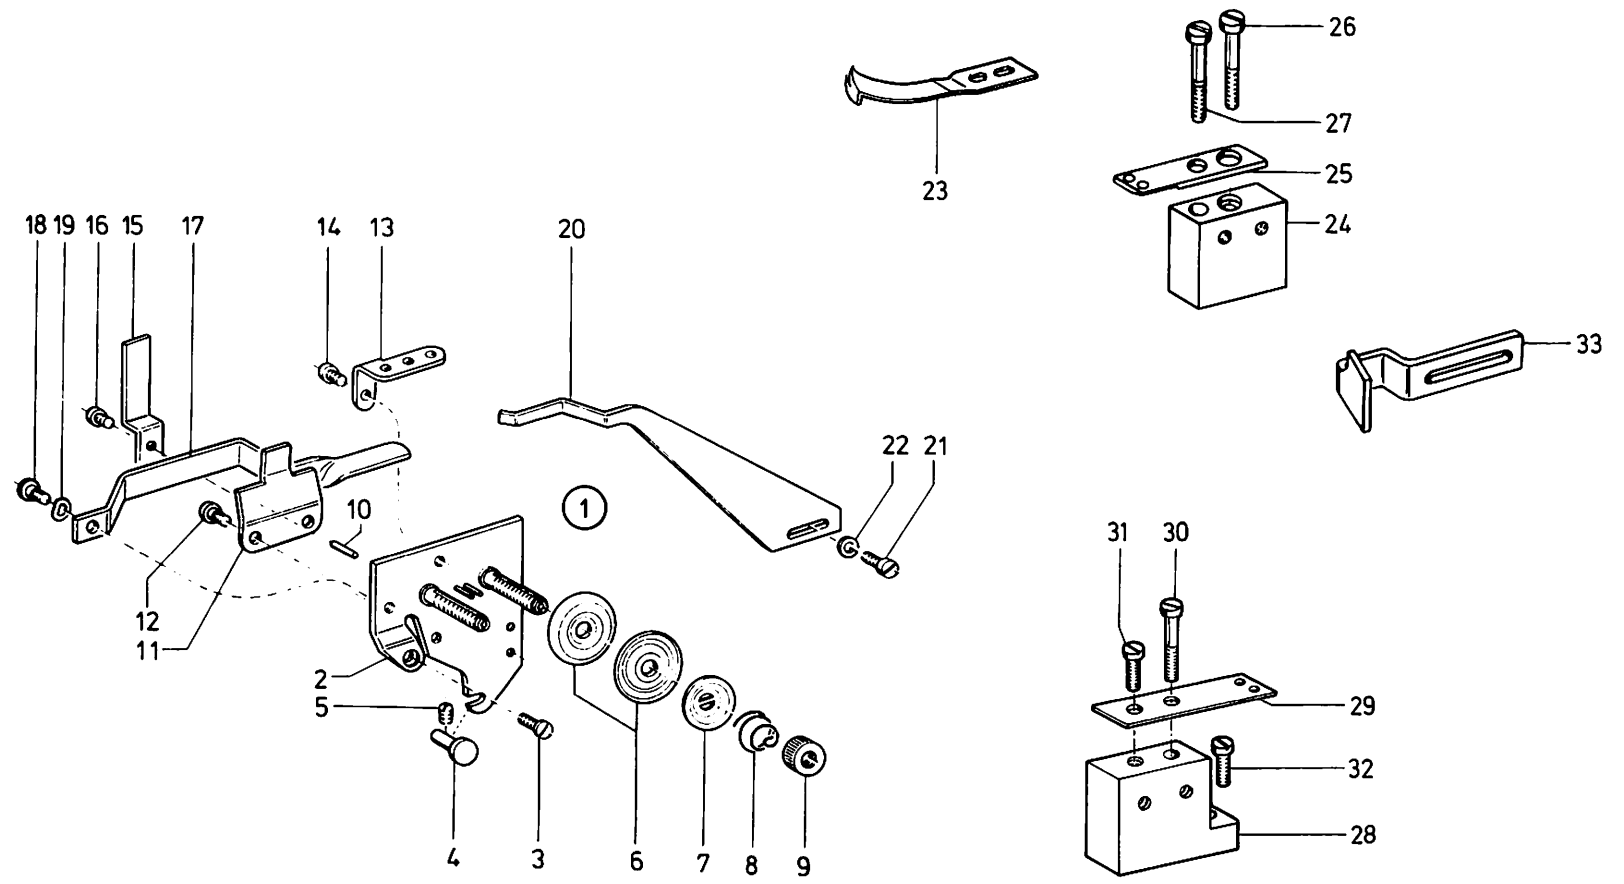

Pos. Det.	Teile Nr. Part No.	Benennung	Denomination	Pos. Det.	Teile Nr. Part No.	Benennung	Denomination	Pos. Det.	Teile Nr. Part No.	Benennung	Denomination
		Besondere Teile der DÜRKOPP 380-13535 15535	Special parts for DÜRKOPP 380-13535 15535								
1	2453471	Spuler kpl. (best. aus Pos. 2—23 und 59)	Bobbin winder cpl. (consisting of pos. 2 up to 23 and 59)	32	2391891	Schubstange kpl. (mit Pos. 33, 34)	Push rod cpl. (with pos. 33, 34)				
2	238622	Spulerunterteil	Bobbin winder lower part	33	249214k	Wechselscheibe	Alternative disc				
3	052144	Spuleroberteil	Bobbin winder upper part	34	249220k	Exzenterstein	Eccentric stone				
4	2453386	Spulerspindel	Bobbin spindle	35	2411299	Transp.-Hebel kpl. (mit Pos. 36)	Feeder lever cpl. (with pos. 36)				
5	052146	Spulerrad	Bobbin winder wheel	36	35192	Schraube	Screw				
6	65072	Scheibe	Washer	37	2391896	Transp.-Stange	Transport rod				
7	052151	Drehfeder	Torsion spring	38	241318	Lagerschraube	Bearing screw				
8	238629	Bolzen	Bolt	39	241320	Scheibe	Washer				
9	211100a	Sicher.-Scheibe	Safety washer	40	3807294	Kloben kpl. (mit Pos. 41)	Block cpl. (with pos. 41)				
10	2453393	Spulerklappe	Bobbin case flap	41	21131	Zyl.-Schraube	Cyl. head screw				
11	238632	Bolzen	Bolt	42	225449	Exzentergabel kpl. (mit Pos. 60)	Eccentric fork cpl. (with pos. 60) *				
12	570138	Sicher.-Scheibe	Safety washer	43	2453267	Greifer kpl. (best. aus Pos. 44, 48)	Hook cpl. (consisting of pos. 44, 48)				
13	238635	Fadenführung	Thread guidance	44	2451642	Greifer kpl. (mit Pos. 45, 46, 47)	Hook cpl. (with pos. 45, 46, 47)				
14	021190	Scheibe	Washer	45	2451644	Schutzblech	Guard plate				
15	052678a	Feder	Spring	46	2451646	Greiferdeckel	Hook line cover				
16	570138	Sicher.-Scheibe	Safety	47	211919	Zyl.-Schraube	Cyl. head screw				
17	421222	Gewindestift	Threaded stud	48	2453269	Spulengehäuse kpl. (mit Pos. 49 bis 53)	Bobbin casing cpl. (with pos. 49 up to 53)				
18	2453395	Arretierwinkel kpl. (mit Pos. 19, 20, 21)	Stop angle cpl. (with pos. 19, 20, 21)	49	2453270	Spulengeh.-Untt.	Lower bobbin casing				
19	557405	Fadenklemme	Threaded binder	50	2451655	Spulengeh.-Obt.	Upper bobbin casing				
20	557407	Trennmesser	Ripping knife	51	249370	Spannungsfeder	Tension spring				
21	216508	Linsenschraube	Fillister head screw	52	2451659	Senkschraube	Countersunk screw				
22	2231296	Zyl.-Schraube	Cyl. head screw	53	2451658	Schraube	Screw				
23	237202	6kt.-Mutter	Hexagonal nut	54	2453266	Spule	Bobbin				
24	225457	Exzenter kpl. (mit Pos. 25)	Eccentric cpl. (with pos. 25)	55	2451631	Exzenterachse	Eccentric axle				
25	301313	Gewindestift	Threaded stud	56	3803578	Exzenterachse	Eccentric axle				
26	3807297	Schubwelle kpl. (mit Pos. 27, 28)	Gear shaft cpl. (with pos. 27, 28)	57	2451628	Öffnerfinger	Opener finger				
27	3807297a	Schubwelle	Gear shaft	58	2411320	Anschlagblech	Stop plate				
28	3807306	Gabelhebel kpl. (mit 29, 30)	Fork lever (with pos. 29, 30)	59	244604a	Scheibe	Washer				
29	246984	Zyl.-Schraube	Cyl. head screw	60	012102	Zyl.-Schraube	* Cyl. head screw *				
30	70220	Gewindestift	Threaded stud	61	541292	Verschlusskappe	Cyp				
31	249258a	Haltebolzen	Retaining bolt								
						* Nur für Kl. 380-15535	* Only for Cl. 380-15535