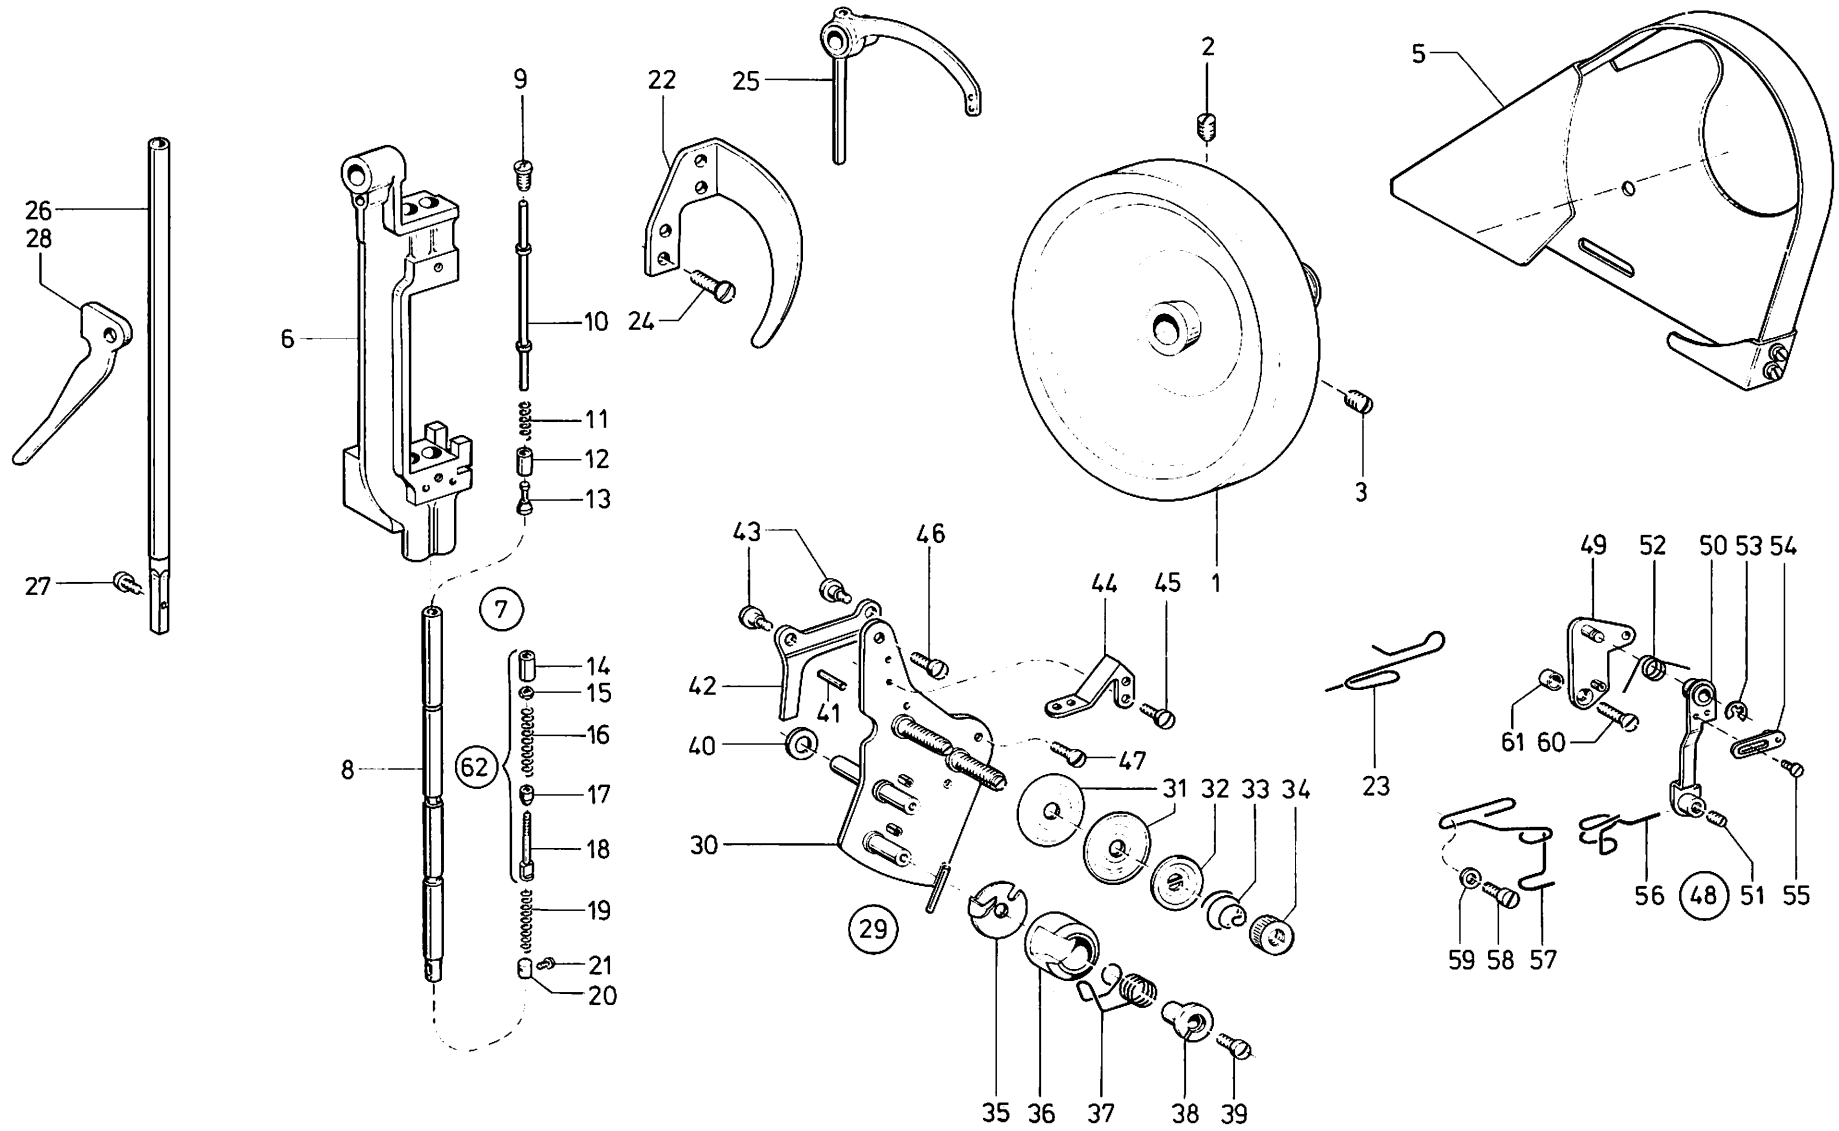

Pos. Det.	Teile Nr. Part No.	Benennung	Denomination
--------------	-----------------------	-----------	--------------

Pos. Det.	Teile Nr. Part No.	Benennung	Denomination	Pos. Det.	Teile Nr. Part No.	Benennung	Denomination	Pos. Det.	Teile Nr. Part No.	Benennung	Denomination
		Besondere Teile der DÜRKOPP 380-13305 13535	Special parts for DÜRKOPP 380-13305 13535								
1	2386721	Winkelhebel kpl (mit Pos. 2, 3, 4)	Bent lever cpl. (with pos. 2, 3, 4)	32	739297	Zyl.-Schraube	Cyl. head screw				
2	2119665	Gewindestift	Threaded stud	33	21110646	Ring	Ring				
3	223448	Gewindestift	Threaded stud	34	21110647	Scheibe	Washer				
4	MG43/408	6kt.-Mutter	Hexagonal nut	35	211496	Zyl.-Schraube	Cyl. head screw				
5	216216	Scheibe	Washer	36	911267	Zahnscheibe	Tooth lock washer				
6	249674	Splint	Split pin	37	71910	Senkschraube	Countersunk screw				
7	2386711	Welle	Shaft	38	2231738k	Handrad kpl. (mit Pos. 39 bis 42)	Hand wheel cpl. (with pos. 39 up to 42)				
8	2386713	Hebel kpl. (mit Pos. 9-12)	Lever cpl. (with pos. 9 up to 12)	39	075133	Gewindestift	Threaded stud				
9	223646	Gewindestift	Threaded stud	40	07818	Gewindestift	Threaded stud				
10	55617	Schraube	Screw	41	2231739	Flansch	Flange				
11	223448	Gewindestift	Threaded stud	42	551987	Senkschraube	Countersunk screw				
12	MG43/408	6kt.-Mutter	Hexagonal nut	43	3808104	Greifer kpl. (best. aus Pos. 44 bis 53)	Hook cpl. (consisting * of pos 44 up to 53) *				
13	2386841	Kniehebel kpl. (best. aus Pos. 14 bis 22)	Knee lever cpl. (con- sisting of pos. 14 up to 22)	44	3808111	Spul. Gehäuse kpl. (best. aus Pos. 45, 46)	* Bobbin case cpl. * (consisting of pos. 45, 46)				
14	223452k	Verbind.-Kloben (mit Pos. 15)	Connecting block (with pos. 15)	45	3808112	Spul. Geh. Untt.	* Lower bobbin case *				
15	720131	6kt.-Schraube	Hexagonal screw	46	2386799	Spul. Geh. Obt. (mit Pos. 47-49)	Upper bobbin case * (with pos. 47-49) *				
16	223450k	Kuppelachse	Coupling shaft	47	249370	Spannungsfeder	* Tension spring *				
17	2386848	Stellwinkel	Adjusting angle	48	249371	Zyl.-Schraube	* Cyl. head screw *				
18	223505	Knieteller kpl. (best. aus Pos. 19, 20)	Knee plate cpl. (con- sisting of pos. 19, 20)	49	249371a	Regulierschr.	* Adjusting screw *				
19	223506	Knieteller	Knee plate	50	3808105	Greifer (mit Pos. 51, 52 und 53)	Hook (with pos. 51, * 52 and 53) *				
20	223473	Knietel.-Polster	Knee plate pad	51	3808106	Greiferdeckel	* Hook line cover *				
21	223507	Kloben kpl. (mit Pos. 22)	Block cpl. (with pos. 22)	52	249359	Schraube	* Screw *				
22	216542	6kt.-Schraube	Hexagonal screw	53	5491310	Schutzblech	* Guard plate *				
23	2386761	Fliehkgewicht kpl. (best. aus Pos. 24 bis 37)	Centrifugal weight cpl. (consisting of pos. 24 up to 37)	54	225383	Exz. Achse	* Eccentric axle *				
24	2386762a	Ring kpl. (mit Pos. 25)	Ring cpl. (with pos. 25)	55	2386805	Öffnerhebel	Opener lever				
25	21668a	Linsenschraube	Fillister head screw	56	2451660a	Spule	Bobbin				
26	21110632	Ring	Ring	57	2386466	Anschlag	Stopper				
27	21110635	Scheibe	Washer	58	216278	Rundschnurring	Round cord ring				
28	21110639	Auslösescheibe	Releasing disc	59	902351	Zyl.-Schraube	Cyl. head screw				
29	21110642	Schaftschraube	Headless screw	60	3808101	Fadenhebel	* Thread lever *				
30	21110643	Scheibe	Washer	61	21211750	Einstellehre	* Setting gauge *				
31	21110644	Zugfeder	Draw spring								
						* Nicht für Kl. 380-13535	* Not for Cl. 380-13535				