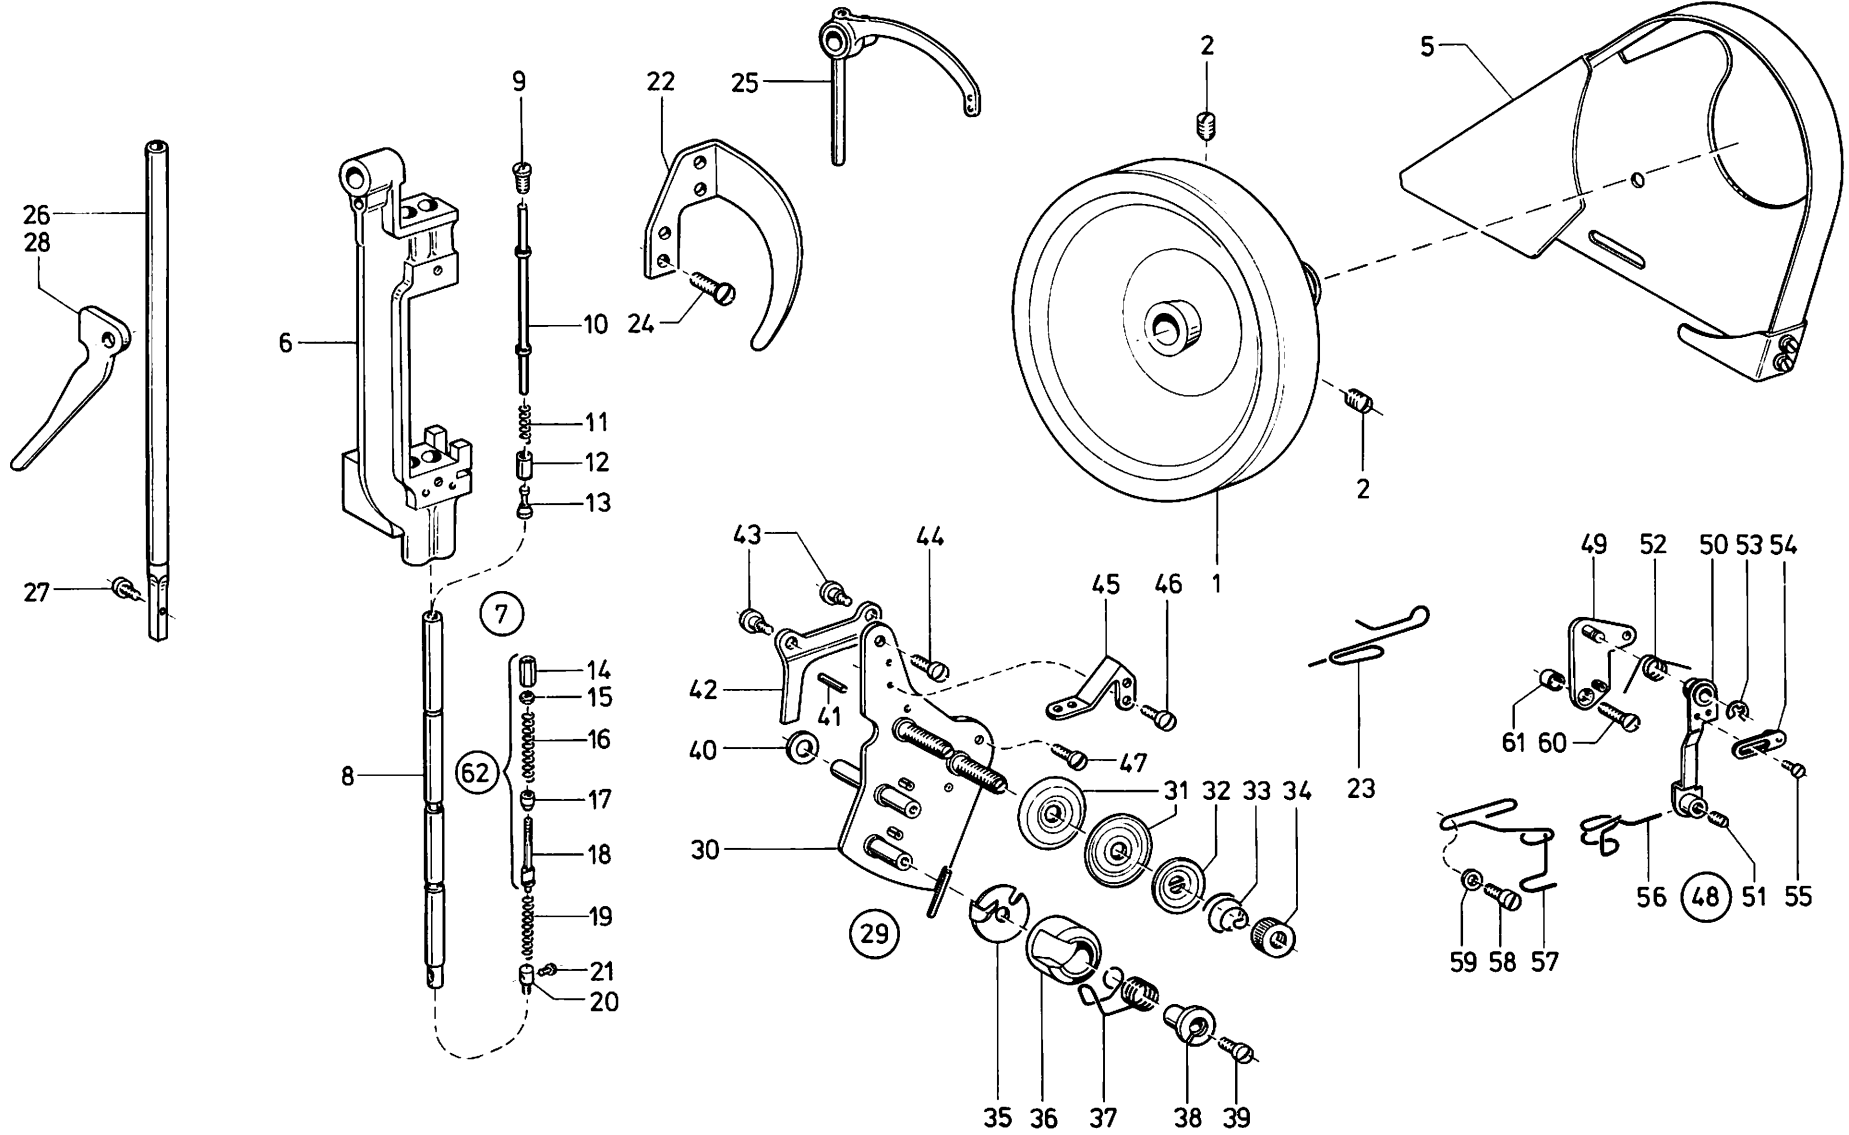

Pos. Det.	Teile Nr. Part No.	Benennung	Denomination	Pos. Det.	Teile Nr. Part No.	Benennung	Denomination	Pos. Det.	Teile Nr. Part No.	Benennung	Denomination
		Besondere Teile der DÜRKOPP 380-113535	Special parts of DÜRKOPP 380-113535	30	2451655	Spul. Geh. Obt. kpl. (mit Pos. 31, 32, 33)	Bobbin case upper part cpl. (with pos. 31,32, 33)				
1	2411299	Transp. Heb. kpl. (mit Pos. 2)	Transportation lever cpl. (with pos. 2)	31	3803847	Spannungsfeder	Tension spring				
2	35192	Zyl.-Schraube	Cyl. head screw	32	2451659	Regulierschraube	Adjusting screw				
3	241318	Verb.-Volzen	Connecting bolt	33	2451658	Bef.-Schraube	Fastening screw				
4	241320	Scheibe	Washer	34	2453266	Spule	Bobbin				
5	2411301	Transp. Stan. kpl. (mit Pos. 3, 4, 67)	Transportation rod cpl. (with pos. 3, 4, 67)	35	2451646	Greiferdeckel	Hook cover				
6	2391891	Schubstange kpl. (mit Pos. 7 und 8)	Thrust rod cpl. (with pos. 7 and 8)	36	211919	Zyl.-Schraube	Cyl. head screw				
7	249214	Wechselscheibe	Passing washer	37	2451644	Nad. Schutzblech	Needle guard plate				
8	249220	Exzenterstein	Eccentric stone	38	2453471	Spuler kpl. (best. aus Pos. 39 bis Pos. 61)	Bobbin winder cpl.(cons. of pos. 39 to pos. 61)				
9	3807297	Schubwelle kpl. (mit Pos. 10 und 65)	Thrust shaft cpl. (with pos. 10 and 65)	39	238622	Spuler-Untt.	Bobbin winder lower part				
10	3807306	Gabelhebel kpl. (mit Pos. 11 und 12)	Forked lever cpl. (with pos. 11 and 12)	40	052144	Spuler-Obt.	Bobbin winder upper part				
11	70220	Gewindestift	Threaded stud	41	2453386	Spulerspindel	Bobbin winder spindle				
12	556362	Zyl.-Schraube	Cyl. head screw	43	244604a	Scheibe	Washer				
13	225457	Exzenter kpl. (mit Pos. 14)	Eccentric cpl. (with pos. 14)	44	052146	Spulerrad	Bobbin winder wheel				
14	301313	Gewindestift	Threaded stud	45	052151	Drehfeder	Torsion spring				
15	3807294	Kloben kpl. (mit Pos. 16)	Block cpl. (with pos. 16)	46	238629	Bolzen	Bolt				
16	21131	Zyl.-Schraube	Cyl. head screw	47	211100a	Sicher.-Scheibe	Safety washer				
17	7442208	Schelle	Clip	48	2453393	Spulerklappe	Bobbin winder flap				
18	216775	Zyl.-Schraube	Cyl. head screw	49	238632	Ansatzbolzen	Stud				
19	237202	6kt.-Mutter	Hexagonal nut	50	570138	Sicher.-Scheibe	Safety washer				
20	219321	Verschlusskappe	Sealing cap	51	238635	Fadenführung	Thread guidance				
22	2451631	Exzenterwelle (rechts)	Eccentric shaft (right hand)	52	021190	Spann.-Scheibe	Strain washer				
23	3803578	Exzenterwelle (links)	Eccentric shaft (left hand)	53	052678a	Feder	Spring				
24	2451628	Öffnerfinger	Opening finger	54	570138	Sicher.-Scheibe	Safety washer				
25	2411320	Anschlagblech	Stop plate	55	21652	Gewindestift	Threaded stud				
26	541292	Verschlusskappe	Sealing cap	56	2453395	Arretierwinkel kpl. (mit Pos. 57, 58, 59)	Stop Angle cpl. (with pos. 57, 58, 59)				
27	2453267	Greifer kpl. (best. aus Pos. 28, 29, 34, 35, 36, 37)	Hook cpl. (consist. of pos. 28, 29, 34, 35, 36, 37)	57	557405	Fadenklemme	Thread binder				
28	2451642	Greifer	Hook	58	557407	Fad.-Trennmesser	Thread ripping knife				
29	2453269	Spul. Geh. kpl. (best. aus Pos. 30 und 66)	Bobbin case cpl. (cons. of pos. 30 and 66)	59	216508	Zyl.-Schraube	Cyl. head screw				
				60	2231296	Zyl.-Schraube	Cyl. head screw				
				61	237202	6kt.-Schraube	Hexagonal screw				
				62	225449	Exzentergabel kpl. (mit Pos. 63 und 64)	Eccentric fork cpl. (with pos. 63 and 64)				
				63	249265	Filzteil	Felt				
				64	012102	Zyl.-Schraube	Cyl. head screw				
				65	249258a	Bolzen	Bolt				
				66	2453270	Spul. Geh. Untt.	Bobbin case lower part				
				67	249230	6kt.-Mutter	Hexagonal nut