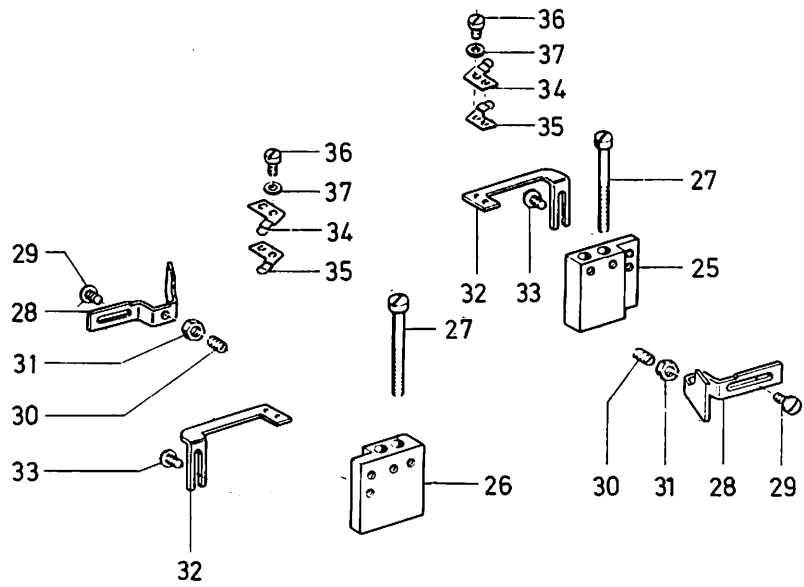

Pos. Det.	Teile Nr. Part No.	Benennung	Denomination
--------------	-----------------------	-----------	--------------

Pos. Det.	Teile Nr. Part No.	Benennung	Denomination	Pos. Det.	Teile Nr. Part No.	Benennung	Denomination	Pos. Det.	Teile Nr. Part No.	Benennung	Denomination
		Besondere Teile der DÜRKOPP 380-13305 13535	Special parts for DÜRKOPP 380-13305 13535								
1	2386721	Winkelhebel kpl (mit Pos. 2, 3, 4)	Bent lever cpl. (with pos. 2, 3, 4)	32	739297	Zyl.-Schraube	Cyl. head screw				
2	2119665	Gewindestift	Threaded stud	33	21110646	Ring	Ring				
3	223448	Gewindestift	Threaded stud	34	21110647	Scheibe	Washer				
4	MG43/408	6kt.-Mutter	Hexagonal nut	35	211496	Zyl.-Schraube	Cyl. head screw				
5	216216	Scheibe	Washer	36	911267	Zahnscheibe	Tooth lock washer				
6	249674	Splint	Split pin	37	71910	Senkschraube	Countersunk screw				
7	2386711	Welle	Shaft	38	2231738k	Handrad kpl. (mit Pos. 39 bis 42)	Hand wheel cpl. (with pos. 39 up to 42)				
8	2386713	Hebel kpl. (mit Pos. 9-12)	Lever cpl. (with pos. 9 up to 12)	39	075133	Gewindestift	Threaded stud				
9	223646	Gewindestift	Threaded stud	40	07818	Gewindestift	Threaded stud				
10	55617	Schraube	Screw	41	2231739	Flansch	Flange				
11	223448	Gewindestift	Threaded stud	42	551987	Senkschraube	Countersunk screw				
12	MG43/408	6kt.-Mutter	Hexagonal nut	43	3808104	Greifer kpl. (best. aus Pos. 44 bis 53)	Hook cpl. (consisting * of pos 44 up to 53) *				
13	2386841	Kniehebel kpl. (best. aus Pos. 14 bis 22)	Knee lever cpl. (con- sisting of pos. 14 up to 22)	44	3808111	Spul. Gehäuse kpl. (best. aus Pos. 45, 46)	* Bobbin case cpl. * (consisting of pos. 45, 46)				
14	223452k	Verbind.-Kloben (mit Pos. 15)	Connecting block (with pos. 15)	45	3808112	Spul. Geh. Untt.	* Lower bobbin case *				
15	720131	6kt.-Schraube	Hexagonal screw	46	2386799	Spul. Geh. Obt. (mit Pos. 47-49)	Upper bobbin case * (with pos. 47-49) *				
16	223450k	Kuppelachse	Coupling shaft	47	249370	Spannungsfeder	* Tension spring *				
17	2386848	Stellwinkel	Adjusting angle	48	249371	Zyl.-Schraube	* Cyl. head screw *				
18	223505	Knieteller kpl. (best. aus Pos. 19, 20)	Knee plate cpl. (con- sisting of pos. 19, 20)	49	249371a	Regulierschr.	* Adjusting screw *				
19	223506	Knieteller	Knee plate	50	3808105	Greifer (mit Pos. 51, 52 und 53)	Hook (with pos. 51, * 52 and 53) *				
20	223473	Knietel.-Polster	Knee plate pad	51	3808106	Greiferdeckel	* Hook line cover *				
21	223507	Kloben kpl. (mit Pos. 22)	Block cpl. (with pos. 22)	52	249359	Schraube	* Screw *				
22	216542	6kt.-Schraube	Hexagonal screw	53	5491310	Schutzblech	* Guard plate *				
23	2386761	Fliehkgewicht kpl. (best. aus Pos. 24 bis 37)	Centrifugal weight cpl. (consisting of pos. 24 up to 37)	54	225383	Exz. Achse	* Eccentric axle *				
24	2386762a	Ring kpl. (mit Pos. 25)	Ring cpl. (with pos. 25)	55	2386805	Öffnerhebel	Opener lever				
25	21668a	Linsenschraube	Fillister head screw	56	2451660a	Spule	Bobbin				
26	21110632	Ring	Ring	57	2386466	Anschlag	Stopper				
27	21110635	Scheibe	Washer	58	216278	Rundschnurring	Round cord ring				
28	21110639	Auslösescheibe	Releasing disc	59	902351	Zyl.-Schraube	Cyl. head screw				
29	21110642	Schaftschraube	Headless screw	60	3808101	Fadenhebel	* Thread lever *				
30	21110643	Scheibe	Washer	61	21211750	Einstellehre	* Setting gauge *				
31	21110644	Zugfeder	Draw spring								
						* Nicht für Kl. 380-13535	* Not for Cl. 380-13535				