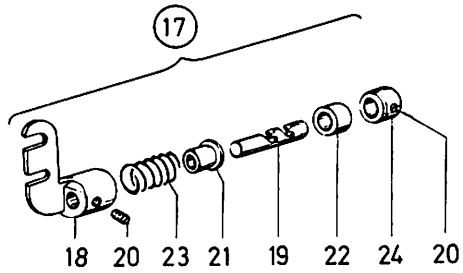

Pos. Det.	Teile Nr. Part No.	Benennung	Denomination
--------------	-----------------------	-----------	--------------

Pos. Det.	Teile Nr. Part No.	Benennung	Denomination	Pos. Det.	Teile Nr. Part No.	Benennung	Denomination	Pos. Det.	Teile Nr. Part No.	Benennung	Denomination
		Besondere Teile der DÜRKOPP 380-13305 13535	Special parts for DÜRKOPP 380-13305 13535								
1	2386721	Winkelhebel kpl (mit Pos. 2, 3, 4)	Bent lever cpl. (with pos. 2, 3, 4)	32	739297	Zyl.-Schraube	Cyl. head screw				
2	2119665	Gewindestift	Threaded stud	33	21110646	Ring	Ring				
3	223448	Gewindestift	Threaded stud	34	21110647	Scheibe	Washer				
4	MG43/408	6kt.-Mutter	Hexagonal nut	35	211496	Zyl.-Schraube	Cyl. head screw				
5	216216	Scheibe	Washer	36	911267	Zahnscheibe	Tooth lock washer				
6	249674	Splint	Split pin	37	71910	Senkschraube	Countersunk screw				
7	2386711	Welle	Shaft	38	2231738k	Handrad kpl. (mit Pos. 39 bis 42)	Hand wheel cpl. (with pos. 39 up to 42)				
8	2386713	Hebel kpl. (mit Pos. 9-12)	Lever cpl. (with pos. 9 up to 12)	39	075133	Gewindestift	Threaded stud				
9	223646	Gewindestift	Threaded stud	40	07818	Gewindestift	Threaded stud				
10	55617	Schraube	Screw	41	2231739	Flansch	Flange				
11	223448	Gewindestift	Threaded stud	42	551987	Senkschraube	Countersunk screw				
12	MG43/408	6kt.-Mutter	Hexagonal nut	43	3808104	Greifer kpl. (best. aus Pos. 44 bis 53)	Hook cpl. (consisting * of pos 44 up to 53) *				
13	2386841	Kniehebel kpl. (best. aus Pos. 14 bis 22)	Knee lever cpl. (con- sisting of pos. 14 up to 22)	44	3808111	Spul. Gehäuse kpl. (best. aus Pos. 45, 46)	* Bobbin case cpl. * (consisting of pos. 45, 46)				
14	223452k	Verbind.-Kloben (mit Pos. 15)	Connecting block (with pos. 15)	45	3808112	Spul. Geh. Untt.	* Lower bobbin case *				
15	720131	6kt.-Schraube	Hexagonal screw	46	2386799	Spul. Geh. Obt. (mit Pos. 47-49)	Upper bobbin case * (with pos. 47-49) *				
16	223450k	Kuppelachse	Coupling shaft	47	249370	Spannungsfeder	* Tension spring *				
17	2386848	Stellwinkel	Adjusting angle	48	249371	Zyl.-Schraube	* Cyl. head screw *				
18	223505	Knieteller kpl. (best. aus Pos. 19, 20)	Knee plate cpl. (con- sisting of pos. 19, 20)	49	249371a	Regulierschr.	* Adjusting screw *				
19	223506	Knieteller	Knee plate	50	3808105	Greifer (mit Pos. 51, 52 und 53)	Hook (with pos. 51, * 52 and 53) *				
20	223473	Knietel.-Polster	Knee plate pad	51	3808106	Greiferdeckel	* Hook line cover *				
21	223507	Kloben kpl. (mit Pos. 22)	Block cpl. (with pos. 22)	52	249359	Schraube	* Screw *				
22	216542	6kt.-Schraube	Hexagonal screw	53	5491310	Schutzblech	* Guard plate *				
23	2386761	Fliehkgewicht kpl. (best. aus Pos. 24 bis 37)	Centrifugal weight cpl. (consisting of pos. 24 up to 37)	54	225383	Exz. Achse	* Eccentric axle *				
24	2386762a	Ring kpl. (mit Pos. 25)	Ring cpl. (with pos. 25)	55	2386805	Öffnerhebel	Opener lever				
25	21668a	Linsenschraube	Fillister head screw	56	2451660a	Spule	Bobbin				
26	21110632	Ring	Ring	57	2386466	Anschlag	Stopper				
27	21110635	Scheibe	Washer	58	216278	Rundschnurring	Round cord ring				
28	21110639	Auslösescheibe	Releasing disc	59	902351	Zyl.-Schraube	Cyl. head screw				
29	21110642	Schaftschraube	Headless screw	60	3808101	Fadenhebel	* Thread lever *				
30	21110643	Scheibe	Washer	61	21211750	Einstellehre	* Setting gauge *				
31	21110644	Zugfeder	Draw spring								
						* Nicht für Kl. 380-13535	* Not for Cl. 380-13535				