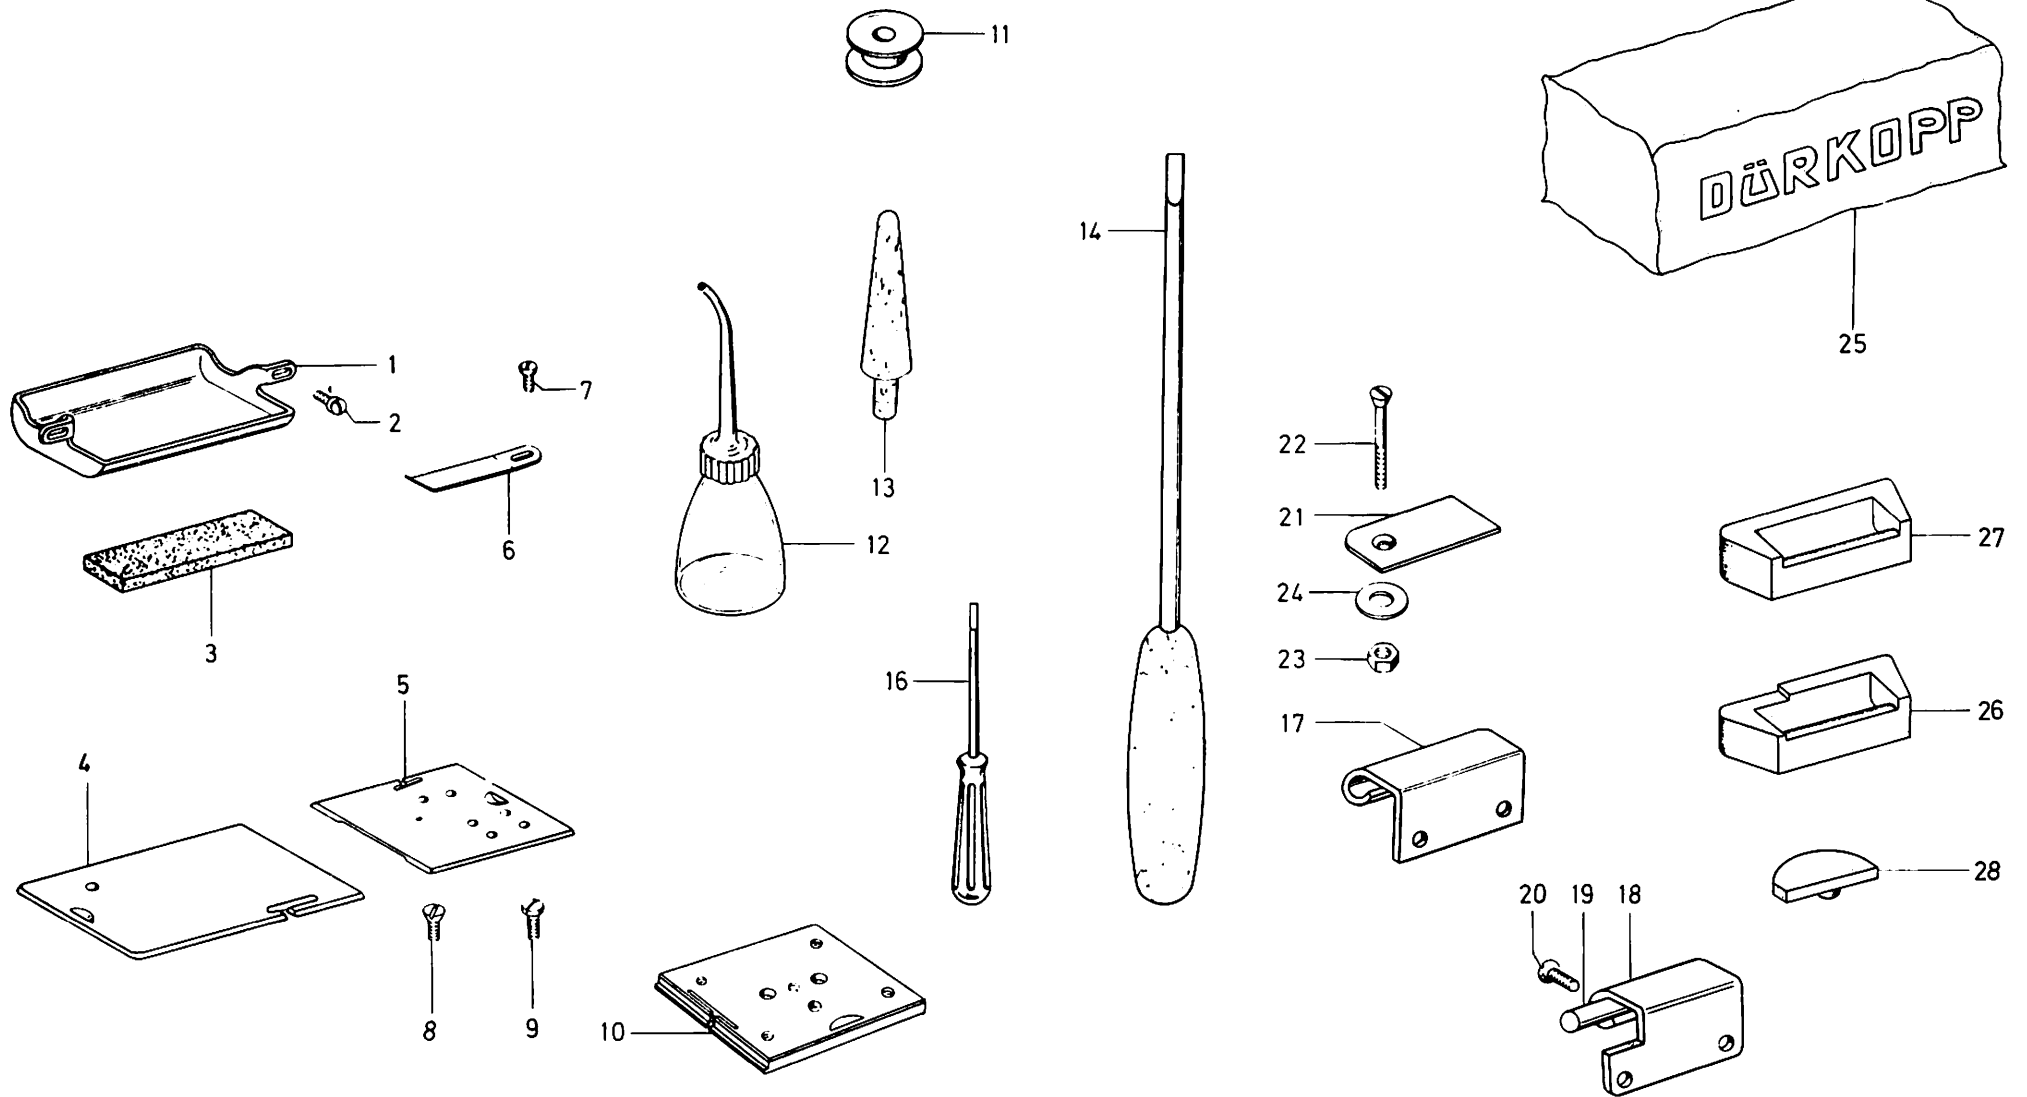

Pos. Det.	Teile Nr. Part No.	Benennung	Denomination
1	380492	Greifer kpl. (best. aus Pos. 2 u. 6)	Hook cpl. (consisting of pos. 2 and 6)
2	3808105	Greifer (mit Pos. 3, 4 und 5)	Hook (with pos. 3, 4 and 5)
3	3808106	Greiferdeckel	Hook cover
4	249359	Senkschraube	Countersunk screw
5	5491310	Schutzblech	Guard plate
6	380507	Spulengeh. kpl. (best. aus Pos. 7 und 8)	Bobbin case cpl. (consisting of pos. 7 and 8)
7	249362k	Spulengeh. Untt.	Lower bobbin case
8	380508	Spulengeh. Obt. (mit Pos. 9, 10, 11)	Upper bobbin case (with pos. 9, 10, 11)
9	3803847a	Spannungsfeder	Tension spring
10	249371	Zyl.-Schraube	Cyl. head screw
11	2386803	Senkschraube	Countersunk screw
12	249594	Exz.-Achse	Eccentric shaft
14	249372	Spule	Bobbin
15	249342k	Öffn.-Hebel kpl. (best. aus Pos. 16, 17, 18, 20 u. 21)	Opener lever cpl. (consisting of pos. 16, 17, 18, 20 and 21)
16	249342	Öffn.-Hebel	Opener lever
17	249342a	Scheibe	Washer
18	249343	Bolzen	Bolt
19	024214	Gewindestift	Threaded stud
20	249348	Gelenkbolzen	Hinge pin
21	249349	6kt.-Mutter	Hexagonal nut
22	249351	Exzenterhebel	Eccentric lever
23	249346	Öffnerfinger	Opener finger
24	092111	Zyl.-Schraube	Cyl. head screw
25	249329k	Greiferbock kpl. (mit Pos. 27, 28 u. 29)	Hook support cpl. (with pos. 27, 28 and 29)
26	249330k	Greiferbock kpl. (mit Pos. 27, 28 u. 29)	Hook support cpl. (with pos. 27, 28 and 29)
27	249331	Zyl.-Schraube	Cyl. head screw
28	249335	Lagerbuchse	Bearing bush
29	078125	Gewindestift	Threaded stud
30	24916	Gewindestift	Threaded stud
31	0764	Zyl.-Schraube	Cyl. head screw
32	241320	Scheibe	Washer
33	38077	Pass.-Scheibe	Adjusting washer
34	249340k	Schraub. Rad kpl. (mit Pos. 35)	Helical gear wheel cpl. (with pos. 35)

Pos. Det.	Teile Nr. Part No.	Benennung	Denomination
35	249341	Gewindestift	Threaded stud
36	249320k	Schraub. Rad kpl. (mit Pos. 37 u. 38)	Helical gear wheel cpl. (with pos. 37 and 38)
37	249321	Gewindestift	Threaded stud
38	249322	Gewindestift	Threaded stud

Pos. Det.	Teile Nr. Part No.	Benennung	Denomination