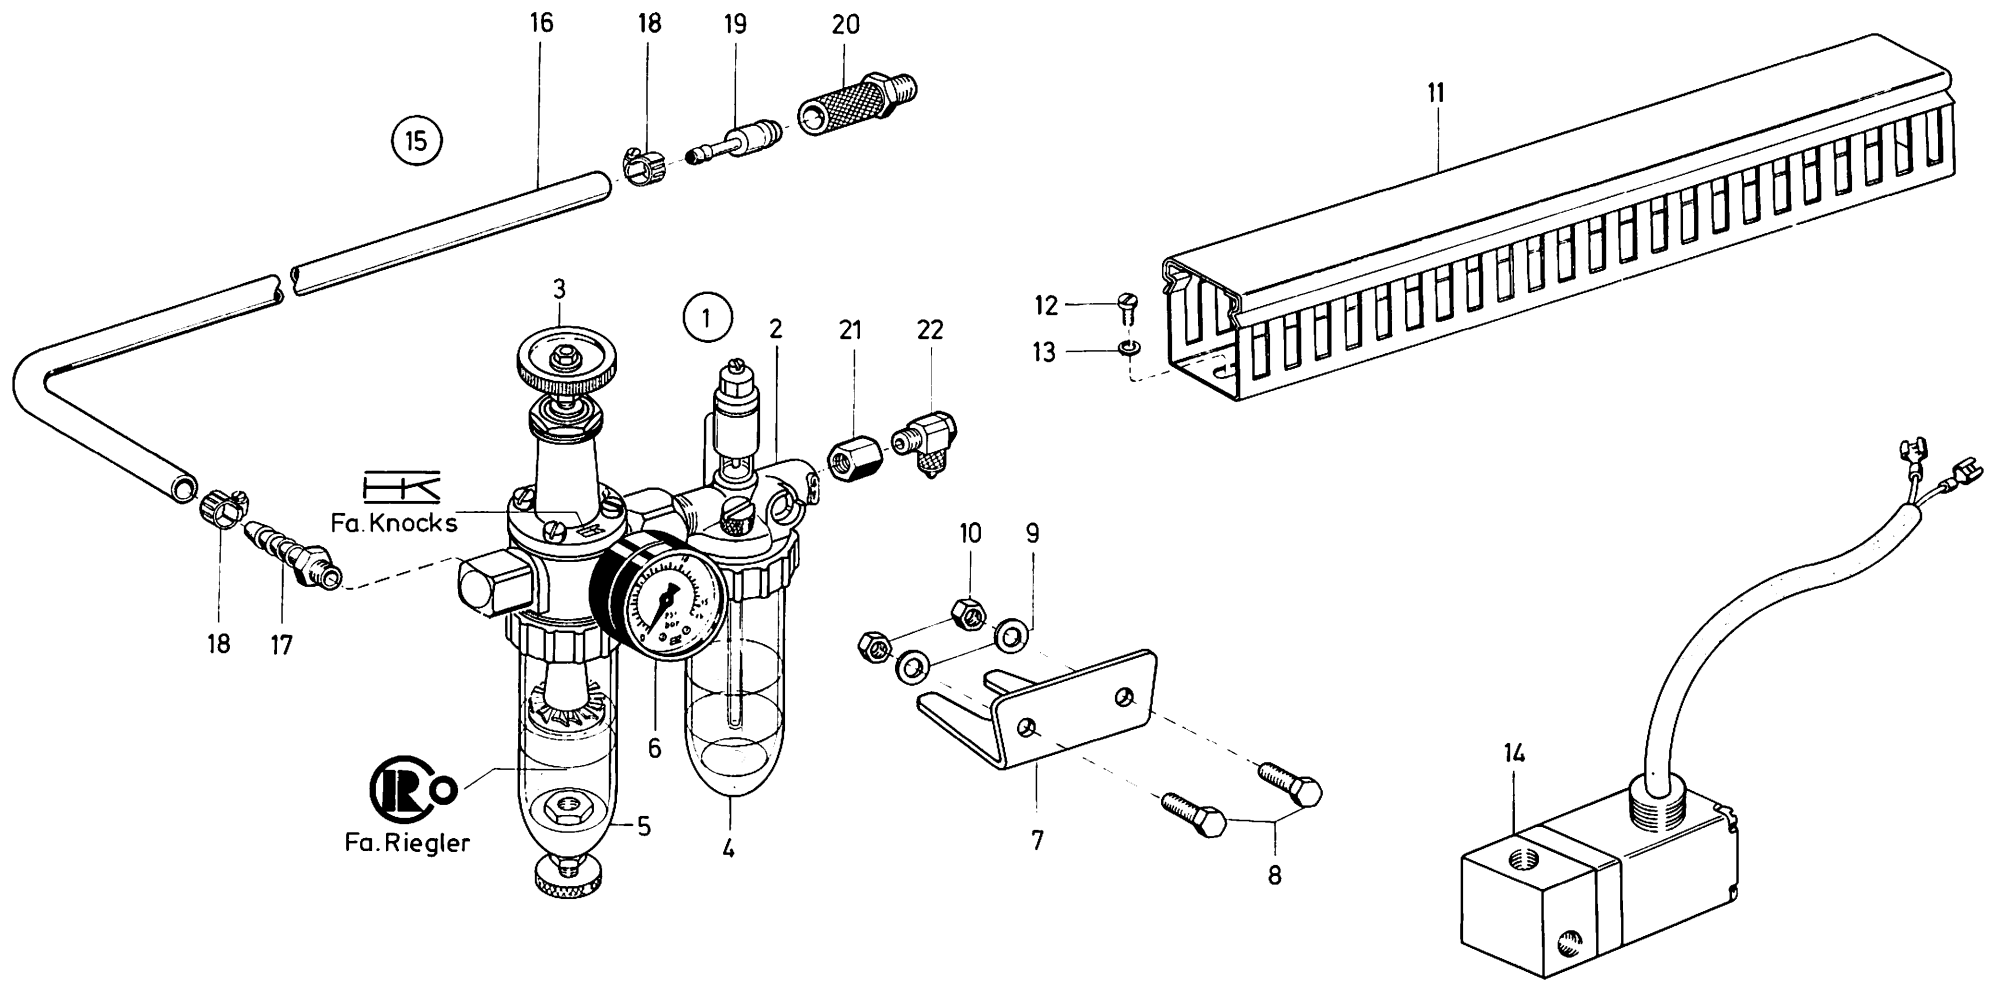

Pos. Det.	Teile Nr. Part No.	Benennung	Denomination
--------------	-----------------------	-----------	--------------

Pos. Det.	Teile Nr. Part No.	Benennung	Denomination	Pos. Det.	Teile Nr. Part No.	Benennung	Denomination	Pos. Det.	Teile Nr. Part No.	Benennung	Denomination
		Besondere Teile der DÜRKOPP 380-113535	Special parts of DÜRKOPP 380-113535	30	2451655	Spul. Geh. Obt. kpl. (mit Pos. 31, 32, 33)	Bobbin case upper part cpl. (with pos. 31,32, 33)				
1	2411299	Transp. Heb. kpl. (mit Pos. 2)	Transportation lever cpl. (with pos. 2)	31	3803847	Spannungsfeder	Tension spring				
2	35192	Zyl.-Schraube	Cyl. head screw	32	2451659	Regulierschraube	Adjusting screw				
3	241318	Verb.-Volzen	Connecting bolt	33	2451658	Bef.-Schraube	Fastening screw				
4	241320	Scheibe	Washer	34	2453266	Spule	Bobbin				
5	2411301	Transp. Stan. kpl. (mit Pos. 3, 4, 67)	Transportation rod cpl. (with pos. 3, 4, 67)	35	2451646	Greiferdeckel	Hook cover				
6	2391891	Schubstange kpl. (mit Pos. 7 und 8)	Thrust rod cpl. (with pos. 7 and 8)	36	211919	Zyl.-Schraube	Cyl. head screw				
7	249214	Wechselscheibe	Passing washer	37	2451644	Nad. Schutzblech	Needle guard plate				
8	249220	Exzenterstein	Eccentric stone	38	2453471	Spuler kpl. (best. aus Pos. 39 bis Pos. 61)	Bobbin winder cpl.(cons. of pos. 39 to pos. 61)				
9	3807297	Schubwelle kpl. (mit Pos. 10 und 65)	Thrust shaft cpl. (with pos. 10 and 65)	39	238622	Spuler-Untt.	Bobbin winder lower part				
10	3807306	Gabelhebel kpl. (mit Pos. 11 und 12)	Forked lever cpl. (with pos. 11 and 12)	40	052144	Spuler-Obt.	Bobbin winder upper part				
11	70220	Gewindestift	Threaded stud	41	2453386	Spulerspindel	Bobbin winder spindle				
12	556362	Zyl.-Schraube	Cyl. head screw	43	244604a	Scheibe	Washer				
13	225457	Exzenter kpl. (mit Pos. 14)	Eccentric cpl. (with pos. 14)	44	052146	Spulerrad	Bobbin winder wheel				
14	301313	Gewindestift	Threaded stud	45	052151	Drehfeder	Torsion spring				
15	3807294	Kloben kpl. (mit Pos. 16)	Block cpl. (with pos. 16)	46	238629	Bolzen	Bolt				
16	21131	Zyl.-Schraube	Cyl. head screw	47	211100a	Sicher.-Scheibe	Safety washer				
17	7442208	Schelle	Clip	48	2453393	Spulerklappe	Bobbin winder flap				
18	216775	Zyl.-Schraube	Cyl. head screw	49	238632	Ansatzbolzen	Stud				
19	237202	6kt.-Mutter	Hexagonal nut	50	570138	Sicher.-Scheibe	Safety washer				
20	219321	Verschlusskappe	Sealing cap	51	238635	Fadenführung	Thread guidance				
22	2451631	Exzenterwelle (rechts)	Eccentric shaft (right hand)	52	021190	Spann.-Scheibe	Strain washer				
23	3803578	Exzenterwelle (links)	Eccentric shaft (left hand)	53	052678a	Feder	Spring				
24	2451628	Öffnerfinger	Opening finger	54	570138	Sicher.-Scheibe	Safety washer				
25	2411320	Anschlagblech	Stop plate	55	21652	Gewindestift	Threaded stud				
26	541292	Verschlusskappe	Sealing cap	56	2453395	Arretierwinkel kpl. (mit Pos. 57, 58, 59)	Stop Angle cpl. (with pos. 57, 58, 59)				
27	2453267	Greifer kpl. (best. aus Pos. 28, 29, 34, 35, 36, 37)	Hook cpl. (consist. of pos. 28, 29, 34, 35, 36, 37)	57	557405	Fadenklemme	Thread binder				
28	2451642	Greifer	Hook	58	557407	Fad.-Trennmesser	Thread ripping knife				
29	2453269	Spul. Geh. kpl. (best. aus Pos. 30 und 66)	Bobbin case cpl. (cons. of pos. 30 and 66)	59	216508	Zyl.-Schraube	Cyl. head screw				
				60	2231296	Zyl.-Schraube	Cyl. head screw				
				61	237202	6kt.-Schraube	Hexagonal screw				
				62	225449	Exzentergabel kpl. (mit Pos. 63 und 64)	Eccentric fork cpl. (with pos. 63 and 64)				
				63	249265	Filzteil	Felt				
				64	012102	Zyl.-Schraube	Cyl. head screw				
				65	249258a	Bolzen	Bolt				
				66	2453270	Spul. Geh. Untt.	Bobbin case lower part				
				67	249230	6kt.-Mutter	Hexagonal nut				