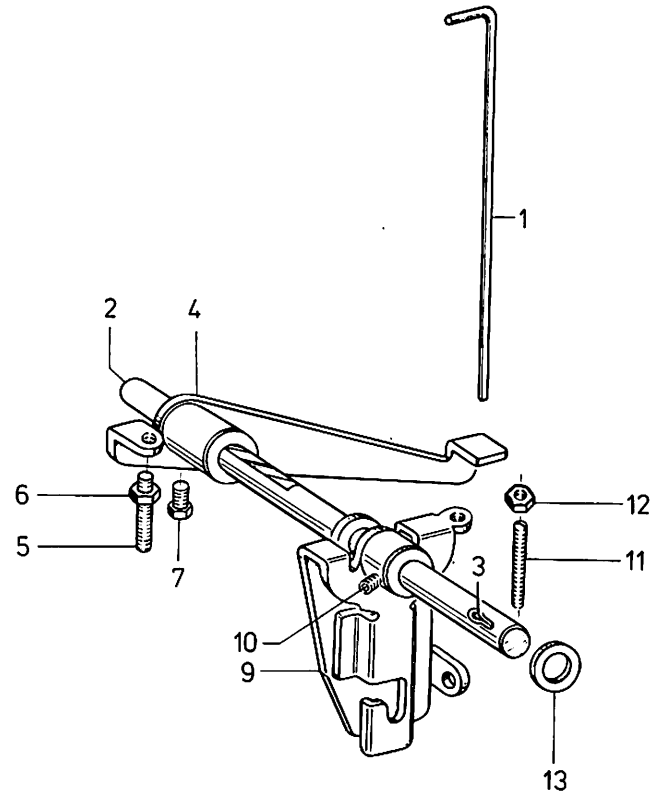

Pos. Det.	Teile Nr. Part No.	Benennung	Denomination
--------------	-----------------------	-----------	--------------

Pos. Det.	Teile Nr. Part No.	Benennung	Denomination	Pos. Det.	Teile Nr. Part No.	Benennung	Denomination	Pos. Det.	Teile Nr. Part No.	Benennung	Denomination
		Besondere Teile der DÜRKOPP 380-113535	Special parts of DÜRKOPP 380-113535	30	2451655	Spul. Geh. Obt. kpl. (mit Pos. 31, 32, 33)	Bobbin case upper part cpl. (with pos. 31,32, 33)				
1	2411299	Transp. Heb. kpl. (mit Pos. 2)	Transportation lever cpl. (with pos. 2)	31	3803847	Spannungsfeder	Tension spring				
2	35192	Zyl.-Schraube	Cyl. head screw	32	2451659	Regulierschraube	Adjusting screw				
3	241318	Verb.-Volzen	Connecting bolt	33	2451658	Bef.-Schraube	Fastening screw				
4	241320	Scheibe	Washer	34	2453266	Spule	Bobbin				
5	2411301	Transp. Stan. kpl. (mit Pos. 3, 4, 67)	Transportation rod cpl. (with pos. 3, 4, 67)	35	2451646	Greiferdeckel	Hook cover				
6	2391891	Schubstange kpl. (mit Pos. 7 und 8)	Thrust rod cpl. (with pos. 7 and 8)	36	211919	Zyl.-Schraube	Cyl. head screw				
7	249214	Wechselscheibe	Passing washer	37	2451644	Nad. Schutzblech	Needle guard plate				
8	249220	Exzenterstein	Eccentric stone	38	2453471	Spuler kpl. (best. aus Pos. 39 bis Pos. 61)	Bobbin winder cpl.(cons. of pos. 39 to pos. 61)				
9	3807297	Schubwelle kpl. (mit Pos. 10 und 65)	Thrust shaft cpl. (with pos. 10 and 65)	39	238622	Spuler-Untt.	Bobbin winder lower part				
10	3807306	Gabelhebel kpl. (mit Pos. 11 und 12)	Forked lever cpl. (with pos. 11 and 12)	40	052144	Spuler-Obt.	Bobbin winder upper part				
11	70220	Gewindestift	Threaded stud	41	2453386	Spulerspindel	Bobbin winder spindle				
12	556362	Zyl.-Schraube	Cyl. head screw	43	244604a	Scheibe	Washer				
13	225457	Exzenter kpl. (mit Pos. 14)	Eccentric cpl. (with pos. 14)	44	052146	Spulerrad	Bobbin winder wheel				
14	301313	Gewindestift	Threaded stud	45	052151	Drehfeder	Torsion spring				
15	3807294	Kloben kpl. (mit Pos. 16)	Block cpl. (with pos. 16)	46	238629	Bolzen	Bolt				
16	21131	Zyl.-Schraube	Cyl. head screw	47	211100a	Sicher.-Scheibe	Safety washer				
17	7442208	Schelle	Clip	48	2453393	Spulerklappe	Bobbin winder flap				
18	216775	Zyl.-Schraube	Cyl. head screw	49	238632	Ansatzbolzen	Stud				
19	237202	6kt.-Mutter	Hexagonal nut	50	570138	Sicher.-Scheibe	Safety washer				
20	219321	Verschlusskappe	Sealing cap	51	238635	Fadenführung	Thread guidance				
22	2451631	Exzenterwelle (rechts)	Eccentric shaft (right hand)	52	021190	Spann.-Scheibe	Strain washer				
23	3803578	Exzenterwelle (links)	Eccentric shaft (left hand)	53	052678a	Feder	Spring				
24	2451628	Öffnerfinger	Opening finger	54	570138	Sicher.-Scheibe	Safety washer				
25	2411320	Anschlagblech	Stop plate	55	21652	Gewindestift	Threaded stud				
26	541292	Verschlusskappe	Sealing cap	56	2453395	Arretierwinkel kpl. (mit Pos. 57, 58, 59)	Stop Angle cpl. (with pos. 57, 58, 59)				
27	2453267	Greifer kpl. (best. aus Pos. 28, 29, 34, 35, 36, 37)	Hook cpl. (consist. of pos. 28, 29, 34, 35, 36, 37)	57	557405	Fadenklemme	Thread binder				
28	2451642	Greifer	Hook	58	557407	Fad.-Trennmesser	Thread ripping knife				
29	2453269	Spul. Geh. kpl. (best. aus Pos. 30 und 66)	Bobbin case cpl. (cons. of pos. 30 and 66)	59	216508	Zyl.-Schraube	Cyl. head screw				
				60	2231296	Zyl.-Schraube	Cyl. head screw				
				61	237202	6kt.-Schraube	Hexagonal screw				
				62	225449	Exzentergabel kpl. (mit Pos. 63 und 64)	Eccentric fork cpl. (with pos. 63 and 64)				
				63	249265	Filzteil	Felt				
				64	012102	Zyl.-Schraube	Cyl. head screw				
				65	249258a	Bolzen	Bolt				
				66	2453270	Spul. Geh. Untt.	Bobbin case lower part				
				67	249230	6kt.-Mutter	Hexagonal nut				