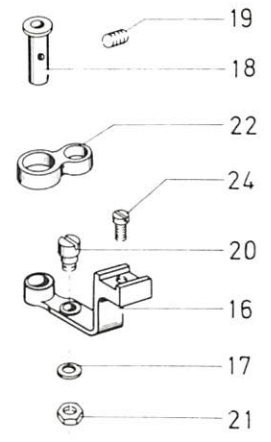

15

Pos. Det.	Teile Nr. Part No.	Benennung	Denomination
1	380492	Greifer kpl. (best. aus Pos. 2 u. 6)	Hook cpl. (consisting of pos. 2 and 6)
2	3808105	Greifer (mit Pos. 3, 4 und 5)	Hook (with pos. 3, 4 and 5)
3	3808106	Greiferdeckel	Hook cover
4	249359	Senkschraube	Countersunk screw
5	5491310	Schutzblech	Guard plate
6	380507	Spulengeh. kpl. (best. aus Pos. 7 und 8)	Bobbin case cpl. (consisting of pos. 7 and 8)
7	249362k	Spulengeh. Untt.	Lower bobbin case
8	380508	Spulengeh. Obt. (mit Pos. 9, 10, 11)	Upper bobbin case (with pos. 9, 10, 11)
9	3803847a	Spannungsfeder	Tension spring
10	249371	Zyl.-Schraube	Cyl. head screw
11	2386803	Senkschraube	Countersunk screw
12	249594	Exz.-Achse	Eccentric shaft
14	249372	Spule	Bobbin
15	249342k	Öffn.-Hebel kpl. (best. aus Pos. 16, 17, 18, 20 u. 21)	Opener lever cpl. (consisting of pos. 16, 17, 18, 20 and 21)
16	249342	Öffn.-Hebel	Opener lever
17	249342a	Scheibe	Washer
18	249343	Bolzen	Bolt
19	024214	Gewindestift	Threaded stud
20	249348	Gelenkbolzen	Hinge pin
21	249349	6kt.-Mutter	Hexagonal nut
22	249351	Exzenterhebel	Eccentric lever
23	249346	Öffnerfinger	Opener finger
24	092111	Zyl.-Schraube	Cyl. head screw
25	249329k	Greiferbock kpl. (mit Pos. 27, 28 u. 29)	Hook support cpl. (with pos. 27, 28 and 29)
26	249330k	Greiferbock kpl. (mit Pos. 27, 28 u. 29)	Hook support cpl. (with pos. 27, 28 and 29)
27	249331	Zyl.-Schraube	Cyl. head screw
28	249335	Lagerbuchse	Bearing bush
29	078125	Gewindestift	Threaded stud
30	24916	Gewindestift	Threaded stud
31	0764	Zyl.-Schraube	Cyl. head screw
32	241320	Scheibe	Washer
33	38077	Pass.-Scheibe	Adjusting washer
34	249340k	Schraub. Rad kpl. (mit Pos. 35)	Helical gear wheel cpl. (with pos. 35)