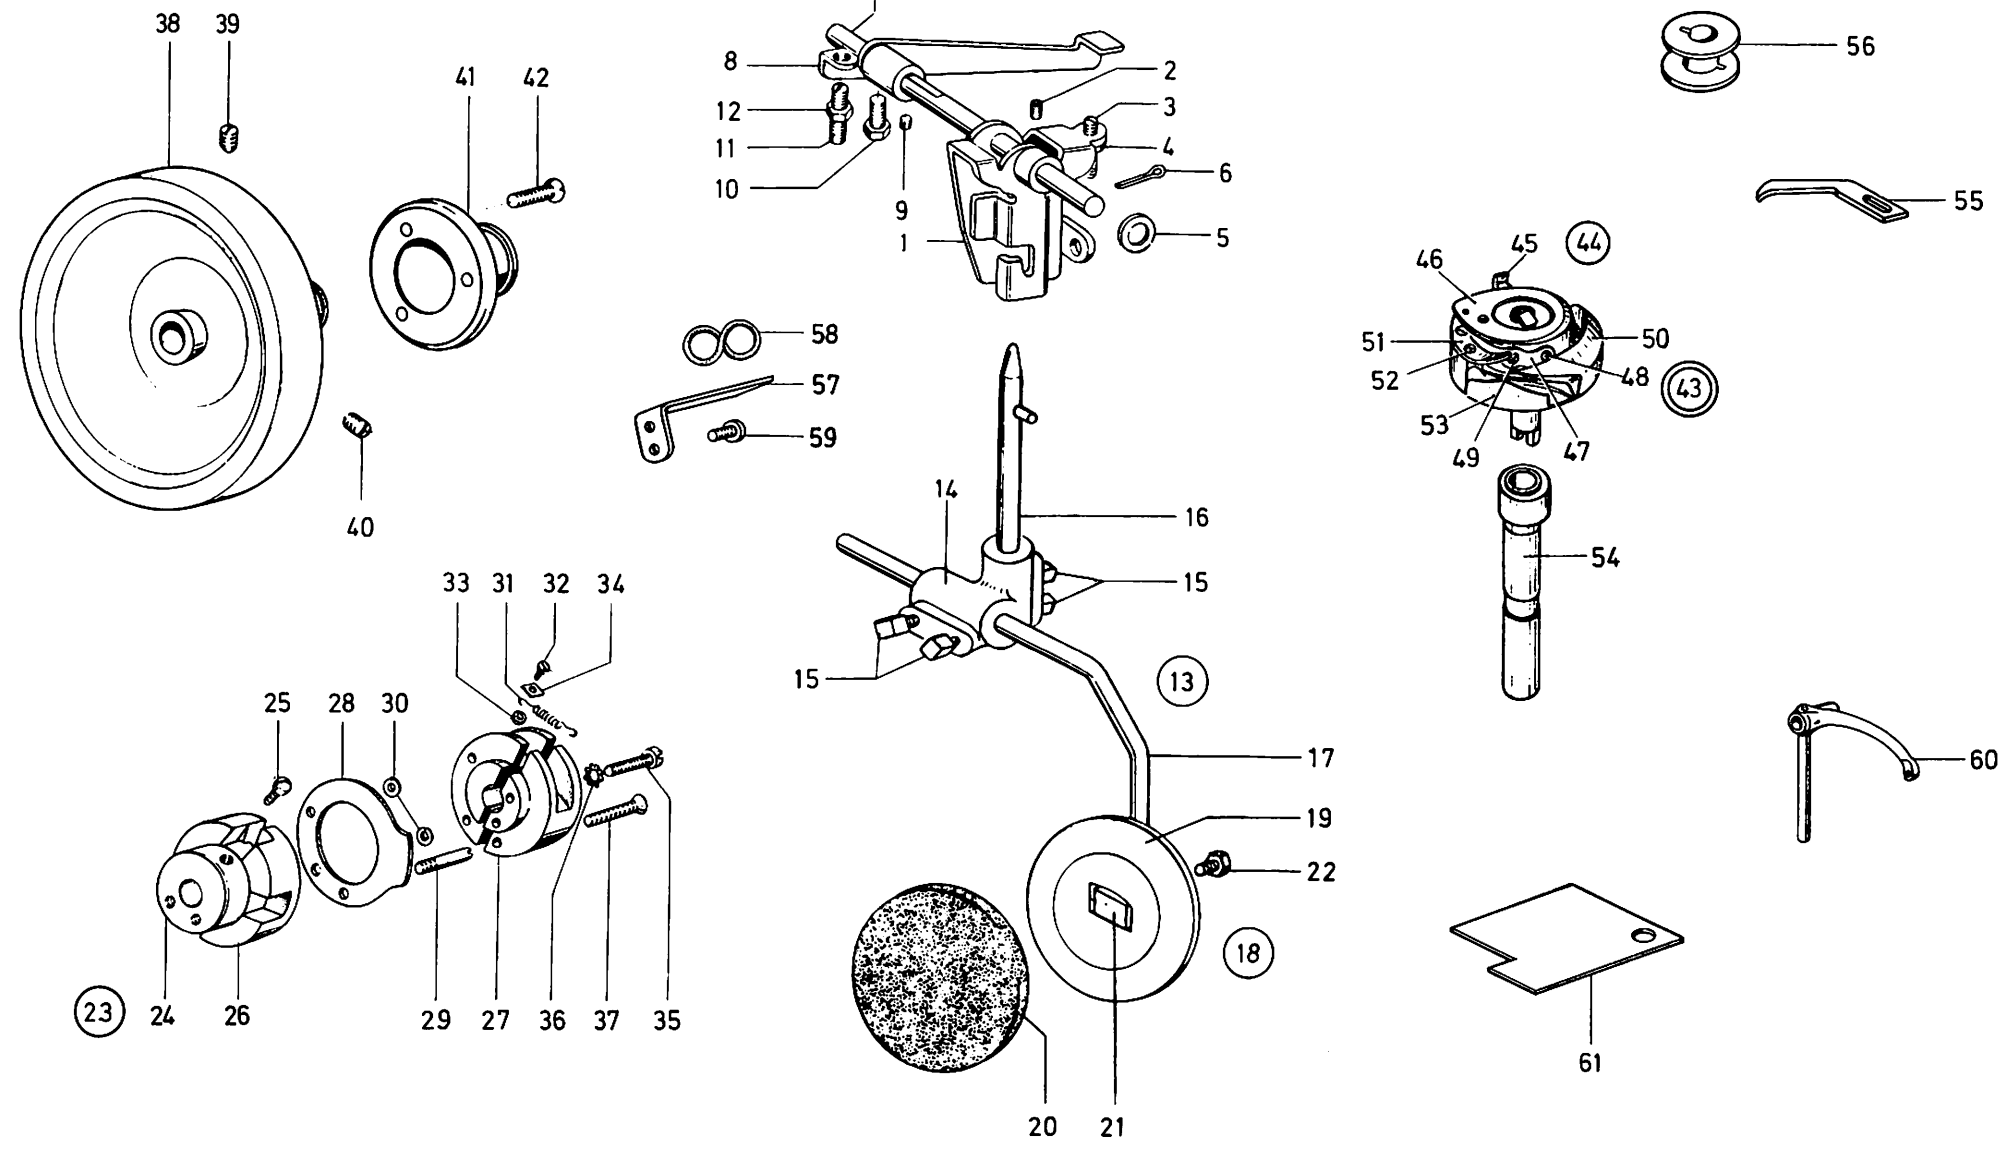

Pos. Det.	Teile Nr. Part No.	Benennung	Denomination
--------------	-----------------------	-----------	--------------

Pos. Det.	Teile Nr. Part No.	Benennung	Denomination	Pos. Det.	Teile Nr. Part No.	Benennung	Denomination	Pos. Det.	Teile Nr. Part No.	Benennung	Denomination
		Besondere Teile der DÜRKOPP 380-13305 13535	Special parts for DÜRKOPP 380-13305 13535								
1	2386721	Winkelhebel kpl (mit Pos. 2, 3, 4)	Bent lever cpl. (with pos. 2, 3, 4)	32	739297	Zyl.-Schraube	Cyl. head screw				
2	2119665	Gewindestift	Threaded stud	33	21110646	Ring	Ring				
3	223448	Gewindestift	Threaded stud	34	21110647	Scheibe	Washer				
4	MG43/408	6kt.-Mutter	Hexagonal nut	35	211496	Zyl.-Schraube	Cyl. head screw				
5	216216	Scheibe	Washer	36	911267	Zahnscheibe	Tooth lock washer				
6	249674	Splint	Split pin	37	71910	Senkschraube	Countersunk screw				
7	2386711	Welle	Shaft	38	2231738k	Handrad kpl. (mit Pos. 39 bis 42)	Hand wheel cpl. (with pos. 39 up to 42)				
8	2386713	Hebel kpl. (mit Pos. 9-12)	Lever cpl. (with pos. 9 up to 12)	39	075133	Gewindestift	Threaded stud				
9	223646	Gewindestift	Threaded stud	40	07818	Gewindestift	Threaded stud				
10	55617	Schraube	Screw	41	2231739	Flansch	Flange				
11	223448	Gewindestift	Threaded stud	42	551987	Senkschraube	Countersunk screw				
12	MG43/408	6kt.-Mutter	Hexagonal nut	43	3808104	Greifer kpl. (best. aus Pos. 44 bis 53)	Hook cpl. (consisting * of pos 44 up to 53) *				
13	2386841	Kniehebel kpl. (best. aus Pos. 14 bis 22)	Knee lever cpl. (con- sisting of pos. 14 up to 22)	44	3808111	Spul. Gehäuse kpl. (best. aus Pos. 45, 46)	* Bobbin case cpl. * (consisting of pos. 45, 46)				
14	223452k	Verbind.-Kloben (mit Pos. 15)	Connecting block (with pos. 15)	45	3808112	Spul. Geh. Untt.	* Lower bobbin case *				
15	720131	6kt.-Schraube	Hexagonal screw	46	2386799	Spul. Geh. Obt. (mit Pos. 47-49)	Upper bobbin case * (with pos. 47-49) *				
16	223450k	Kuppelachse	Coupling shaft	47	249370	Spannungsfeder	* Tension spring *				
17	2386848	Stellwinkel	Adjusting angle	48	249371	Zyl.-Schraube	* Cyl. head screw *				
18	223505	Knieteller kpl. (best. aus Pos. 19, 20)	Knee plate cpl. (con- sisting of pos. 19, 20)	49	249371a	Regulierschr.	* Adjusting screw *				
19	223506	Knieteller	Knee plate	50	3808105	Greifer (mit Pos. 51, 52 und 53)	Hook (with pos. 51, * 52 and 53) *				
20	223473	Knietel.-Polster	Knee plate pad	51	3808106	Greiferdeckel	* Hook line cover *				
21	223507	Kloben kpl. (mit Pos. 22)	Block cpl. (with pos. 22)	52	249359	Schraube	* Screw *				
22	216542	6kt.-Schraube	Hexagonal screw	53	5491310	Schutzblech	* Guard plate *				
23	2386761	Fliehkgewicht kpl. (best. aus Pos. 24 bis 37)	Centrifugal weight cpl. (consisting of pos. 24 up to 37)	54	225383	Exz. Achse	* Eccentric axle *				
24	2386762a	Ring kpl. (mit Pos. 25)	Ring cpl. (with pos. 25)	55	2386805	Öffnerhebel	Opener lever				
25	21668a	Linsenschraube	Fillister head screw	56	2451660a	Spule	Bobbin				
26	21110632	Ring	Ring	57	2386466	Anschlag	Stopper				
27	21110635	Scheibe	Washer	58	216278	Rundschnurring	Round cord ring				
28	21110639	Auslösescheibe	Releasing disc	59	902351	Zyl.-Schraube	Cyl. head screw				
29	21110642	Schaftschraube	Headless screw	60	3808101	Fadenhebel	* Thread lever *				
30	21110643	Scheibe	Washer	61	21211750	Einstellehre	* Setting gauge *				
31	21110644	Zugfeder	Draw spring								
						* Nicht für Kl. 380-13535	* Not for Cl. 380-13535				