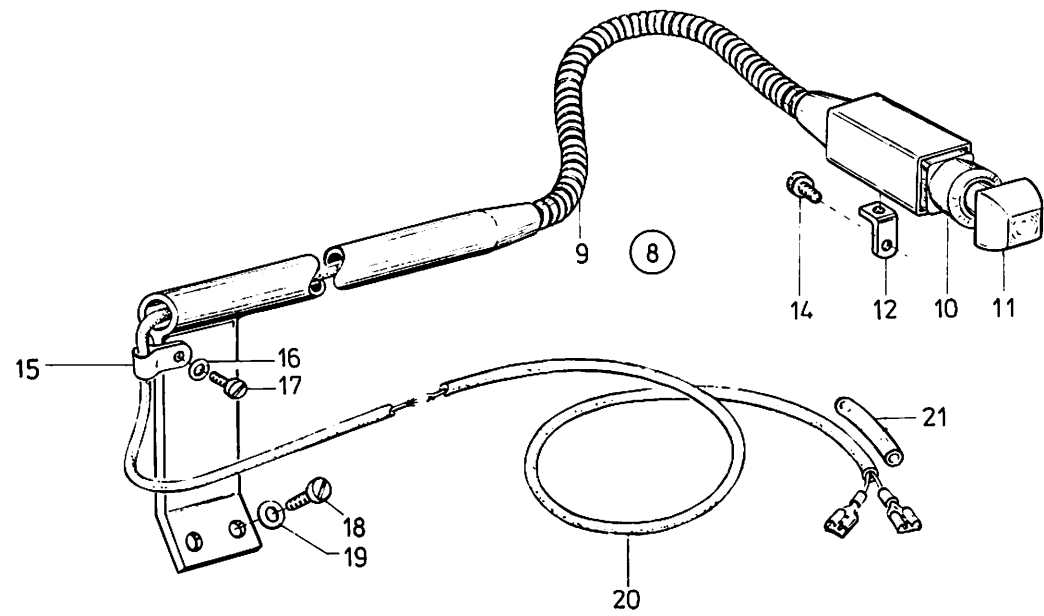

Pos. Det.	Teile Nr. Part No.	Benennung	Denomination
		Besondere Teile der DÜRKOPP 380- -113305, -113535	Special parts of DÜRKOPP 380- -113305, -113535
1	2386523	Greiferbock kpl. (mit Pos. 3, 4, 5, 6, 7, 8, 9)	Hook stand cpl. (with pos. 3, 4, 5, 6, 7, 8, 9)
2	2386525	Greiferbock kpl. (mit Pos. 3, 4, 5, 6, 7, 8, 9)	Hook stand cpl. (with pos. 3, 4, 5, 6, 7, 8, 9)
3	2386527	Buchse	Sleeve
4	2386529	Lager	Bearing
5	2386530	Zyl.-Schraube	Cyl. head screw
6	249331	Schraube	Screw
7	249335	Buchse	Sleeve
8	078125	Gewindestift	Threaded stud
9	024214a	Gewindestift	Threaded stud
10	2386532	Aufnahme	Receiver
11	531466k	Stellring kpl. (mit Pos. 12)	Set ring cpl. (with pos. 12)
12	531464	Gewindestift	Distance sleeve
13	2386540	Distanzbuchse	Distance sleeve
14	3807293	Fadenfänger (nur für -113305)	Thread catcher (for -113305 only)
14	2453022	Fadenfänger (nur für -113535)	Thread catcher (for -113535 only)
15	911339	Linsenschraube	Fillister head screw
16	2386515	Lüfterwinkel	Lifter elbow
17	2453025	Lagerbock (nur für -113535)	Bearing support (for -113535 only)
18	2453032	Platte (nur für -113535)	Plate (for -113535 only)
19	2453036	Federblech	Spring plate
20	2453035	Federblech	Spring plate
21	211256	Zyl.-Schraube	Cyl. head screw
22	93320030	Scheibe	Washer
23	MG41/4574	Zyl.-Schraube (nur für -113535)	Cyl. head screw (for -113535 only)
24	270276	Zyl.-Schraube (nur für -113535)	Cyl. head screw (for -113535 only)
25	2386549	Messer (nur für -113305)	Knife (for -113305 only)
25	2453029	Messer (nur für -113535)	Knife (for -113535 only)
26	5511824	6kt.-Mutter	Hexagonal nut
27	702117	Gewindestift	Threaded stud
28	739297	Linsenschraube	Fillister head screw

Pos. Det.	Teile Nr. Part No.	Benennung	Denomination
29	3808948	Lagerbock (nur für -113535)	Bearing support (for -113535 only)
30	223700	Zyl.-Schraube (nur für -113535)	Cyl. head screw (for -113535 only)
31	3808952	Platte (nur für -113535)	Plate (for -113535 only)
32	2453036	Federblech	Spring plate
33	2453035	Federblech	Spring plate
34	211256	Zyl.-Schraube	Cyl. head screw
35	93320030	Scheibe	Washer
36	MG41/4574	Zyl.-Schraube (nur für -113535)	Cyl. head screw (for -113535 only)
37	21646	Zyl.-Schraube (nur für -113535)	Cyl. head screw (for -113535 only)
38	2386549	Messer (nur für -113305)	Knife (for -113305 only)
38	2453029	Messer (nur für -113535)	Knife (for -113535 only)
39	5511824	6kt.-Mutter	Hexagonal nut
40	702117	Gewindestift	Threaded stud
41	739297	Linsenschraube	Fillister head screw
42	Z115403	Zylinder kpl. (mit Pos. 43 und 44)	Cylinder cpl. (with pos. 43 and 44)
43	10019128	Zyl.-Schraube	Cyl. head screw
44	Z1159a	Topfmanschette	Cup collar
45	Z112811k	Drosselventil	Throttle valve
46	Z115422	Kloben kpl. (mit Pos. 47)	Block cpl. (with pos. 47)
47	216377	Zyl.-Schraube	Cyl. head screw
48	902446	Zyl.-Schraube	Cyl. head screw
49	Z115408	Drehfeder	Torsion spring

Pos. Det.	Teile Nr. Part No.	Benennung	Denomination