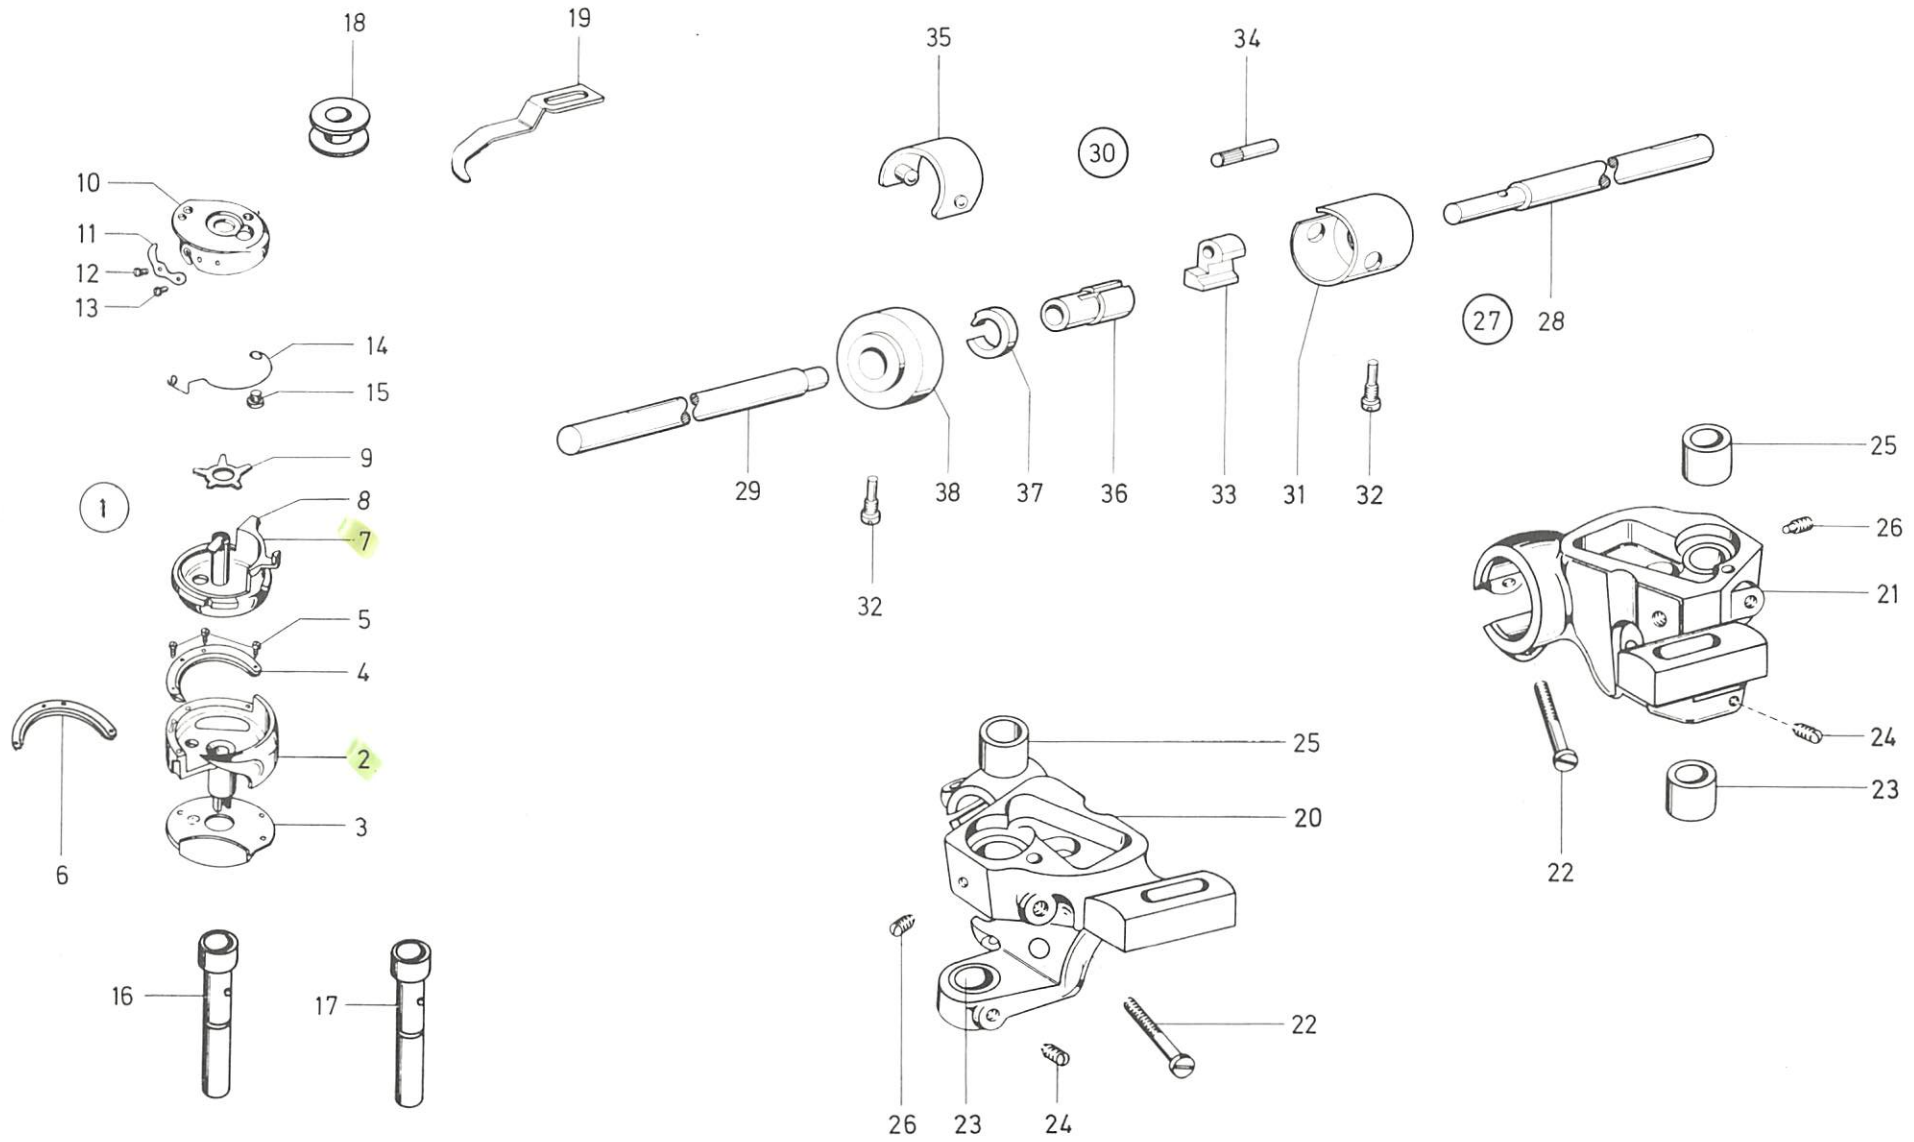

Pos. Det.	Teile Nr. Part No.	Benennung	Denomination
--------------	-----------------------	-----------	--------------

Pos. Det.	Teile Nr. Part No.	Benennung	Denomination	Pos. Det.	Teile Nr. Part No.	Benennung	Denomination	Pos. Det.	Teile Nr. Part No.	Benennung	Denomination
		Besondere Teile der DÜRKOPP 380-13305 13535	Special parts for DÜRKOPP 380-13305 13535								
1	2386721	Winkelhebel kpl (mit Pos. 2, 3, 4)	Bent lever cpl. (with pos. 2, 3, 4)	32	739297	Zyl.-Schraube	Cyl. head screw				
2	2119665	Gewindestift	Threaded stud	33	21110646	Ring	Ring				
3	223448	Gewindestift	Threaded stud	34	21110647	Scheibe	Washer				
4	MG43/408	6kt.-Mutter	Hexagonal nut	35	211496	Zyl.-Schraube	Cyl. head screw				
5	216216	Scheibe	Washer	36	911267	Zahnscheibe	Tooth lock washer				
6	249674	Splint	Split pin	37	71910	Senkschraube	Countersunk screw				
7	2386711	Welle	Shaft	38	2231738k	Handrad kpl. (mit Pos. 39 bis 42)	Hand wheel cpl. (with pos. 39 up to 42)				
8	2386713	Hebel kpl. (mit Pos. 9-12)	Lever cpl. (with pos. 9 up to 12)	39	075133	Gewindestift	Threaded stud				
9	223646	Gewindestift	Threaded stud	40	07818	Gewindestift	Threaded stud				
10	55617	Schraube	Screw	41	2231739	Flansch	Flange				
11	223448	Gewindestift	Threaded stud	42	551987	Senkschraube	Countersunk screw				
12	MG43/408	6kt.-Mutter	Hexagonal nut	43	3808104	Greifer kpl. (best. aus Pos. 44 bis 53)	Hook cpl. (consisting * of pos 44 up to 53) *				
13	2386841	Kniehebel kpl. (best. aus Pos. 14 bis 22)	Knee lever cpl. (con- sisting of pos. 14 up to 22)	44	3808111	Spul. Gehäuse kpl. (best. aus Pos. 45, 46)	* Bobbin case cpl. * (consisting of pos. 45, 46)				
14	223452k	Verbind.-Kloben (mit Pos. 15)	Connecting block (with pos. 15)	45	3808112	Spul. Geh. Untt.	* Lower bobbin case *				
15	720131	6kt.-Schraube	Hexagonal screw	46	2386799	Spul. Geh. Obt. (mit Pos. 47-49)	Upper bobbin case * (with pos. 47-49) *				
16	223450k	Kuppelachse	Coupling shaft	47	249370	Spannungsfeder	* Tension spring *				
17	2386848	Stellwinkel	Adjusting angle	48	249371	Zyl.-Schraube	* Cyl. head screw *				
18	223505	Knieteller kpl. (best. aus Pos. 19, 20)	Knee plate cpl. (con- sisting of pos. 19, 20)	49	249371a	Regulierschr.	* Adjusting screw *				
19	223506	Knieteller	Knee plate	50	3808105	Greifer (mit Pos. 51, 52 und 53)	Hook (with pos. 51, * 52 and 53) *				
20	223473	Knietel.-Polster	Knee plate pad	51	3808106	Greiferdeckel	* Hook line cover *				
21	223507	Kloben kpl. (mit Pos. 22)	Block cpl. (with pos. 22)	52	249359	Schraube	* Screw *				
22	216542	6kt.-Schraube	Hexagonal screw	53	5491310	Schutzblech	* Guard plate *				
23	2386761	Fliehkgewicht kpl. (best. aus Pos. 24 bis 37)	Centrifugal weight cpl. (consisting of pos. 24 up to 37)	54	225383	Exz. Achse	* Eccentric axle *				
24	2386762a	Ring kpl. (mit Pos. 25)	Ring cpl. (with pos. 25)	55	2386805	Öffnerhebel	Opener lever				
25	21668a	Linsenschraube	Fillister head screw	56	2451660a	Spule	Bobbin				
26	21110632	Ring	Ring	57	2386466	Anschlag	Stopper				
27	21110635	Scheibe	Washer	58	216278	Rundschnurring	Round cord ring				
28	21110639	Auslösescheibe	Releasing disc	59	902351	Zyl.-Schraube	Cyl. head screw				
29	21110642	Schaftschraube	Headless screw	60	3808101	Fadenhebel	* Thread lever *				
30	21110643	Scheibe	Washer	61	21211750	Einstellehre	* Setting gauge *				
31	21110644	Zugfeder	Draw spring								
						* Nicht für Kl. 380-13535	* Not for Cl. 380-13535				