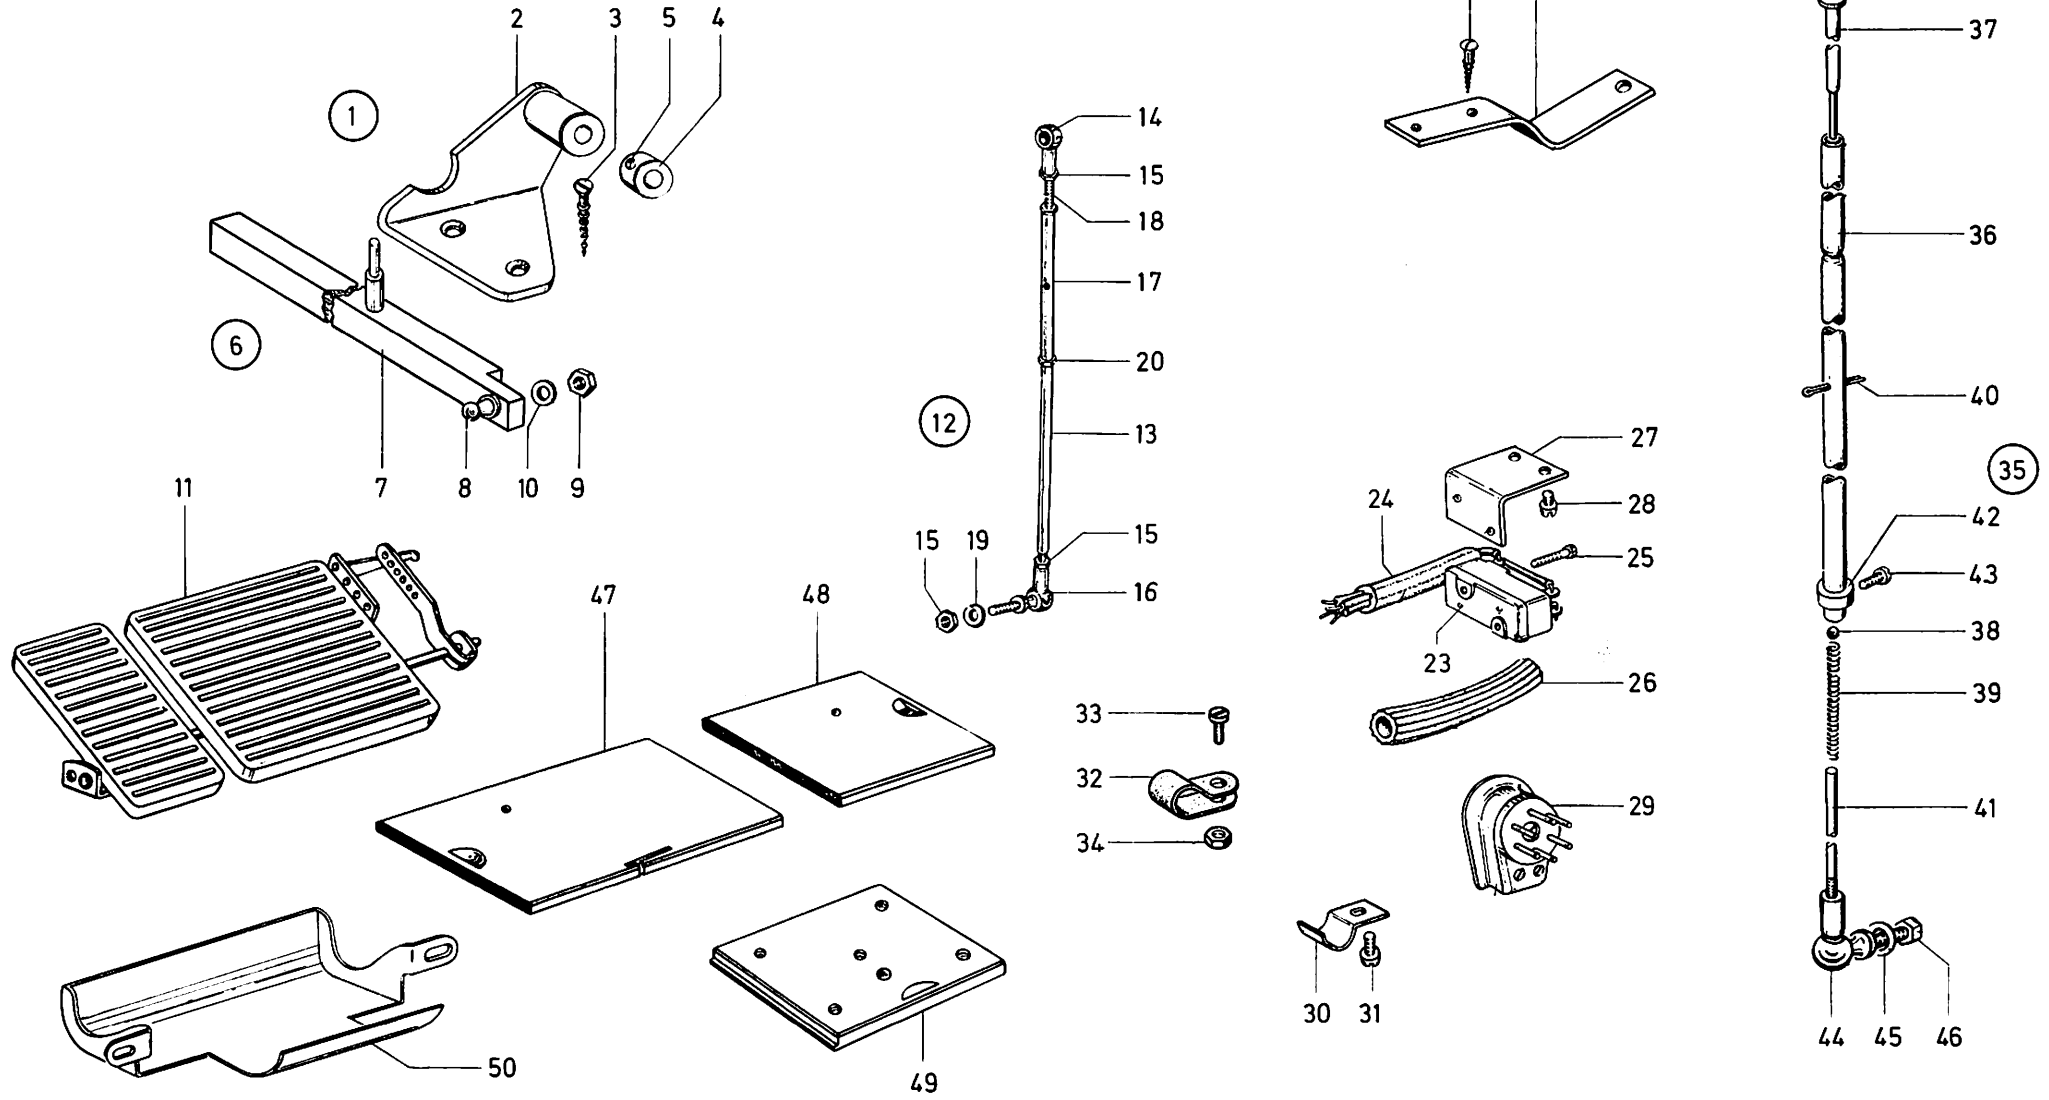

Pos. Det.	Teile Nr. Part No.	Benennung	Denomination
--------------	-----------------------	-----------	--------------

Pos. Det.	Teile Nr. Part No.	Benennung	Denomination	Pos. Det.	Teile Nr. Part No.	Benennung	Denomination	Pos. Det.	Teile Nr. Part No.	Benennung	Denomination
		Besondere Teile der DÜRKOPP 380-13305 13535	Special parts for DÜRKOPP 380-13305 13535								
1	2386721	Winkelhebel kpl (mit Pos. 2, 3, 4)	Bent lever cpl. (with pos. 2, 3, 4)	32	739297	Zyl.-Schraube	Cyl. head screw				
2	2119665	Gewindestift	Threaded stud	33	21110646	Ring	Ring				
3	223448	Gewindestift	Threaded stud	34	21110647	Scheibe	Washer				
4	MG43/408	6kt.-Mutter	Hexagonal nut	35	211496	Zyl.-Schraube	Cyl. head screw				
5	216216	Scheibe	Washer	36	911267	Zahnscheibe	Tooth lock washer				
6	249674	Splint	Split pin	37	71910	Senkschraube	Countersunk screw				
7	2386711	Welle	Shaft	38	2231738k	Handrad kpl. (mit Pos. 39 bis 42)	Hand wheel cpl. (with pos. 39 up to 42)				
8	2386713	Hebel kpl. (mit Pos. 9-12)	Lever cpl. (with pos. 9 up to 12)	39	075133	Gewindestift	Threaded stud				
9	223646	Gewindestift	Threaded stud	40	07818	Gewindestift	Threaded stud				
10	55617	Schraube	Screw	41	2231739	Flansch	Flange				
11	223448	Gewindestift	Threaded stud	42	551987	Senkschraube	Countersunk screw				
12	MG43/408	6kt.-Mutter	Hexagonal nut	43	3808104	Greifer kpl. (best. aus Pos. 44 bis 53)	Hook cpl. (consisting * of pos 44 up to 53) *				
13	2386841	Kniehebel kpl. (best. aus Pos. 14 bis 22)	Knee lever cpl. (con- sisting of pos. 14 up to 22)	44	3808111	Spul. Gehäuse kpl. (best. aus Pos. 45, 46)	* Bobbin case cpl. * (consisting of pos. 45, 46)				
14	223452k	Verbind.-Kloben (mit Pos. 15)	Connecting block (with pos. 15)	45	3808112	Spul. Geh. Untt.	* Lower bobbin case *				
15	720131	6kt.-Schraube	Hexagonal screw	46	2386799	Spul. Geh. Obt. (mit Pos. 47-49)	Upper bobbin case * (with pos. 47-49) *				
16	223450k	Kuppelachse	Coupling shaft	47	249370	Spannungsfeder	* Tension spring *				
17	2386848	Stellwinkel	Adjusting angle	48	249371	Zyl.-Schraube	* Cyl. head screw *				
18	223505	Knieteller kpl. (best. aus Pos. 19, 20)	Knee plate cpl. (con- sisting of pos. 19, 20)	49	249371a	Regulierschr.	* Adjusting screw *				
19	223506	Knieteller	Knee plate	50	3808105	Greifer (mit Pos. 51, 52 und 53)	Hook (with pos. 51, * 52 and 53) *				
20	223473	Knietel.-Polster	Knee plate pad	51	3808106	Greiferdeckel	* Hook line cover *				
21	223507	Kloben kpl. (mit Pos. 22)	Block cpl. (with pos. 22)	52	249359	Schraube	* Screw *				
22	216542	6kt.-Schraube	Hexagonal screw	53	5491310	Schutzblech	* Guard plate *				
23	2386761	Fliehkgewicht kpl. (best. aus Pos. 24 bis 37)	Centrifugal weight cpl. (consisting of pos. 24 up to 37)	54	225383	Exz. Achse	* Eccentric axle *				
24	2386762a	Ring kpl. (mit Pos. 25)	Ring cpl. (with pos. 25)	55	2386805	Öffnerhebel	Opener lever				
25	21668a	Linsenschraube	Fillister head screw	56	2451660a	Spule	Bobbin				
26	21110632	Ring	Ring	57	2386466	Anschlag	Stopper				
27	21110635	Scheibe	Washer	58	216278	Rundschnurring	Round cord ring				
28	21110639	Auslösescheibe	Releasing disc	59	902351	Zyl.-Schraube	Cyl. head screw				
29	21110642	Schaftschraube	Headless screw	60	3808101	Fadenhebel	* Thread lever *				
30	21110643	Scheibe	Washer	61	21211750	Einstellehre	* Setting gauge *				
31	21110644	Zugfeder	Draw spring								
						* Nicht für Kl. 380-13535	* Not for Cl. 380-13535				