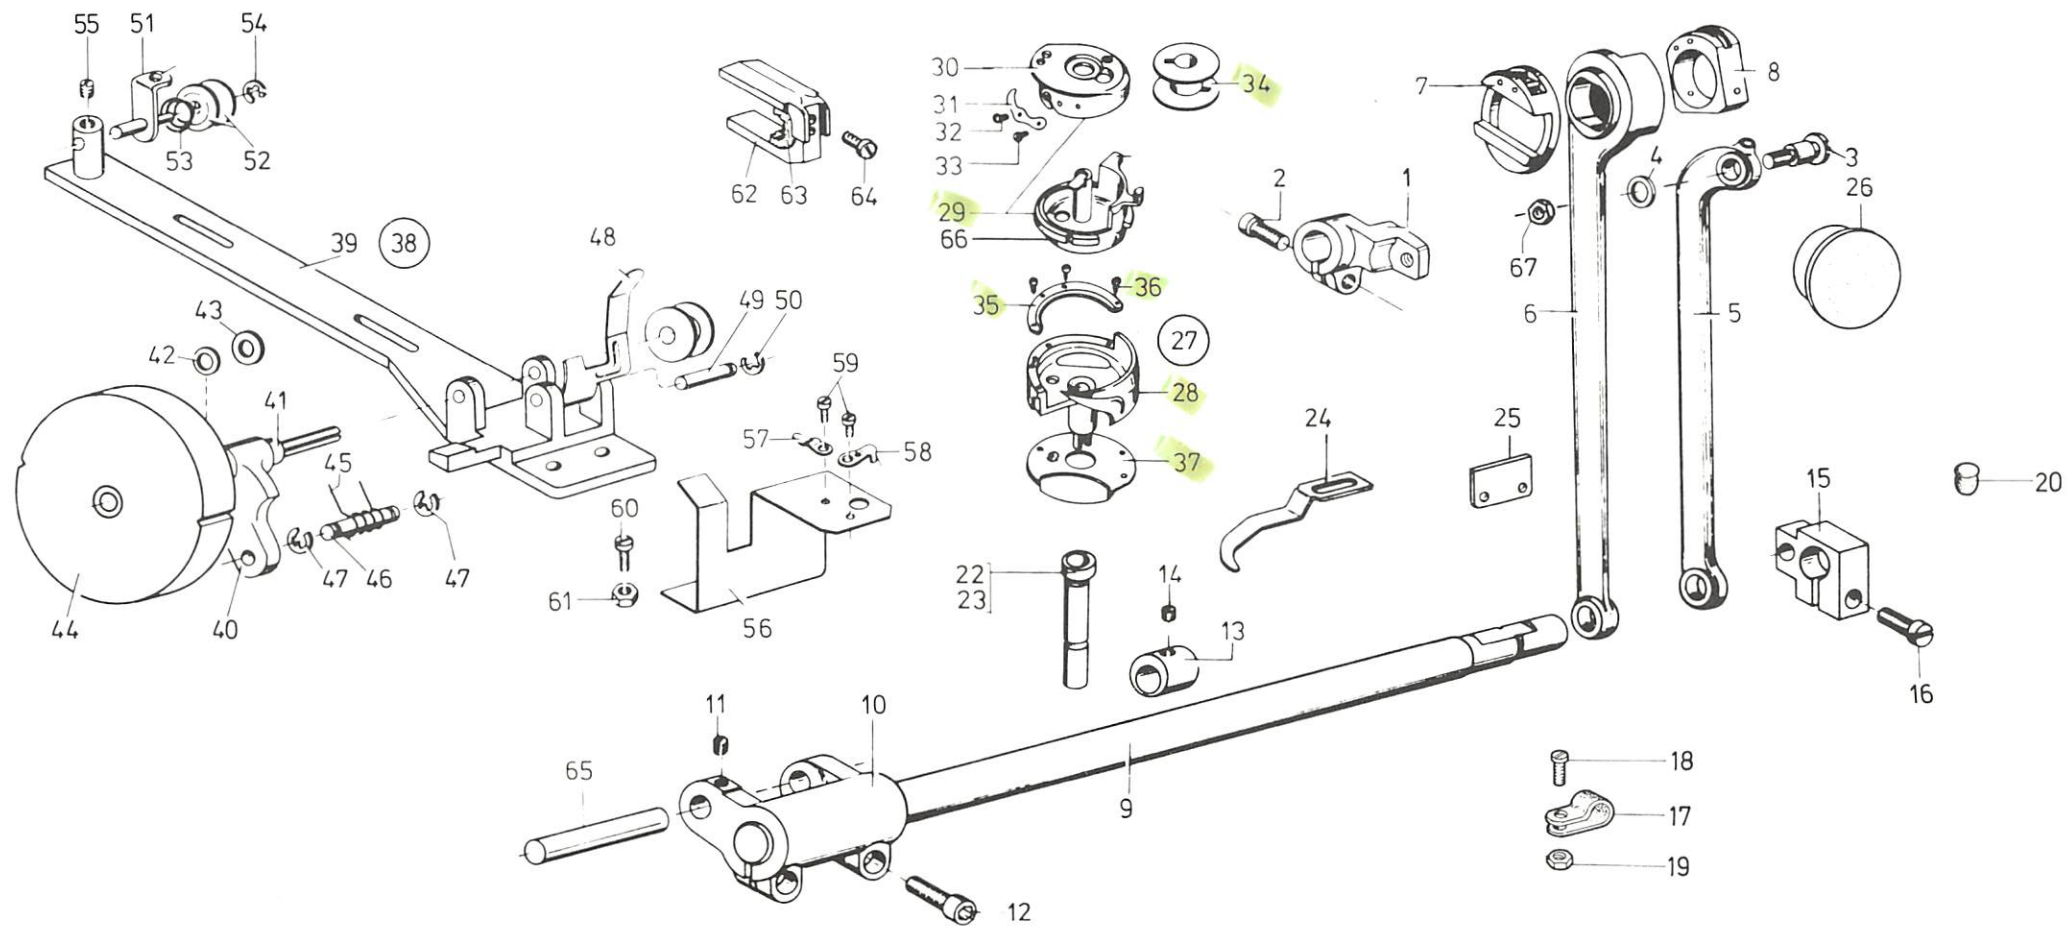

Pos. Det.	Teile Nr. Part No.	Benennung	Denomination	Pos. Det.	Teile Nr. Part No.	Benennung	Denomination	Pos. Det.	Teile Nr. Part No.	Benennung	Denomination
		Besondere Teile der DÜRKOPP 380-113535	Special parts of DÜRKOPP 380-113535	30	2451655	Spul. Geh. Obt. kpl. (mit Pos. 31, 32, 33)	Bobbin case upper part cpl. (with pos. 31,32, 33)				
1	2411299	Transp. Heb. kpl. (mit Pos. 2)	Transportation lever cpl. (with pos. 2)	31	3803847	Spannungsfeder	Tension spring				
2	35192	Zyl.-Schraube	Cyl. head screw	32	2451659	Regulierschraube	Adjusting screw				
3	241318	Verb.-Volzen	Connecting bolt	33	2451658	Bef.-Schraube	Fastening screw				
4	241320	Scheibe	Washer	34	2453266	Spule	Bobbin				
5	2411301	Transp. Stan. kpl. (mit Pos. 3, 4, 67)	Transportation rod cpl. (with pos. 3, 4, 67)	35	2451646	Greiferdeckel	Hook cover				
6	2391891	Schubstange kpl. (mit Pos. 7 und 8)	Thrust rod cpl. (with pos. 7 and 8)	36	211919	Zyl.-Schraube	Cyl. head screw				
7	249214	Wechselscheibe	Passing washer	37	2451644	Nad. Schutzblech	Needle guard plate				
8	249220	Exzenterstein	Eccentric stone	38	2453471	Spuler kpl. (best. aus Pos. 39 bis Pos. 61)	Bobbin winder cpl.(cons. of pos. 39 to pos. 61)				
9	3807297	Schubwelle kpl. (mit Pos. 10 und 65)	Thrust shaft cpl. (with pos. 10 and 65)	39	238622	Spuler-Untt.	Bobbin winder lower part				
10	3807306	Gabelhebel kpl. (mit Pos. 11 und 12)	Forked lever cpl. (with pos. 11 and 12)	40	052144	Spuler-Obt.	Bobbin winder upper part				
11	70220	Gewindestift	Threaded stud	41	2453386	Spulerspindel	Bobbin winder spindle				
12	556362	Zyl.-Schraube	Cyl. head screw	43	244604a	Scheibe	Washer				
13	225457	Exzenter kpl. (mit Pos. 14)	Eccentric cpl. (with pos. 14)	44	052146	Spulerrad	Bobbin winder wheel				
14	301313	Gewindestift	Threaded stud	45	052151	Drehfeder	Torsion spring				
15	3807294	Kloben kpl. (mit Pos. 16)	Block cpl. (with pos. 16)	46	238629	Bolzen	Bolt				
16	21131	Zyl.-Schraube	Cyl. head screw	47	211100a	Sicher.-Scheibe	Safety washer				
17	7442208	Schelle	Clip	48	2453393	Spulerklappe	Bobbin winder flap				
18	216775	Zyl.-Schraube	Cyl. head screw	49	238632	Ansatzbolzen	Stud				
19	237202	6kt.-Mutter	Hexagonal nut	50	570138	Sicher.-Scheibe	Safety washer				
20	219321	Verschlusskappe	Sealing cap	51	238635	Fadenführung	Thread guidance				
22	2451631	Exzenterwelle (rechts)	Eccentric shaft (right hand)	52	021190	Spann.-Scheibe	Strain washer				
23	3803578	Exzenterwelle (links)	Eccentric shaft (left hand)	53	052678a	Feder	Spring				
24	2451628	Öffnerfinger	Opening finger	54	570138	Sicher.-Scheibe	Safety washer				
25	2411320	Anschlagblech	Stop plate	55	21652	Gewindestift	Threaded stud				
26	541292	Verschlusskappe	Sealing cap	56	2453395	Arretierwinkel kpl. (mit Pos. 57, 58, 59)	Stop Angle cpl. (with pos. 57, 58, 59)				
27	2453267	Greifer kpl. (best. aus Pos. 28, 29, 34, 35, 36, 37)	Hook cpl. (consist. of pos. 28, 29, 34, 35, 36, 37)	57	557405	Fadenklemme	Thread binder				
28	2451642	Greifer	Hook	58	557407	Fad.-Trennmesser	Thread ripping knife				
29	2453269	Spul. Geh. kpl. (best. aus Pos. 30 und 66)	Bobbin case cpl. (cons. of pos. 30 and 66)	59	216508	Zyl.-Schraube	Cyl. head screw				
				60	2231296	Zyl.-Schraube	Cyl. head screw				
				61	237202	6kt.-Schraube	Hexagonal screw				
				62	225449	Exzentergabel kpl. (mit Pos. 63 und 64)	Eccentric fork cpl. (with pos. 63 and 64)				
				63	249265	Filzteil	Felt				
				64	012102	Zyl.-Schraube	Cyl. head screw				
				65	249258a	Bolzen	Bolt				
				66	2453270	Spul. Geh. Untt.	Bobbin case lower part				
				67	249230	6kt.-Mutter	Hexagonal nut