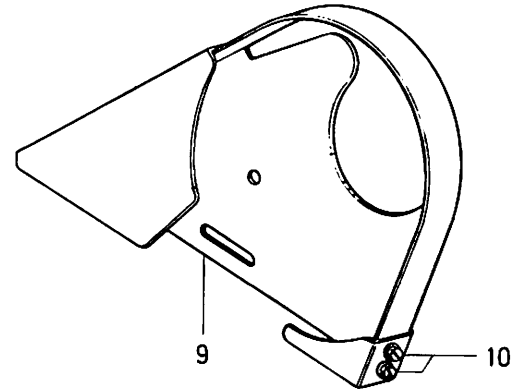

Pos. Det.	Teile Nr. Part No.	Benennung	Denomination
--------------	-----------------------	-----------	--------------

Pos. Det.	Teile Nr. Part No.	Benennung	Denomination	Pos. Det.	Teile Nr. Part No.	Benennung	Denomination	Pos. Det.	Teile Nr. Part No.	Benennung	Denomination
		Besondere Teile der DÜRKOPP 380-13305 13535	Special parts for DÜRKOPP 380-13305 13535								
1	2386721	Winkelhebel kpl (mit Pos. 2, 3, 4)	Bent lever cpl. (with pos. 2, 3, 4)	32	739297	Zyl.-Schraube	Cyl. head screw				
2	2119665	Gewindestift	Threaded stud	33	21110646	Ring	Ring				
3	223448	Gewindestift	Threaded stud	34	21110647	Scheibe	Washer				
4	MG43/408	6kt.-Mutter	Hexagonal nut	35	211496	Zyl.-Schraube	Cyl. head screw				
5	216216	Scheibe	Washer	36	911267	Zahnscheibe	Tooth lock washer				
6	249674	Splint	Split pin	37	71910	Senkschraube	Countersunk screw				
7	2386711	Welle	Shaft	38	2231738k	Handrad kpl. (mit Pos. 39 bis 42)	Hand wheel cpl. (with pos. 39 up to 42)				
8	2386713	Hebel kpl. (mit Pos. 9-12)	Lever cpl. (with pos. 9 up to 12)	39	075133	Gewindestift	Threaded stud				
9	223646	Gewindestift	Threaded stud	40	07818	Gewindestift	Threaded stud				
10	55617	Schraube	Screw	41	2231739	Flansch	Flange				
11	223448	Gewindestift	Threaded stud	42	551987	Senkschraube	Countersunk screw				
12	MG43/408	6kt.-Mutter	Hexagonal nut	43	3808104	Greifer kpl. (best. aus Pos. 44 bis 53)	Hook cpl. (consisting * of pos 44 up to 53) *				
13	2386841	Kniehebel kpl. (best. aus Pos. 14 bis 22)	Knee lever cpl. (con- sisting of pos. 14 up to 22)	44	3808111	Spul. Gehäuse kpl. (best. aus Pos. 45, 46)	* Bobbin case cpl. * (consisting of pos. 45, 46)				
14	223452k	Verbind.-Kloben (mit Pos. 15)	Connecting block (with pos. 15)	45	3808112	Spul. Geh. Untt.	* Lower bobbin case *				
15	720131	6kt.-Schraube	Hexagonal screw	46	2386799	Spul. Geh. Obt. (mit Pos. 47-49)	Upper bobbin case * (with pos. 47-49) *				
16	223450k	Kuppelachse	Coupling shaft	47	249370	Spannungsfeder	* Tension spring *				
17	2386848	Stellwinkel	Adjusting angle	48	249371	Zyl.-Schraube	* Cyl. head screw *				
18	223505	Knieteller kpl. (best. aus Pos. 19, 20)	Knee plate cpl. (con- sisting of pos. 19, 20)	49	249371a	Regulierschr.	* Adjusting screw *				
19	223506	Knieteller	Knee plate	50	3808105	Greifer (mit Pos. 51, 52 und 53)	Hook (with pos. 51, * 52 and 53) *				
20	223473	Knietel.-Polster	Knee plate pad	51	3808106	Greiferdeckel	* Hook line cover *				
21	223507	Kloben kpl. (mit Pos. 22)	Block cpl. (with pos. 22)	52	249359	Schraube	* Screw *				
22	216542	6kt.-Schraube	Hexagonal screw	53	5491310	Schutzblech	* Guard plate *				
23	2386761	Fliehkgewicht kpl. (best. aus Pos. 24 bis 37)	Centrifugal weight cpl. (consisting of pos. 24 up to 37)	54	225383	Exz. Achse	* Eccentric axle *				
24	2386762a	Ring kpl. (mit Pos. 25)	Ring cpl. (with pos. 25)	55	2386805	Öffnerhebel	Opener lever				
25	21668a	Linsenschraube	Fillister head screw	56	2451660a	Spule	Bobbin				
26	21110632	Ring	Ring	57	2386466	Anschlag	Stopper				
27	21110635	Scheibe	Washer	58	216278	Rundschnurring	Round cord ring				
28	21110639	Auslösescheibe	Releasing disc	59	902351	Zyl.-Schraube	Cyl. head screw				
29	21110642	Schaftschraube	Headless screw	60	3808101	Fadenhebel	* Thread lever *				
30	21110643	Scheibe	Washer	61	21211750	Einstellehre	* Setting gauge *				
31	21110644	Zugfeder	Draw spring								
						* Nicht für Kl. 380-13535	* Not for Cl. 380-13535				