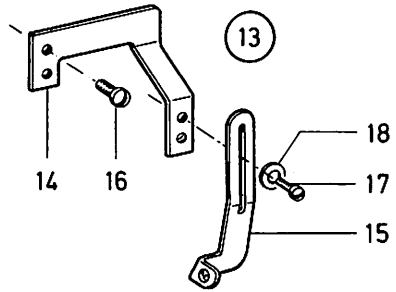

Pos. Det.	Teile Nr. Part No.	Benennung	Denomination
--------------	-----------------------	-----------	--------------

Pos. Det.	Teile Nr. Part No.	Benennung	Denomination	Pos. Det.	Teile Nr. Part No.	Benennung	Denomination	Pos. Det.	Teile Nr. Part No.	Benennung	Denomination
		Besondere Teile der DÜRKOPP 380-13305 13535	Special parts for DÜRKOPP 380-13305 13535								
1	2386721	Winkelhebel kpl (mit Pos. 2, 3, 4)	Bent lever cpl. (with pos. 2, 3, 4)	32	739297	Zyl.-Schraube	Cyl. head screw				
2	2119665	Gewindestift	Threaded stud	33	21110646	Ring	Ring				
3	223448	Gewindestift	Threaded stud	34	21110647	Scheibe	Washer				
4	MG43/408	6kt.-Mutter	Hexagonal nut	35	211496	Zyl.-Schraube	Cyl. head screw				
5	216216	Scheibe	Washer	36	911267	Zahnscheibe	Tooth lock washer				
6	249674	Splint	Split pin	37	71910	Senkschraube	Countersunk screw				
7	2386711	Welle	Shaft	38	2231738k	Handrad kpl. (mit Pos. 39 bis 42)	Hand wheel cpl. (with pos. 39 up to 42)				
8	2386713	Hebel kpl. (mit Pos. 9-12)	Lever cpl. (with pos. 9 up to 12)	39	075133	Gewindestift	Threaded stud				
9	223646	Gewindestift	Threaded stud	40	07818	Gewindestift	Threaded stud				
10	55617	Schraube	Screw	41	2231739	Flansch	Flange				
11	223448	Gewindestift	Threaded stud	42	551987	Senkschraube	Countersunk screw				
12	MG43/408	6kt.-Mutter	Hexagonal nut	43	3808104	Greifer kpl. (best. aus Pos. 44 bis 53)	Hook cpl. (consisting * of pos 44 up to 53) *				
13	2386841	Kniehebel kpl. (best. aus Pos. 14 bis 22)	Knee lever cpl. (con- sisting of pos. 14 up to 22)	44	3808111	Spul. Gehäuse kpl. (best. aus Pos. 45, 46)	* Bobbin case cpl. * (consisting of pos. 45, 46)				
14	223452k	Verbind.-Kloben (mit Pos. 15)	Connecting block (with pos. 15)	45	3808112	Spul. Geh. Untt.	* Lower bobbin case *				
15	720131	6kt.-Schraube	Hexagonal screw	46	2386799	Spul. Geh. Obt. (mit Pos. 47-49)	Upper bobbin case * (with pos. 47-49) *				
16	223450k	Kuppelachse	Coupling shaft	47	249370	Spannungsfeder	* Tension spring *				
17	2386848	Stellwinkel	Adjusting angle	48	249371	Zyl.-Schraube	* Cyl. head screw *				
18	223505	Knieteller kpl. (best. aus Pos. 19, 20)	Knee plate cpl. (con- sisting of pos. 19, 20)	49	249371a	Regulierschr.	* Adjusting screw *				
19	223506	Knieteller	Knee plate	50	3808105	Greifer (mit Pos. 51, 52 und 53)	Hook (with pos. 51, * 52 and 53) *				
20	223473	Knietel.-Polster	Knee plate pad	51	3808106	Greiferdeckel	* Hook line cover *				
21	223507	Kloben kpl. (mit Pos. 22)	Block cpl. (with pos. 22)	52	249359	Schraube	* Screw *				
22	216542	6kt.-Schraube	Hexagonal screw	53	5491310	Schutzblech	* Guard plate *				
23	2386761	Fliehkgewicht kpl. (best. aus Pos. 24 bis 37)	Centrifugal weight cpl. (consisting of pos. 24 up to 37)	54	225383	Exz. Achse	* Eccentric axle *				
24	2386762a	Ring kpl. (mit Pos. 25)	Ring cpl. (with pos. 25)	55	2386805	Öffnerhebel	Opener lever				
25	21668a	Linsenschraube	Fillister head screw	56	2451660a	Spule	Bobbin				
26	21110632	Ring	Ring	57	2386466	Anschlag	Stopper				
27	21110635	Scheibe	Washer	58	216278	Rundschnurring	Round cord ring				
28	21110639	Auslösescheibe	Releasing disc	59	902351	Zyl.-Schraube	Cyl. head screw				
29	21110642	Schaftschraube	Headless screw	60	3808101	Fadenhebel	* Thread lever *				
30	21110643	Scheibe	Washer	61	21211750	Einstellehre	* Setting gauge *				
31	21110644	Zugfeder	Draw spring								
						* Nicht für Kl. 380-13535	* Not for Cl. 380-13535				