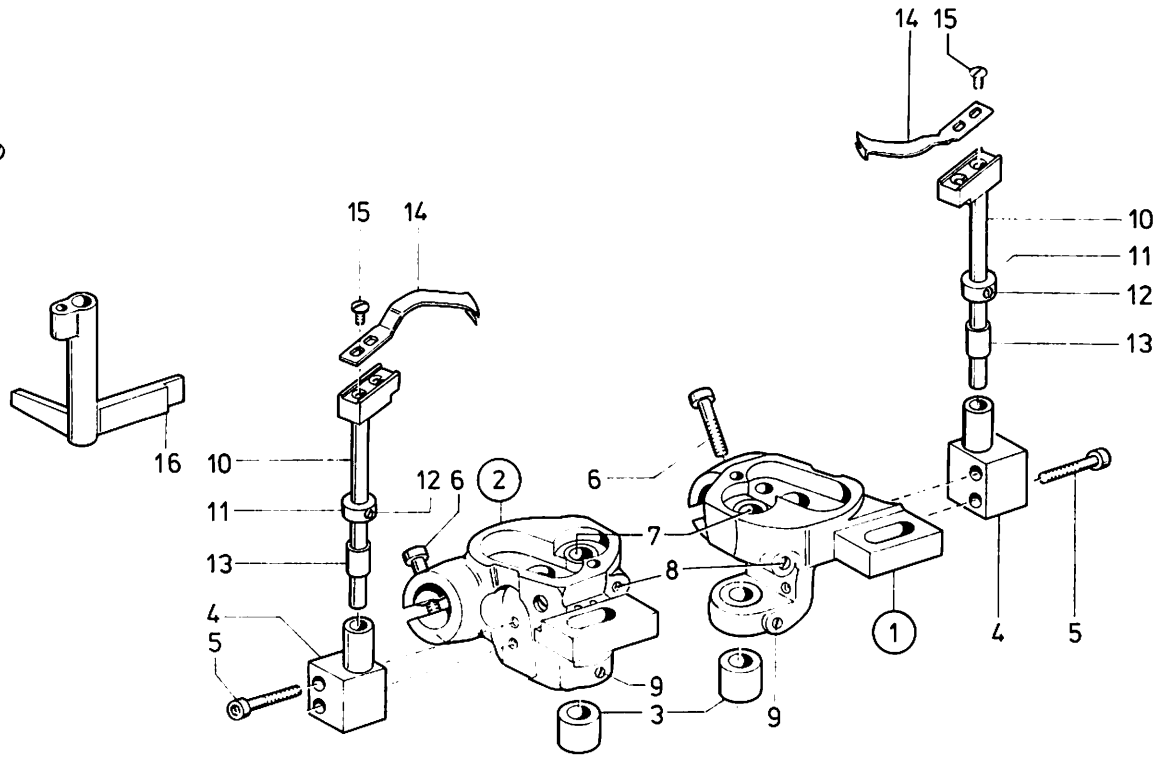

Pos. Det.	Teile Nr. Part No.	Benennung	Denomination
--------------	-----------------------	-----------	--------------

Pos. Det.	Teile Nr. Part No.	Benennung	Denomination	Pos. Det.	Teile Nr. Part No.	Benennung	Denomination	Pos. Det.	Teile Nr. Part No.	Benennung	Denomination
		Besondere Teile der DÜRKOPP 380-13305 13535	Special parts for DÜRKOPP 380-13305 13535								
1	2386721	Winkelhebel kpl (mit Pos. 2, 3, 4)	Bent lever cpl. (with pos. 2, 3, 4)	32	739297	Zyl.-Schraube	Cyl. head screw				
2	2119665	Gewindestift	Threaded stud	33	21110646	Ring	Ring				
3	223448	Gewindestift	Threaded stud	34	21110647	Scheibe	Washer				
4	MG43/408	6kt.-Mutter	Hexagonal nut	35	211496	Zyl.-Schraube	Cyl. head screw				
5	216216	Scheibe	Washer	36	911267	Zahnscheibe	Tooth lock washer				
6	249674	Splint	Split pin	37	71910	Senkschraube	Countersunk screw				
7	2386711	Welle	Shaft	38	2231738k	Handrad kpl. (mit Pos. 39 bis 42)	Hand wheel cpl. (with pos. 39 up to 42)				
8	2386713	Hebel kpl. (mit Pos. 9-12)	Lever cpl. (with pos. 9 up to 12)	39	075133	Gewindestift	Threaded stud				
9	223646	Gewindestift	Threaded stud	40	07818	Gewindestift	Threaded stud				
10	55617	Schraube	Screw	41	2231739	Flansch	Flange				
11	223448	Gewindestift	Threaded stud	42	551987	Senkschraube	Countersunk screw				
12	MG43/408	6kt.-Mutter	Hexagonal nut	43	3808104	Greifer kpl. (best. aus Pos. 44 bis 53)	Hook cpl. (consisting * of pos 44 up to 53) *				
13	2386841	Kniehebel kpl. (best. aus Pos. 14 bis 22)	Knee lever cpl. (con- sisting of pos. 14 up to 22)	44	3808111	Spul. Gehäuse kpl. (best. aus Pos. 45, 46)	* Bobbin case cpl. * (consisting of pos. 45, 46)				
14	223452k	Verbind.-Kloben (mit Pos. 15)	Connecting block (with pos. 15)	45	3808112	Spul. Geh. Untt.	* Lower bobbin case *				
15	720131	6kt.-Schraube	Hexagonal screw	46	2386799	Spul. Geh. Obt. (mit Pos. 47-49)	Upper bobbin case * (with pos. 47-49) *				
16	223450k	Kuppelachse	Coupling shaft	47	249370	Spannungsfeder	* Tension spring *				
17	2386848	Stellwinkel	Adjusting angle	48	249371	Zyl.-Schraube	* Cyl. head screw *				
18	223505	Knieteller kpl. (best. aus Pos. 19, 20)	Knee plate cpl. (con- sisting of pos. 19, 20)	49	249371a	Regulierschr.	* Adjusting screw *				
19	223506	Knieteller	Knee plate	50	3808105	Greifer (mit Pos. 51, 52 und 53)	Hook (with pos. 51, * 52 and 53) *				
20	223473	Knietel.-Polster	Knee plate pad	51	3808106	Greiferdeckel	* Hook line cover *				
21	223507	Kloben kpl. (mit Pos. 22)	Block cpl. (with pos. 22)	52	249359	Schraube	* Screw *				
22	216542	6kt.-Schraube	Hexagonal screw	53	5491310	Schutzblech	* Guard plate *				
23	2386761	Fliehkgewicht kpl. (best. aus Pos. 24 bis 37)	Centrifugal weight cpl. (consisting of pos. 24 up to 37)	54	225383	Exz. Achse	* Eccentric axle *				
24	2386762a	Ring kpl. (mit Pos. 25)	Ring cpl. (with pos. 25)	55	2386805	Öffnerhebel	Opener lever				
25	21668a	Linsenschraube	Fillister head screw	56	2451660a	Spule	Bobbin				
26	21110632	Ring	Ring	57	2386466	Anschlag	Stopper				
27	21110635	Scheibe	Washer	58	216278	Rundschnurring	Round cord ring				
28	21110639	Auslösescheibe	Releasing disc	59	902351	Zyl.-Schraube	Cyl. head screw				
29	21110642	Schaftschraube	Headless screw	60	3808101	Fadenhebel	* Thread lever *				
30	21110643	Scheibe	Washer	61	21211750	Einstellehre	* Setting gauge *				
31	21110644	Zugfeder	Draw spring								
						* Nicht für Kl. 380-13535	* Not for Cl. 380-13535				