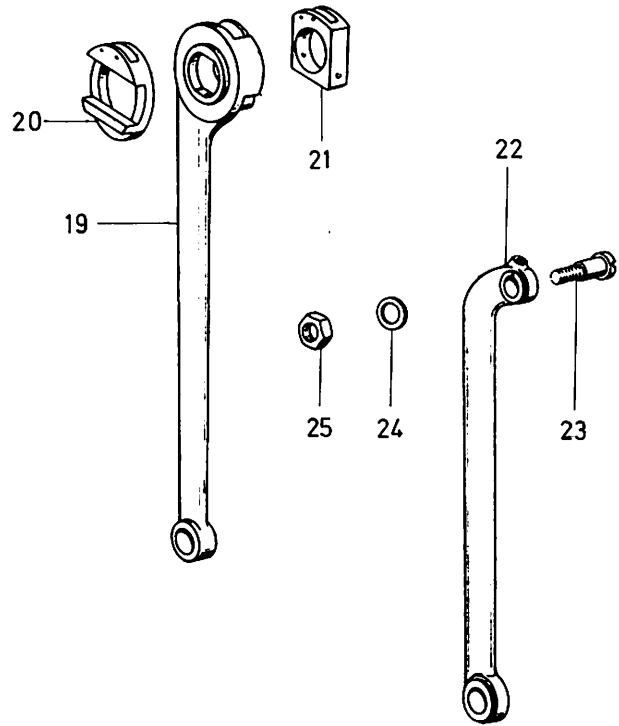

Pos. Det.	Teile Nr. Part No.	Benennung	Denomination
--------------	-----------------------	-----------	--------------

Pos. Det.	Teile Nr. Part No.	Benennung	Denomination	Pos. Det.	Teile Nr. Part No.	Benennung	Denomination	Pos. Det.	Teile Nr. Part No.	Benennung	Denomination
		Besondere Teile der DÜRKOPP 380-13305 13535	Special parts for DÜRKOPP 380-13305 13535								
1	2386721	Winkelhebel kpl (mit Pos. 2, 3, 4)	Bent lever cpl. (with pos. 2, 3, 4)	32	739297	Zyl.-Schraube	Cyl. head screw				
2	2119665	Gewindestift	Threaded stud	33	21110646	Ring	Ring				
3	223448	Gewindestift	Threaded stud	34	21110647	Scheibe	Washer				
4	MG43/408	6kt.-Mutter	Hexagonal nut	35	211496	Zyl.-Schraube	Cyl. head screw				
5	216216	Scheibe	Washer	36	911267	Zahnscheibe	Tooth lock washer				
6	249674	Splint	Split pin	37	71910	Senkschraube	Countersunk screw				
7	2386711	Welle	Shaft	38	2231738k	Handrad kpl. (mit Pos. 39 bis 42)	Hand wheel cpl. (with pos. 39 up to 42)				
8	2386713	Hebel kpl. (mit Pos. 9-12)	Lever cpl. (with pos. 9 up to 12)	39	075133	Gewindestift	Threaded stud				
9	223646	Gewindestift	Threaded stud	40	07818	Gewindestift	Threaded stud				
10	55617	Schraube	Screw	41	2231739	Flansch	Flange				
11	223448	Gewindestift	Threaded stud	42	551987	Senkschraube	Countersunk screw				
12	MG43/408	6kt.-Mutter	Hexagonal nut	43	3808104	Greifer kpl. (best. aus Pos. 44 bis 53)	Hook cpl. (consisting * of pos 44 up to 53) *				
13	2386841	Kniehebel kpl. (best. aus Pos. 14 bis 22)	Knee lever cpl. (con- sisting of pos. 14 up to 22)	44	3808111	Spul. Gehäuse kpl. (best. aus Pos. 45, 46)	* Bobbin case cpl. * (consisting of pos. 45, 46)				
14	223452k	Verbind.-Kloben (mit Pos. 15)	Connecting block (with pos. 15)	45	3808112	Spul. Geh. Untt.	* Lower bobbin case *				
15	720131	6kt.-Schraube	Hexagonal screw	46	2386799	Spul. Geh. Obt. (mit Pos. 47-49)	Upper bobbin case * (with pos. 47-49) *				
16	223450k	Kuppelachse	Coupling shaft	47	249370	Spannungsfeder	* Tension spring *				
17	2386848	Stellwinkel	Adjusting angle	48	249371	Zyl.-Schraube	* Cyl. head screw *				
18	223505	Knieteller kpl. (best. aus Pos. 19, 20)	Knee plate cpl. (con- sisting of pos. 19, 20)	49	249371a	Regulierschr.	* Adjusting screw *				
19	223506	Knieteller	Knee plate	50	3808105	Greifer (mit Pos. 51, 52 und 53)	Hook (with pos. 51, * 52 and 53) *				
20	223473	Knietel.-Polster	Knee plate pad	51	3808106	Greiferdeckel	* Hook line cover *				
21	223507	Kloben kpl. (mit Pos. 22)	Block cpl. (with pos. 22)	52	249359	Schraube	* Screw *				
22	216542	6kt.-Schraube	Hexagonal screw	53	5491310	Schutzblech	* Guard plate *				
23	2386761	Fliehkgewicht kpl. (best. aus Pos. 24 bis 37)	Centrifugal weight cpl. (consisting of pos. 24 up to 37)	54	225383	Exz. Achse	* Eccentric axle *				
24	2386762a	Ring kpl. (mit Pos. 25)	Ring cpl. (with pos. 25)	55	2386805	Öffnerhebel	Opener lever				
25	21668a	Linsenschraube	Fillister head screw	56	2451660a	Spule	Bobbin				
26	21110632	Ring	Ring	57	2386466	Anschlag	Stopper				
27	21110635	Scheibe	Washer	58	216278	Rundschnurring	Round cord ring				
28	21110639	Auslösescheibe	Releasing disc	59	902351	Zyl.-Schraube	Cyl. head screw				
29	21110642	Schaftschraube	Headless screw	60	3808101	Fadenhebel	* Thread lever *				
30	21110643	Scheibe	Washer	61	21211750	Einstellehre	* Setting gauge *				
31	21110644	Zugfeder	Draw spring								
						* Nicht für Kl. 380-13535	* Not for Cl. 380-13535				