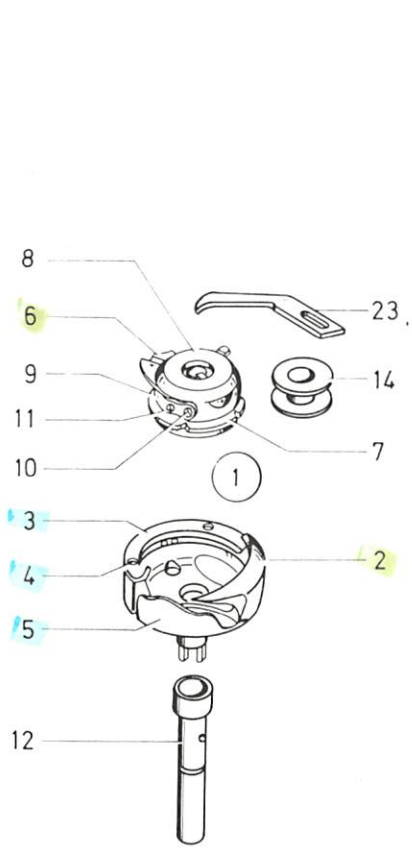

15

Pos. Det.	Teile Nr. Part No.	Benennung	Denomination
1	380492	Greifer kpl. (best. aus Pos. 2 u. 6)	Hook cpl. (consisting of pos. 2 and 6)
2	3808105	Greifer (mit Pos. 3, 4 und 5)	Hook (with pos. 3, 4 and 5)
3	3808106	Greiferdeckel	Hook cover
4	249359	Senkschraube	Countersunk screw
5	5491310	Schutzblech	Guard plate
6	380507	Spulengeh. kpl. (best. aus Pos. 7 und 8)	Bobbin case cpl. (consisting of pos. 7 and 8)
7	249362k	Spulengeh. Untt.	Lower bobbin case
8	380508	Spulengeh. Obt. (mit Pos. 9, 10, 11)	Upper bobbin case (with pos. 9, 10, 11)
9	3803847a	Spannungsfeder	Tension spring
10	249371	Zyl.-Schraube	Cyl. head screw
11	2386803	Senkschraube	Countersunk screw
12	249594	Exz.-Achse	Eccentric shaft
14	249372	Spule	Bobbin
15	249342k	Öffn.-Hebel kpl. (best. aus Pos. 16, 17, 18, 20 u. 21)	Opener lever cpl. (consisting of pos. 16, 17, 18, 20 and 21)
16	249342	Öffn.-Hebel	Opener lever
17	249342a	Scheibe	Washer
18	249343	Bolzen	Bolt
19	024214	Gewindestift	Threaded stud
20	249348	Gelenkbolzen	Hinge pin
21	249349	6kt.-Mutter	Hexagonal nut
22	249351	Exzenterhebel	Eccentric lever
23	249346	Öffnerfinger	Opener finger
24	092111	Zyl.-Schraube	Cyl. head screw
25	249329k	Greiferbock kpl. (mit Pos. 27, 28 u. 29)	Hook support cpl. (with pos. 27, 28 and 29)
26	249330k	Greiferbock kpl. (mit Pos. 27, 28 u. 29)	Hook support cpl. (with pos. 27, 28 and 29)
27	249331	Zyl.-Schraube	Cyl. head screw
28	249335	Lagerbuchse	Bearing bush
29	078125	Gewindestift	Threaded stud
30	24916	Gewindestift	Threaded stud
31	0764	Zyl.-Schraube	Cyl. head screw
32	241320	Scheibe	Washer
33	38077	Pass.-Scheibe	Adjusting washer
34	249340k	Schraub. Rad kpl. (mit Pos. 35)	Helical gear wheel cpl. (with pos. 35)

Pos. Det.	Teile Nr. Part No.	Benennung	Denomination
35	249341	Gewindestift	Threaded stud
36	249320k	Schraub. Rad kpl. (mit Pos. 37 u. 38)	Helical gear wheel cpl. (with pos. 37 and 38)
37	249321	Gewindestift	Threaded stud
38	249322	Gewindestift	Threaded stud