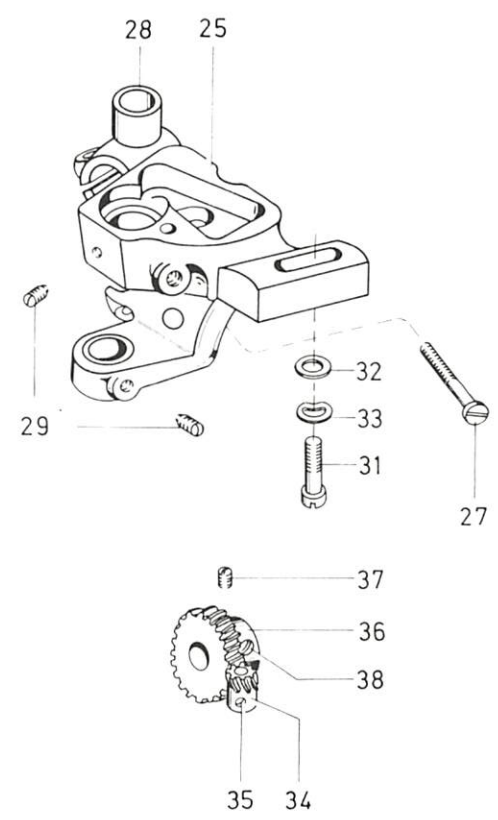

15

Pos. Det.	Teile Nr. Part No.	Benennung	Denomination
1	380492	Greifer kpl. (best. aus Pos. 2 u. 6)	Hook cpl. (consisting of pos. 2 and 6)
2	3808105	Greifer (mit Pos. 3, 4 und 5)	Hook (with pos. 3, 4 and 5)
3	3808106	Greiferdeckel	Hook cover
4	249359	Senkschraube	Countersunk screw
5	5491310	Schutzblech	Guard plate
6	380507	Spulengeh. kpl. (best. aus Pos. 7 und 8)	Bobbin case cpl. (consisting of pos. 7 and 8)
7	249362k	Spulengeh. Untt.	Lower bobbin case
8	380508	Spulengeh. Obt. (mit Pos. 9, 10, 11)	Upper bobbin case (with pos. 9, 10, 11)
9	3803847a	Spannungsfeder	Tension spring
10	249371	Zyl.-Schraube	Cyl. head screw
11	2386803	Senkschraube	Countersunk screw
12	249594	Exz.-Achse	Eccentric shaft
14	249372	Spule	Bobbin
15	249342k	Öffn.-Hebel kpl. (best. aus Pos. 16, 17, 18, 20 u. 21)	Opener lever cpl. (consisting of pos. 16, 17, 18, 20 and 21)
16	249342	Öffn.-Hebel	Opener lever
17	249342a	Scheibe	Washer
18	249343	Bolzen	Bolt
19	024214	Gewindestift	Threaded stud
20	249348	Gelenkbolzen	Hinge pin
21	249349	6kt.-Mutter	Hexagonal nut
22	249351	Exzenterhebel	Eccentric lever
23	249346	Öffnerfinger	Opener finger
24	092111	Zyl.-Schraube	Cyl. head screw
25	249329k	Greiferbock kpl. (mit Pos. 27, 28 u. 29)	Hook support cpl. (with pos. 27, 28 and 29)
26	249330k	Greiferbock kpl. (mit Pos. 27, 28 u. 29)	Hook support cpl. (with pos. 27, 28 and 29)
27	249331	Zyl.-Schraube	Cyl. head screw
28	249335	Lagerbuchse	Bearing bush
29	078125	Gewindestift	Threaded stud
30	24916	Gewindestift	Threaded stud
31	0764	Zyl.-Schraube	Cyl. head screw
32	241320	Scheibe	Washer
33	38077	Pass.-Scheibe	Adjusting washer
34	249340k	Schraub. Rad kpl. (mit Pos. 35)	Helical gear wheel cpl. (with pos. 35)

Pos. Det.	Teile Nr. Part No.	Benennung	Denomination
35	249341	Gewindestift	Threaded stud
36	249320k	Schraub. Rad kpl. (mit Pos. 37 u. 38)	Helical gear wheel cpl. (with pos. 37 and 38)
37	249321	Gewindestift	Threaded stud
38	249322	Gewindestift	Threaded stud