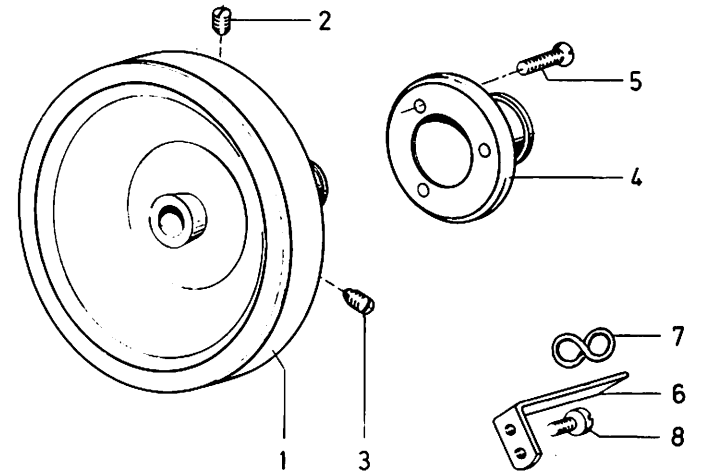

Pos. Det.	Teile Nr. Part No.	Benennung	Denomination
--------------	-----------------------	-----------	--------------

Pos. Det.	Teile Nr. Part No.	Benennung	Denomination	Pos. Det.	Teile Nr. Part No.	Benennung	Denomination	Pos. Det.	Teile Nr. Part No.	Benennung	Denomination
		Besondere Teile der DÜRKOPP 380-13305 13535	Special parts for DÜRKOPP 380-13305 13535								
1	2386721	Winkelhebel kpl (mit Pos. 2, 3, 4)	Bent lever cpl. (with pos. 2, 3, 4)	32	739297	Zyl.-Schraube	Cyl. head screw				
2	2119665	Gewindestift	Threaded stud	33	21110646	Ring	Ring				
3	223448	Gewindestift	Threaded stud	34	21110647	Scheibe	Washer				
4	MG43/408	6kt.-Mutter	Hexagonal nut	35	211496	Zyl.-Schraube	Cyl. head screw				
5	216216	Scheibe	Washer	36	911267	Zahnscheibe	Tooth lock washer				
6	249674	Splint	Split pin	37	71910	Senkschraube	Countersunk screw				
7	2386711	Welle	Shaft	38	2231738k	Handrad kpl. (mit Pos. 39 bis 42)	Hand wheel cpl. (with pos. 39 up to 42)				
8	2386713	Hebel kpl. (mit Pos. 9-12)	Lever cpl. (with pos. 9 up to 12)	39	075133	Gewindestift	Threaded stud				
9	223646	Gewindestift	Threaded stud	40	07818	Gewindestift	Threaded stud				
10	55617	Schraube	Screw	41	2231739	Flansch	Flange				
11	223448	Gewindestift	Threaded stud	42	551987	Senkschraube	Countersunk screw				
12	MG43/408	6kt.-Mutter	Hexagonal nut	43	3808104	Greifer kpl. (best. aus Pos. 44 bis 53)	Hook cpl. (consisting * of pos 44 up to 53) *				
13	2386841	Kniehebel kpl. (best. aus Pos. 14 bis 22)	Knee lever cpl. (con- sisting of pos. 14 up to 22)	44	3808111	Spul. Gehäuse kpl. (best. aus Pos. 45, 46)	* Bobbin case cpl. * (consisting of pos. 45, 46)				
14	223452k	Verbind.-Kloben (mit Pos. 15)	Connecting block (with pos. 15)	45	3808112	Spul. Geh. Untt.	* Lower bobbin case *				
15	720131	6kt.-Schraube	Hexagonal screw	46	2386799	Spul. Geh. Obt. (mit Pos. 47-49)	Upper bobbin case * (with pos. 47-49) *				
16	223450k	Kuppelachse	Coupling shaft	47	249370	Spannungsfeder	* Tension spring *				
17	2386848	Stellwinkel	Adjusting angle	48	249371	Zyl.-Schraube	* Cyl. head screw *				
18	223505	Knieteller kpl. (best. aus Pos. 19, 20)	Knee plate cpl. (con- sisting of pos. 19, 20)	49	249371a	Regulierschr.	* Adjusting screw *				
19	223506	Knieteller	Knee plate	50	3808105	Greifer (mit Pos. 51, 52 und 53)	Hook (with pos. 51, * 52 and 53) *				
20	223473	Knietel.-Polster	Knee plate pad	51	3808106	Greiferdeckel	* Hook line cover *				
21	223507	Kloben kpl. (mit Pos. 22)	Block cpl. (with pos. 22)	52	249359	Schraube	* Screw *				
22	216542	6kt.-Schraube	Hexagonal screw	53	5491310	Schutzblech	* Guard plate *				
23	2386761	Fliehkgewicht kpl. (best. aus Pos. 24 bis 37)	Centrifugal weight cpl. (consisting of pos. 24 up to 37)	54	225383	Exz. Achse	* Eccentric axle *				
24	2386762a	Ring kpl. (mit Pos. 25)	Ring cpl. (with pos. 25)	55	2386805	Öffnerhebel	Opener lever				
25	21668a	Linsenschraube	Fillister head screw	56	2451660a	Spule	Bobbin				
26	21110632	Ring	Ring	57	2386466	Anschlag	Stopper				
27	21110635	Scheibe	Washer	58	216278	Rundschnurring	Round cord ring				
28	21110639	Auslösescheibe	Releasing disc	59	902351	Zyl.-Schraube	Cyl. head screw				
29	21110642	Schaftschraube	Headless screw	60	3808101	Fadenhebel	* Thread lever *				
30	21110643	Scheibe	Washer	61	21211750	Einstellehre	* Setting gauge *				
31	21110644	Zugfeder	Draw spring								
						* Nicht für Kl. 380-13535	* Not for Cl. 380-13535				