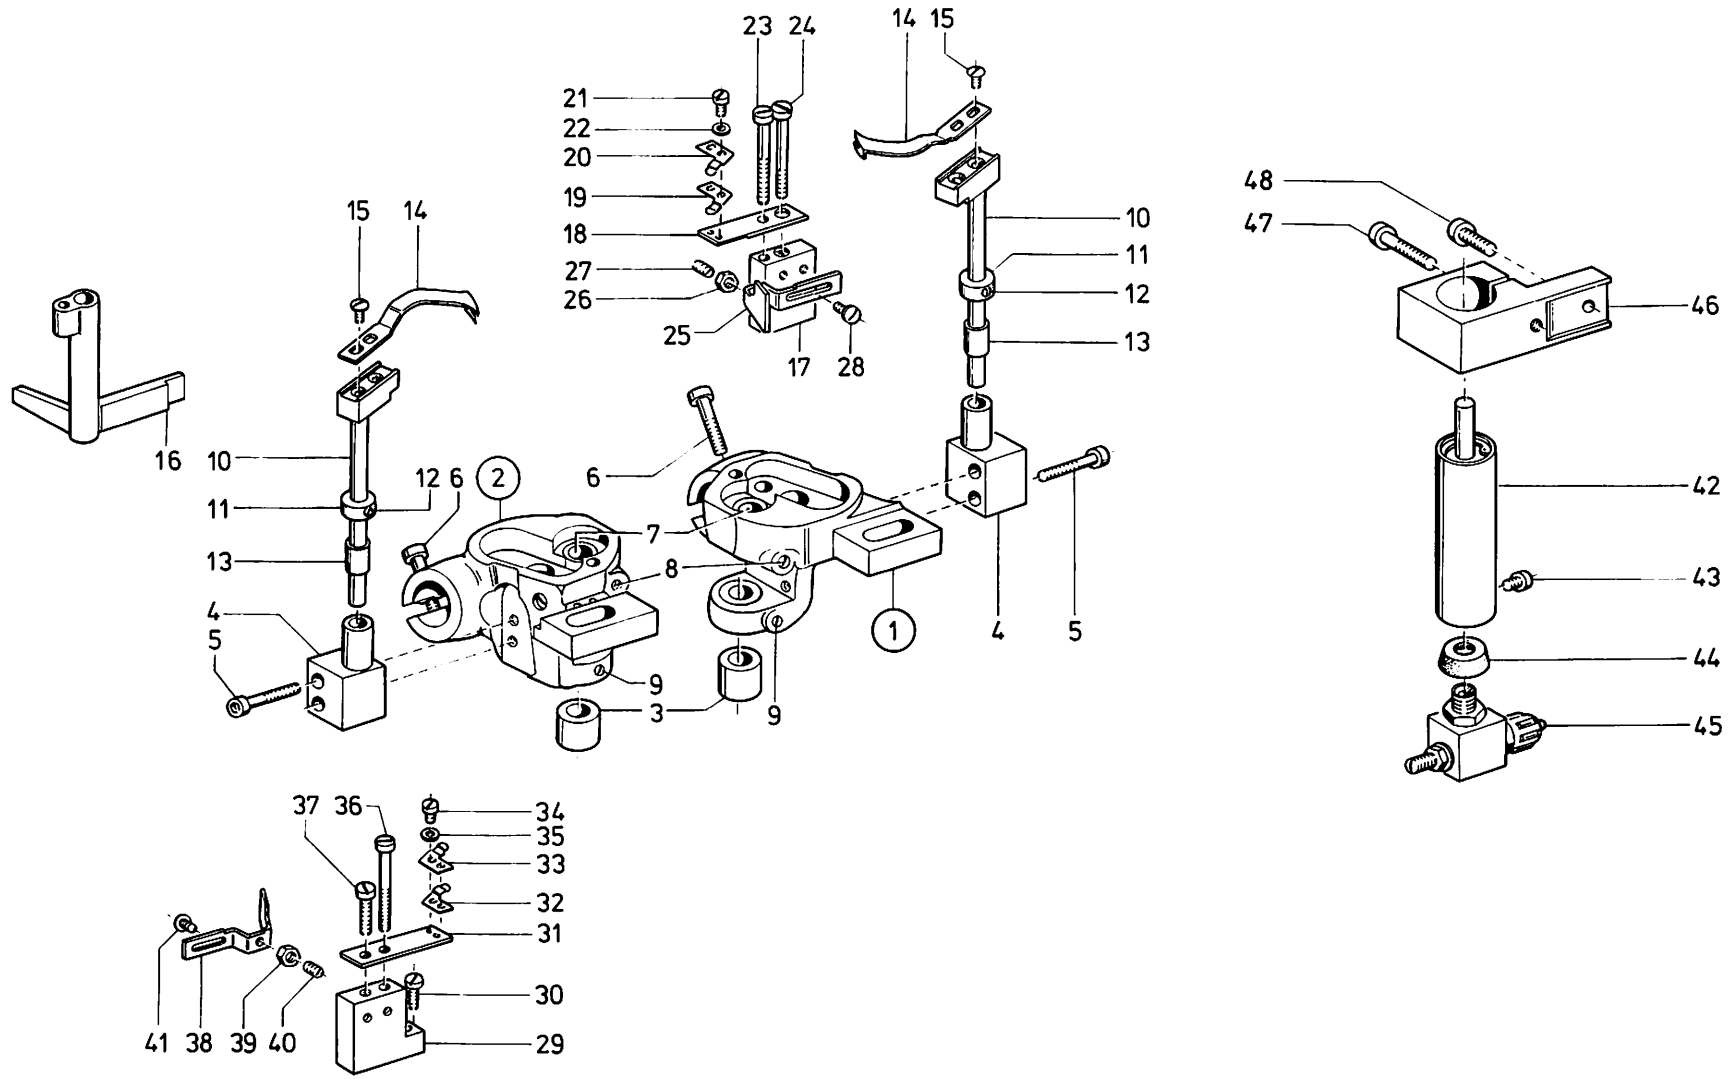

Pos. Det.	Teile Nr. Part No.	Benennung	Denomination
		Besondere Teile der DÜRKOPP 380- -113305, -113535	Special parts of DÜRKOPP 380- -113305, -113535
1	2386523	Greiferbock kpl. (mit Pos. 3, 4, 5, 6, 7, 8, 9)	Hook stand cpl. (with pos. 3, 4, 5, 6, 7, 8, 9)
2	2386525	Greiferbock kpl. (mit Pos. 3, 4, 5, 6, 7, 8, 9)	Hook stand cpl. (with pos. 3, 4, 5, 6, 7, 8, 9)
3	2386527	Buchse	Sleeve
4	2386529	Lager	Bearing
5	2386530	Zyl.-Schraube	Cyl. head screw
6	249331	Schraube	Screw
7	249335	Buchse	Sleeve
8	078125	Gewindestift	Threaded stud
9	024214a	Gewindestift	Threaded stud
10	2386532	Aufnahme	Receiver
11	531466k	Stellring kpl. (mit Pos. 12)	Set ring cpl. (with pos. 12)
12	531464	Gewindestift	Distance sleeve
13	2386540	Distanzbuchse	Distance sleeve
14	3807293	Fadenfänger (nur für -113305)	Thread catcher (for -113305 only)
14	2453022	Fadenfänger (nur für -113535)	Thread catcher (for -113535 only)
15	911339	Linsenschraube	Fillister head screw
16	2386515	Lüfterwinkel	Lifter elbow
17	2453025	Lagerbock (nur für -113535)	Bearing support (for -113535 only)
18	2453032	Platte (nur für -113535)	Plate (for -113535 only)
19	2453036	Federblech	Spring plate
20	2453035	Federblech	Spring plate
21	211256	Zyl.-Schraube	Cyl. head screw
22	93320030	Scheibe	Washer
23	MG41/4574	Zyl.-Schraube (nur für -113535)	Cyl. head screw (for -113535 only)
24	270276	Zyl.-Schraube (nur für -113535)	Cyl. head screw (for -113535 only)
25	2386549	Messer (nur für -113305)	Knife (for -113305 only)
25	2453029	Messer (nur für -113535)	Knife (for -113535 only)
26	5511824	6kt.-Mutter	Hexagonal nut
27	702117	Gewindestift	Threaded stud
28	739297	Linsenschraube	Fillister head screw

Pos. Det.	Teile Nr. Part No.	Benennung	Denomination
29	3808948	Lagerbock (nur für -113535)	Bearing support (for -113535 only)
30	223700	Zyl.-Schraube (nur für -113535)	Cyl. head screw (for -113535 only)
31	3808952	Platte (nur für -113535)	Plate (for -113535 only)
32	2453036	Federblech	Spring plate
33	2453035	Federblech	Spring plate
34	211256	Zyl.-Schraube	Cyl. head screw
35	93320030	Scheibe	Washer
36	MG41/4574	Zyl.-Schraube (nur für -113535)	Cyl. head screw (for -113535 only)
37	21646	Zyl.-Schraube (nur für -113535)	Cyl. head screw (for -113535 only)
38	2386549	Messer (nur für -113305)	Knife (for -113305 only)
38	2453029	Messer (nur für -113535)	Knife (for -113535 only)
39	5511824	6kt.-Mutter	Hexagonal nut
40	702117	Gewindestift	Threaded stud
41	739297	Linsenschraube	Fillister head screw
42	Z115403	Zylinder kpl. (mit Pos. 43 und 44)	Cylinder cpl. (with pos. 43 and 44)
43	10019128	Zyl.-Schraube	Cyl. head screw
44	Z1159a	Topfmanschette	Cup collar
45	Z112811k	Drosselventil	Throttle valve
46	Z115422	Kloben kpl. (mit Pos. 47)	Block cpl. (with pos. 47)
47	216377	Zyl.-Schraube	Cyl. head screw
48	902446	Zyl.-Schraube	Cyl. head screw
49	Z115408	Drehfeder	Torsion spring

Pos. Det.	Teile Nr. Part No.	Benennung	Denomination