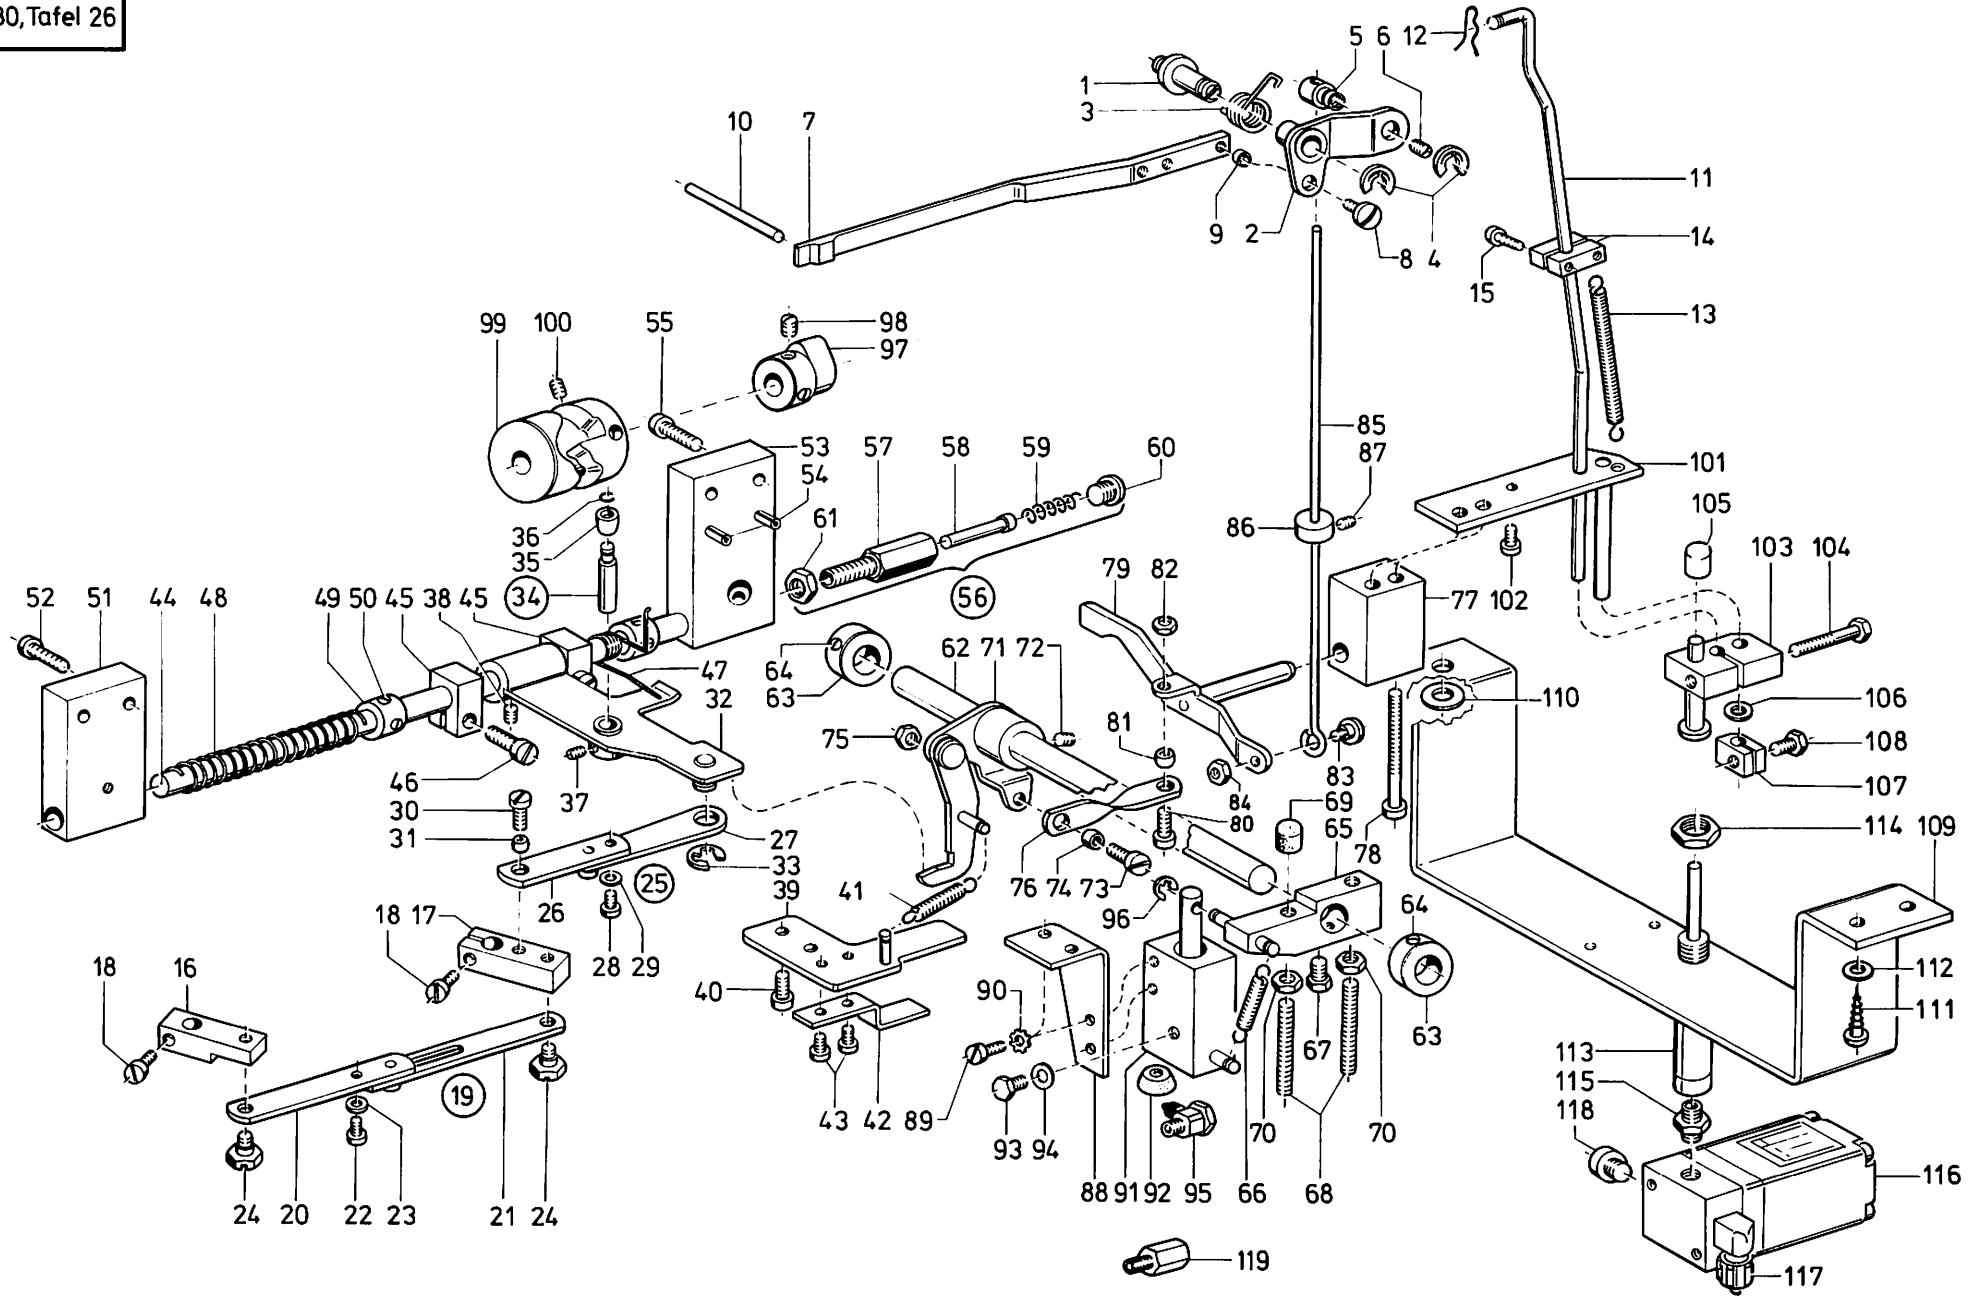

Pos. Det.	Teile Nr. Part No.	Benennung	Denomination	Pos. Det.	Teile Nr. Part No.	Benennung	Denomination	Pos. Det.	Teile Nr. Part No.	Benennung	Denomination
		Besondere Teile der DÜRKOPP 380-13535 15535	Special parts for DÜRKOPP 380-13535 15535								
1	2453471	Spuler kpl. (best. aus Pos. 2—23 und 59)	Bobbin winder cpl. (consisting of pos. 2 up to 23 and 59)	32	2391891	Schubstange kpl. (mit Pos. 33, 34)	Push rod cpl. (with pos. 33, 34)				
2	238622	Spulerunterteil	Bobbin winder lower part	33	249214k	Wechselscheibe	Alternative disc				
3	052144	Spuleroberteil	Bobbin winder upper part	34	249220k	Exzenterstein	Eccentric stone				
4	2453386	Spulerspindel	Bobbin spindle	35	2411299	Transp.-Hebel kpl. (mit Pos. 36)	Feeder lever cpl. (with pos. 36)				
5	052146	Spulerrad	Bobbin winder wheel	36	35192	Schraube	Screw				
6	65072	Scheibe	Washer	37	2391896	Transp.-Stange	Transport rod				
7	052151	Drehfeder	Torsion spring	38	241318	Lagerschraube	Bearing screw				
8	238629	Bolzen	Bolt	39	241320	Scheibe	Washer				
9	211100a	Sicher.-Scheibe	Safety washer	40	3807294	Kloben kpl. (mit Pos. 41)	Block cpl. (with pos. 41)				
10	2453393	Spulerklappe	Bobbin case flap	41	21131	Zyl.-Schraube	Cyl. head screw				
11	238632	Bolzen	Bolt	42	225449	Exzentergabel kpl. (mit Pos. 60)	Eccentric fork cpl. (with pos. 60) *				
12	570138	Sicher.-Scheibe	Safety washer	43	2453267	Greifer kpl. (best. aus Pos. 44, 48)	Hook cpl. (consisting of pos. 44, 48)				
13	238635	Fadenführung	Thread guidance	44	2451642	Greifer kpl. (mit Pos. 45, 46, 47)	Hook cpl. (with pos. 45, 46, 47)				
14	021190	Scheibe	Washer	45	2451644	Schutzblech	Guard plate				
15	052678a	Feder	Spring	46	2451646	Greiferdeckel	Hook line cover				
16	570138	Sicher.-Scheibe	Safety	47	211919	Zyl.-Schraube	Cyl. head screw				
17	421222	Gewindestift	Threaded stud	48	2453269	Spulengehäuse kpl. (mit Pos. 49 bis 53)	Bobbin casing cpl. (with pos. 49 up to 53)				
18	2453395	Arretierwinkel kpl. (mit Pos. 19, 20, 21)	Stop angle cpl. (with pos. 19, 20, 21)	49	2453270	Spulengeh.-Untt.	Lower bobbin casing				
19	557405	Fadenklemme	Threaded binder	50	2451655	Spulengeh.-Obt.	Upper bobbin casing				
20	557407	Trennmesser	Ripping knife	51	249370	Spannungsfeder	Tension spring				
21	216508	Linsenschraube	Fillister head screw	52	2451659	Senkschraube	Countersunk screw				
22	2231296	Zyl.-Schraube	Cyl. head screw	53	2451658	Schraube	Screw				
23	237202	6kt.-Mutter	Hexagonal nut	54	2453266	Spule	Bobbin				
24	225457	Exzenter kpl. (mit Pos. 25)	Eccentric cpl. (with pos. 25)	55	2451631	Exzenterachse	Eccentric axle				
25	301313	Gewindestift	Threaded stud	56	3803578	Exzenterachse	Eccentric axle				
26	3807297	Schubwelle kpl. (mit Pos. 27, 28)	Gear shaft cpl. (with pos. 27, 28)	57	2451628	Öffnerfinger	Opener finger				
27	3807297a	Schubwelle	Gear shaft	58	2411320	Anschlagblech	Stop plate				
28	3807306	Gabelhebel kpl. (mit 29, 30)	Fork lever (with pos. 29, 30)	59	244604a	Scheibe	Washer				
29	246984	Zyl.-Schraube	Cyl. head screw	60	012102	Zyl.-Schraube	* Cyl. head screw *				
30	70220	Gewindestift	Threaded stud	61	541292	Verschlusskappe	Cyp				
31	249258a	Haltebolzen	Retaining bolt								
						* Nur für Kl. 380-15535	* Only for Cl. 380-15535				